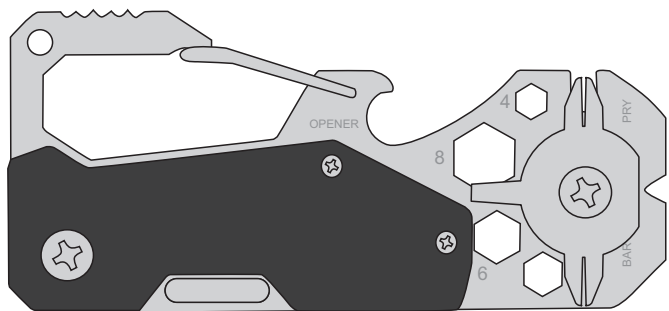

Арт. 10430400

лицо

оборот

A	Вид нанесения	Макс площадь (Ш*В)
	Гравировка	25x10мм
	Тампопечать	25x10мм

лицо

оборот