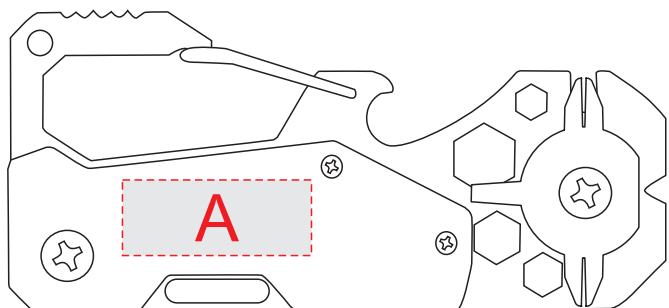

Арт. 10430400

лицо

оборот

A	Вид нанесения	Макс площадь (Ш*В)
	Гравировка	25x10мм
	Тампопечать	25x10мм

лицо

оборот