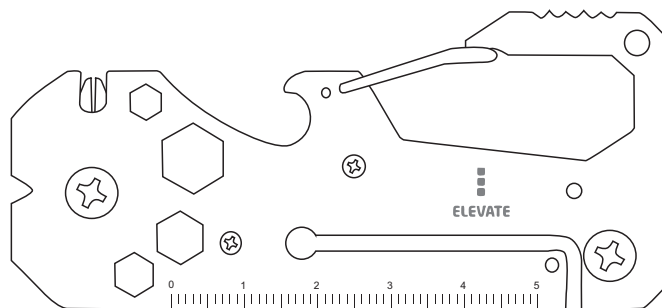

Арт. 10430400

лицо

оборот

A	Вид нанесения	Макс площадь (Ш*В)
	Гравировка	25x10мм
	Тампопечать	25x10мм

лицо

оборот