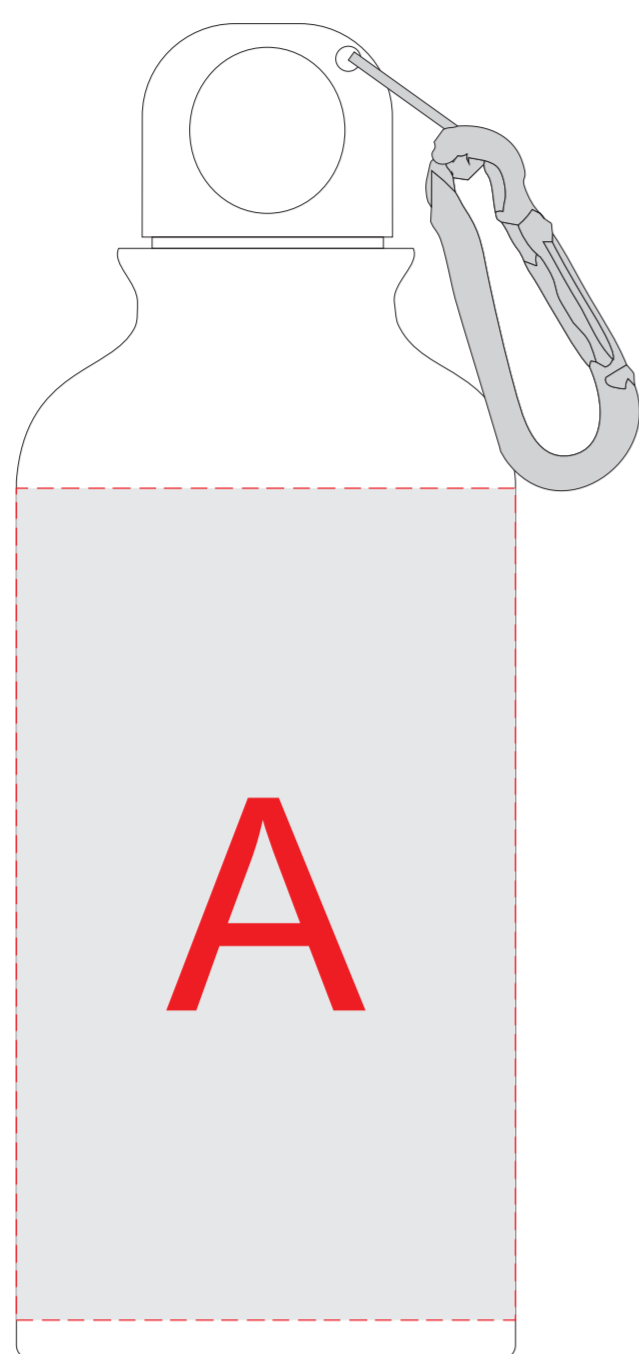

Арт. 873906

Внимание! Из-за технических особенностей оборудования для сублимации, полная запечатка (по кругу) невозможна. Максимальная высота нанесения 90мм. Позиционирование печати относительно крышки изделия невозможно.

А	Вид нанесения	Макс площадь (Ш*В)
	Сублимация	180x90мм