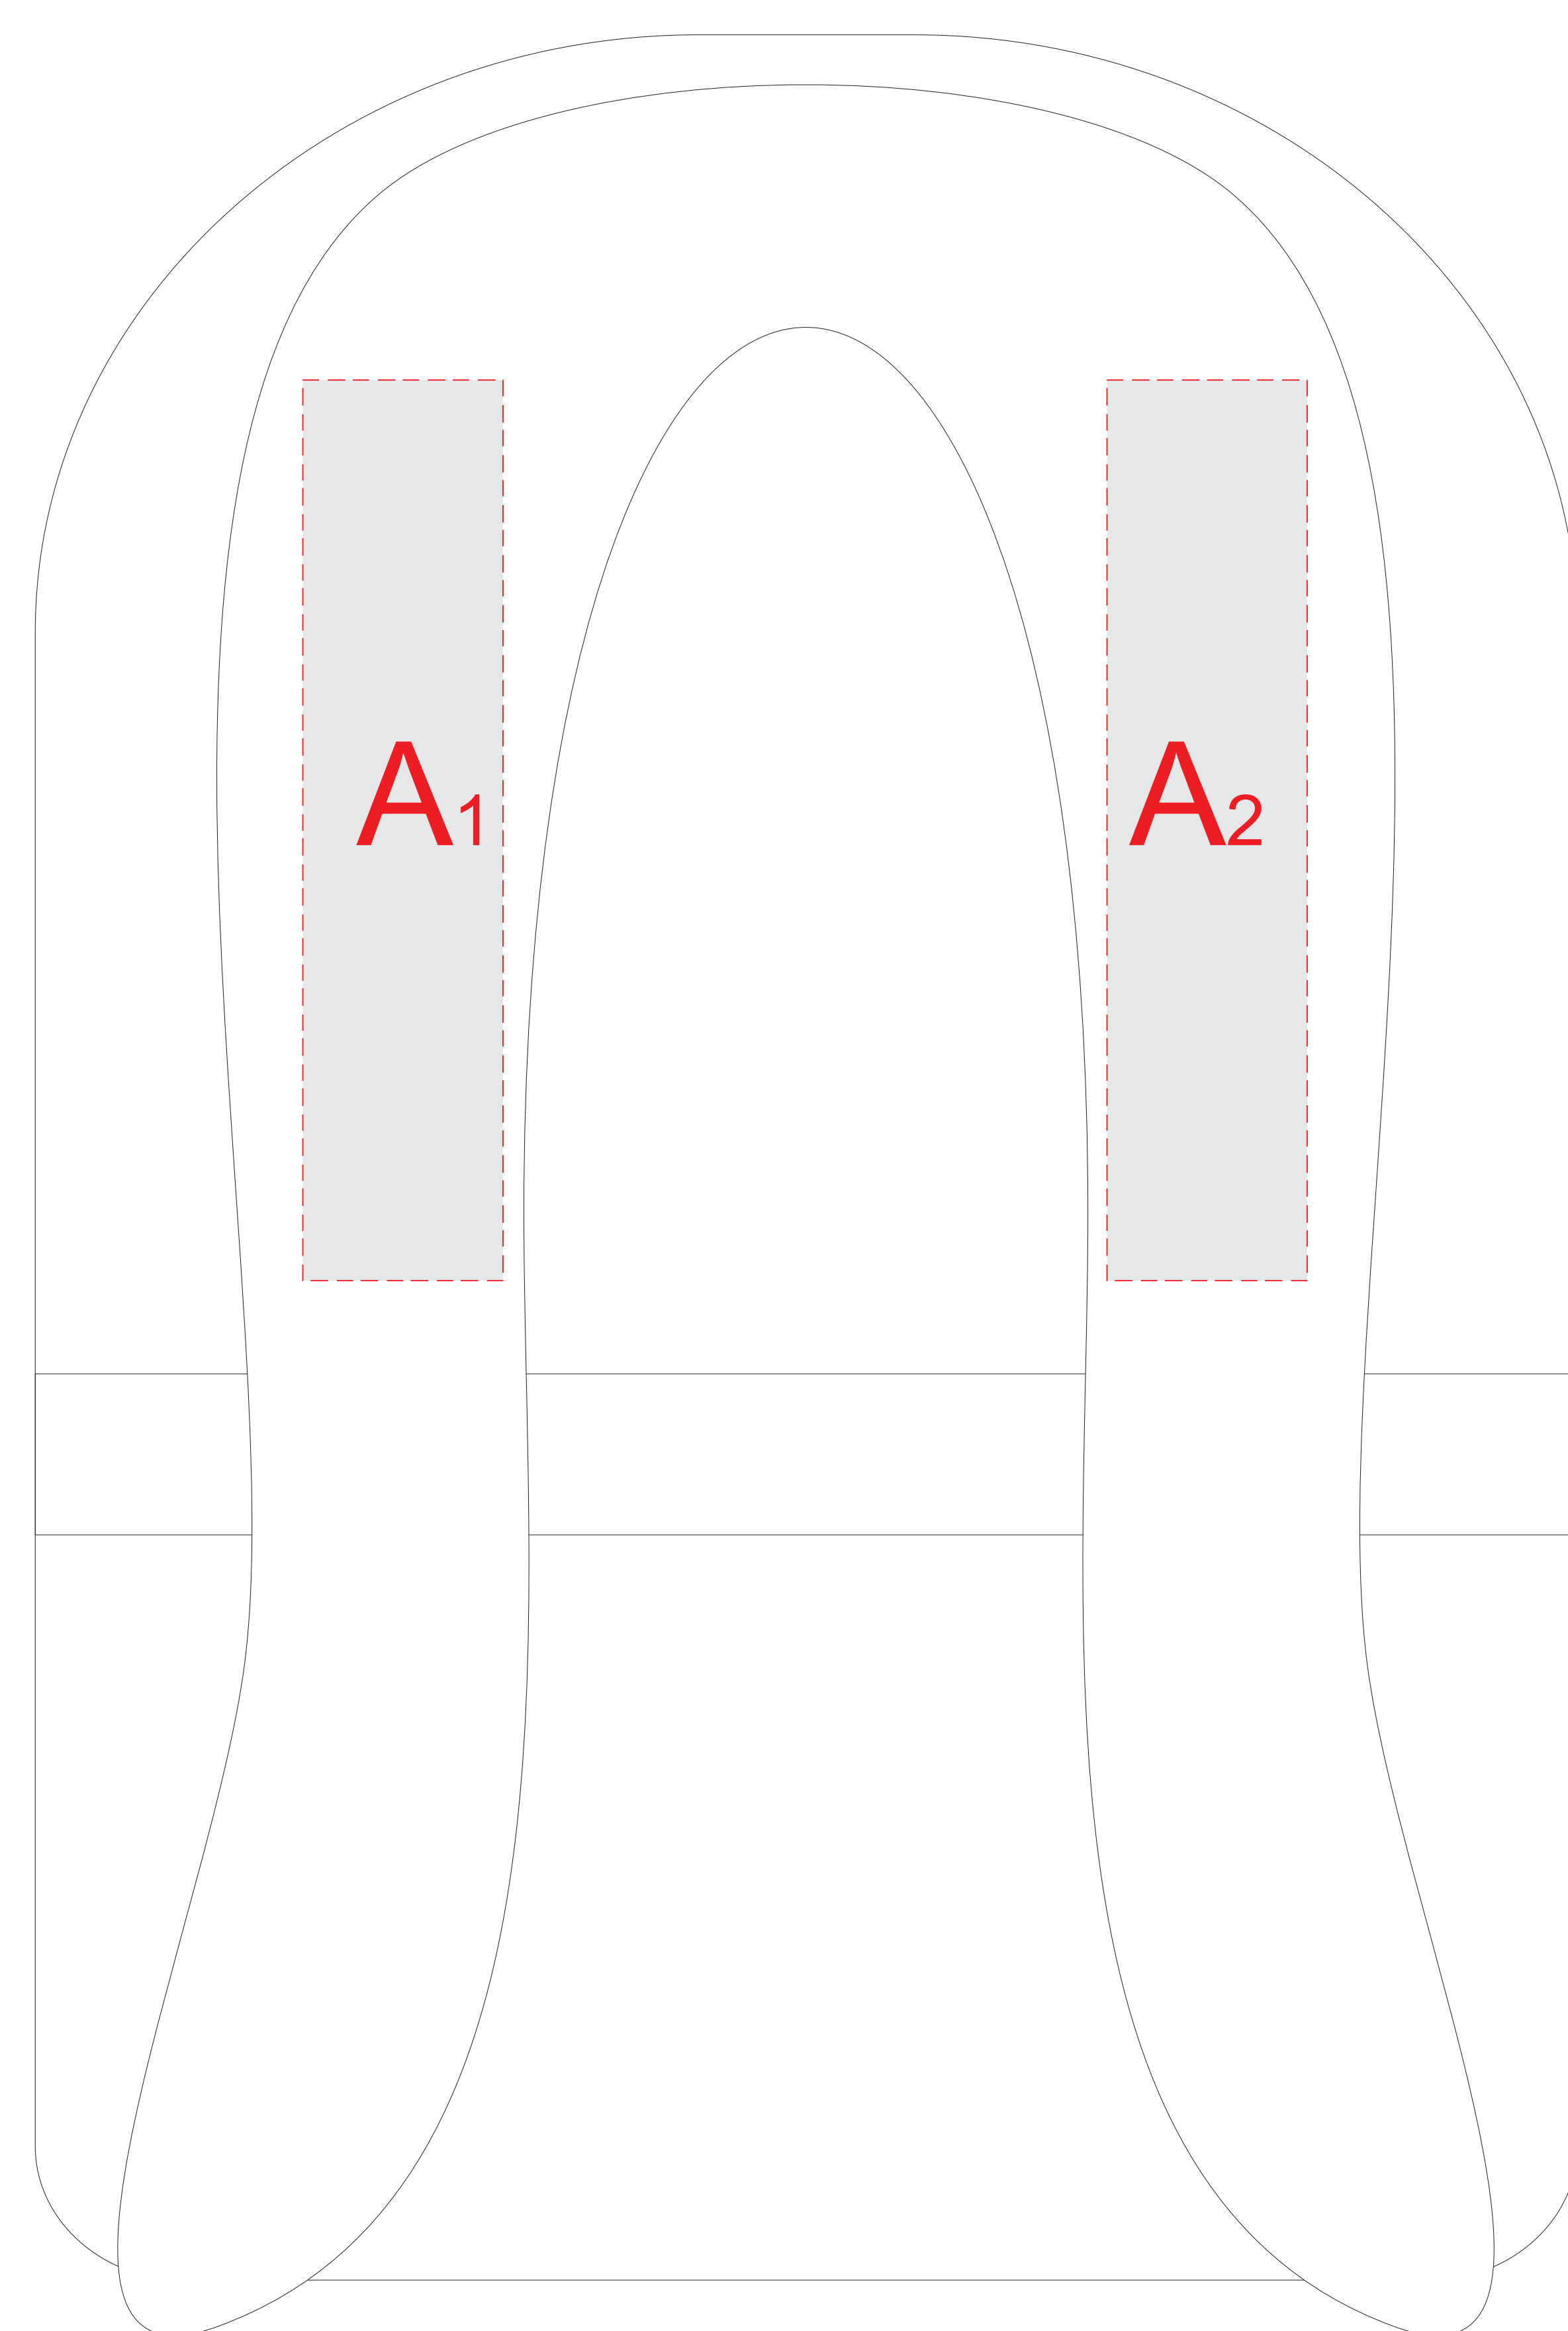

Арт. 937497

Вид спереди

Вид сзади

Внимание!

При печати методом термотрансфера
минимальная толщина линии должна быть 0,5мм

A	Вид нанесения	Макс площадь (Ш*В)
	Термотрансфер	40x180мм

B	Вид нанесения	Макс площадь (Ш*В)
	Термотрансфер 4+0	140x110мм