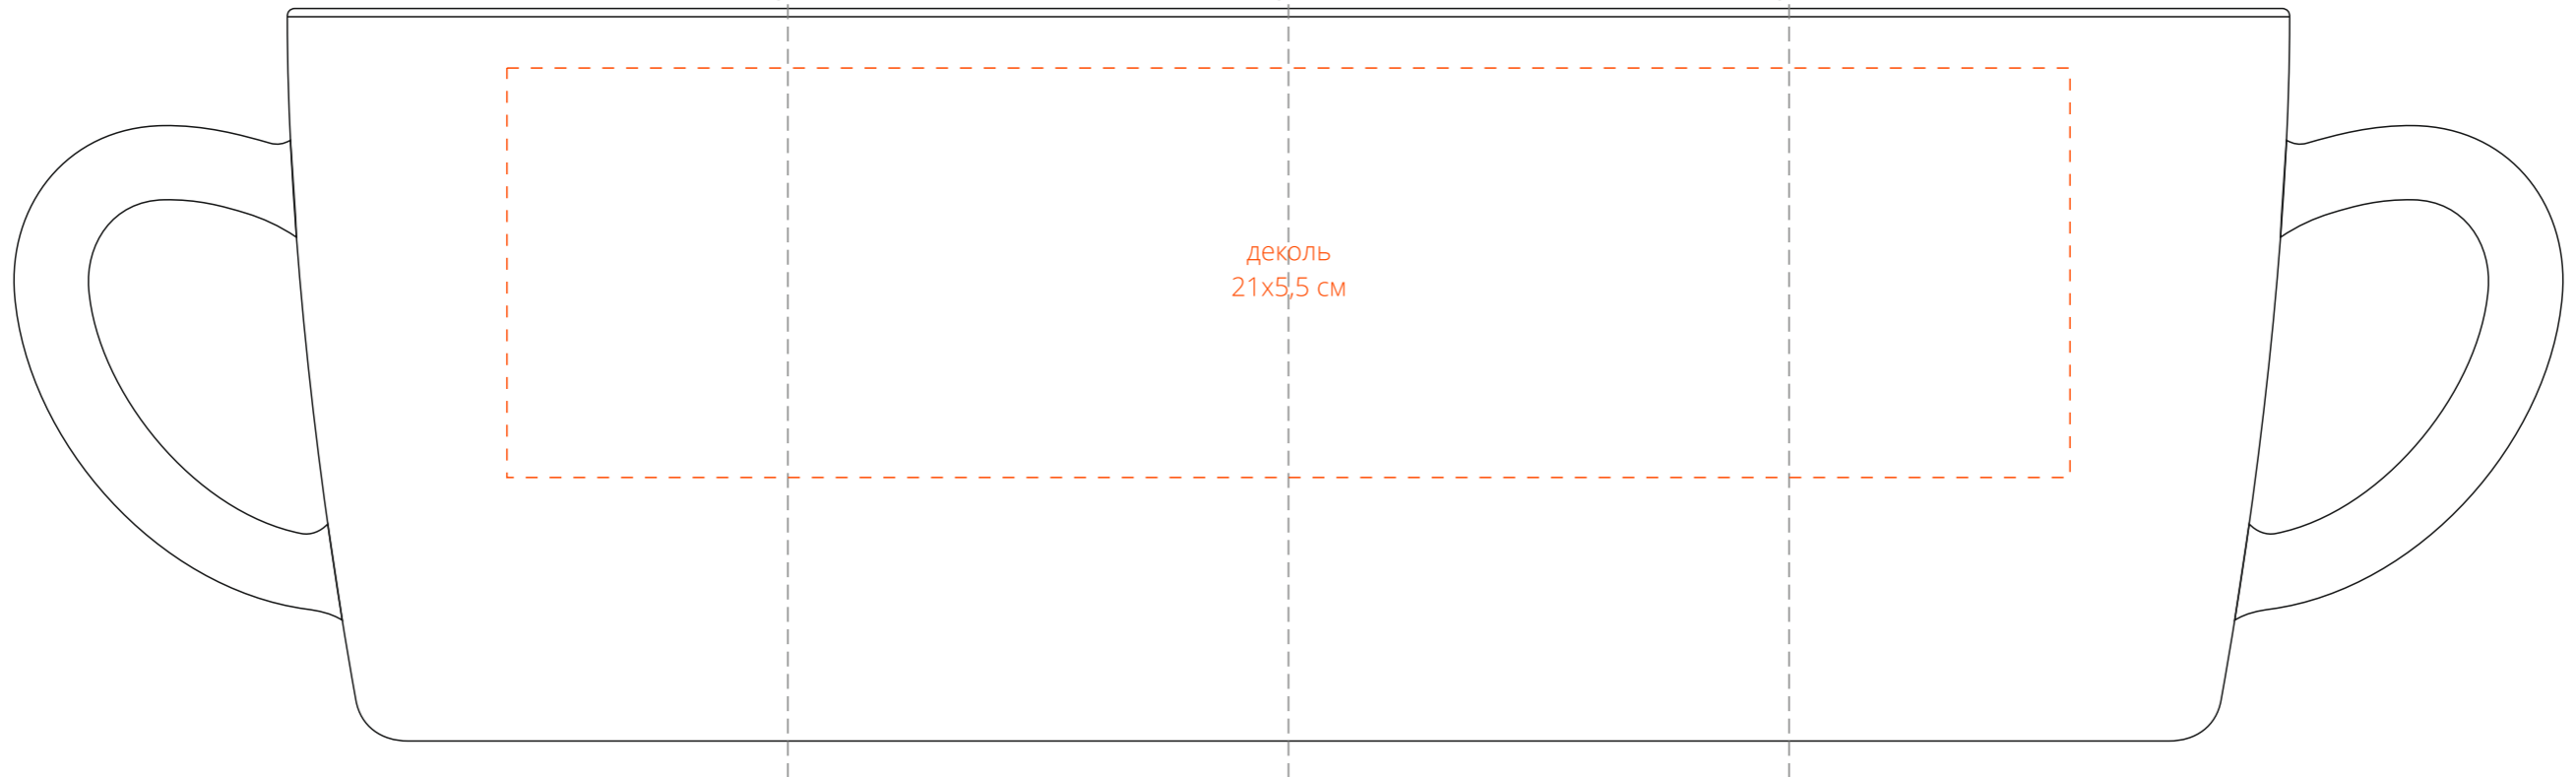

Арт. 15019
Кружка Gray, большая
M1:1

круговая гравировка
9,5x5,5 см

деколь
7x5,5 см

гравировка
1,5x5,5 см

ось центрирования

ось центрирования

ось центрирования

деколь
21x5,5 см

Внимание!

При печати по цветным изделиям белый цвет может принимать оттенок цвета изделия.