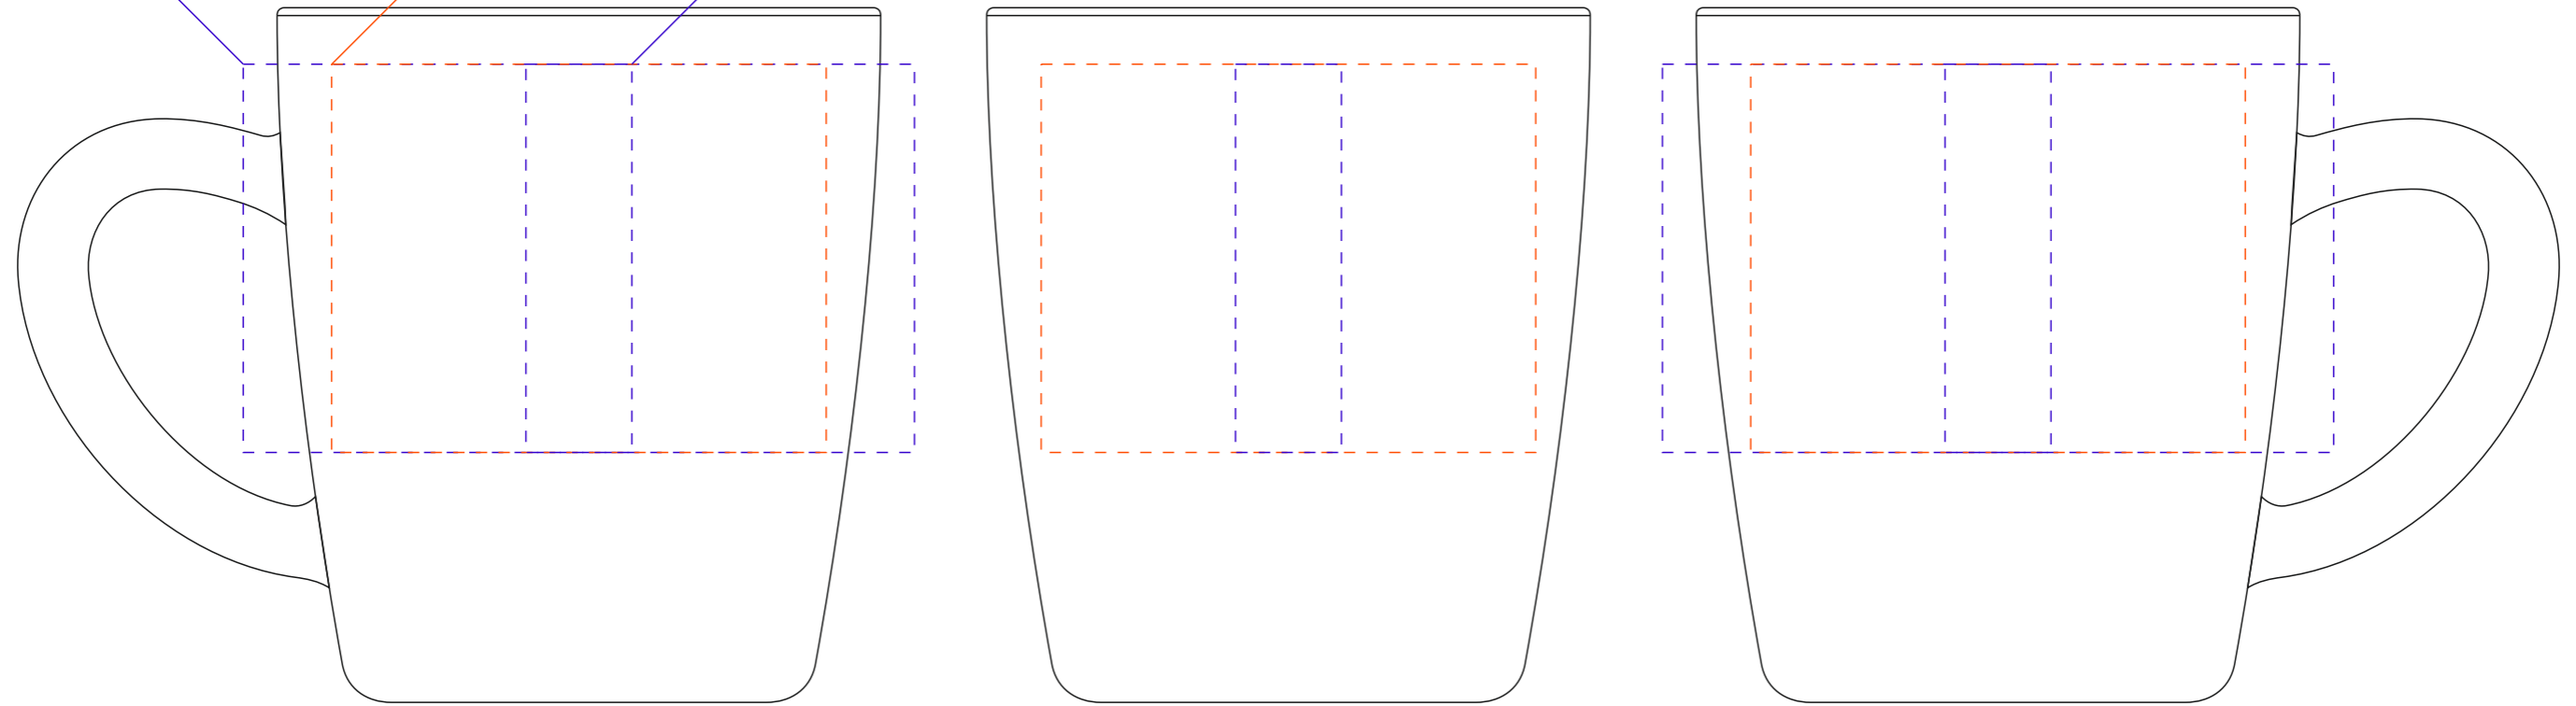

Арт. 15019
Кружка Gray, большая
M1:1

круговая гравировка
9,5x5,5 см

деколь
7x5,5 см

гравировка
1,5x5,5 см

ось центрирования

ось центрирования

ось центрирования

деколь
21x5,5 см

Внимание!

При печати по цветным изделиям белый цвет может принимать оттенок цвета изделия.