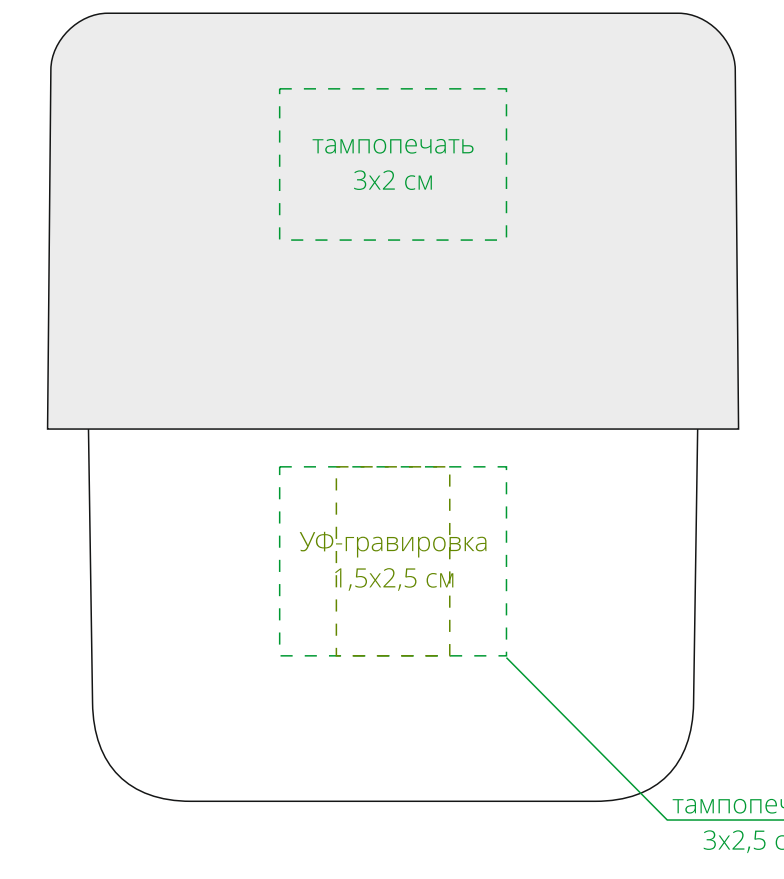

держатель для приборов

ланчбокс крышка

контейнер 1
сторона с

контейнер 2
крышка

упаковка для приборов

сумка