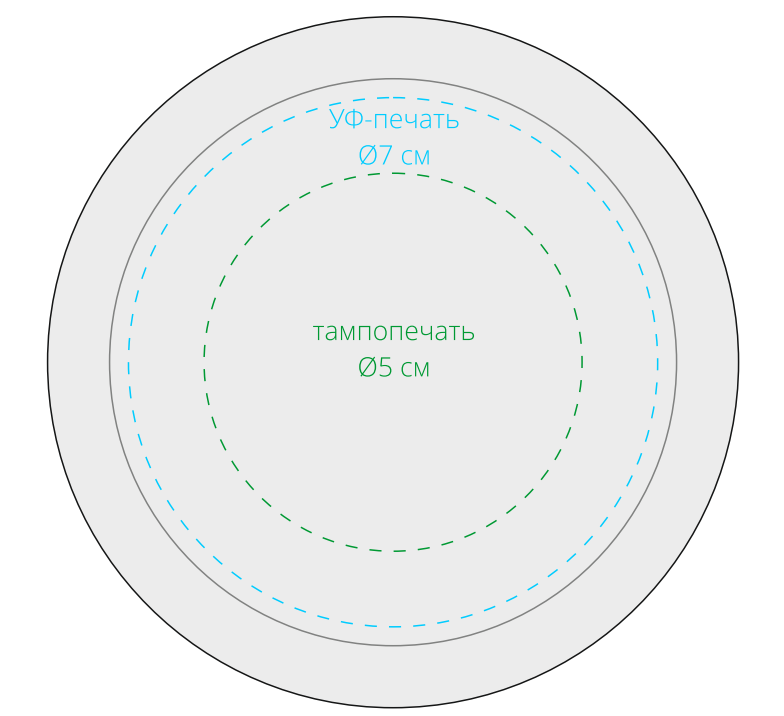

держатель для приборов

ланчбокс крышка

контейнер 1
сторона с

контейнер 2
крышка

упаковка для приборов

сумка