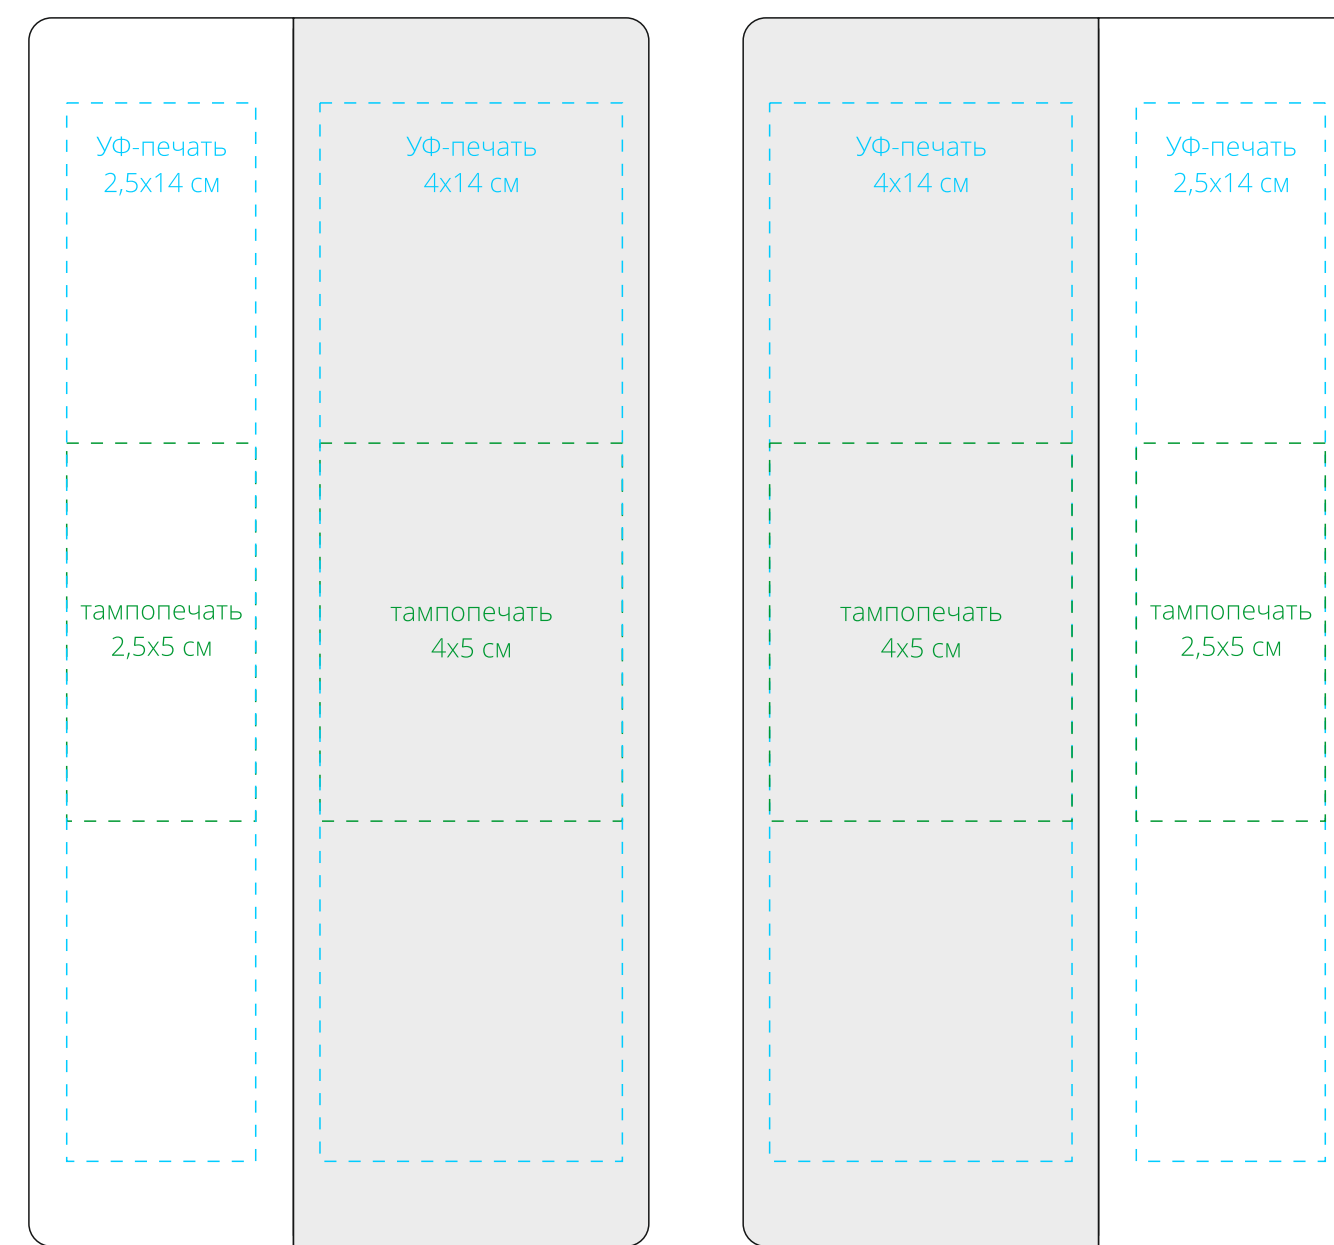

держатель для приборов

ланчбокс крышка

контейнер 1
сторона с

контейнер 2
крышка

упаковка для приборов

сумка