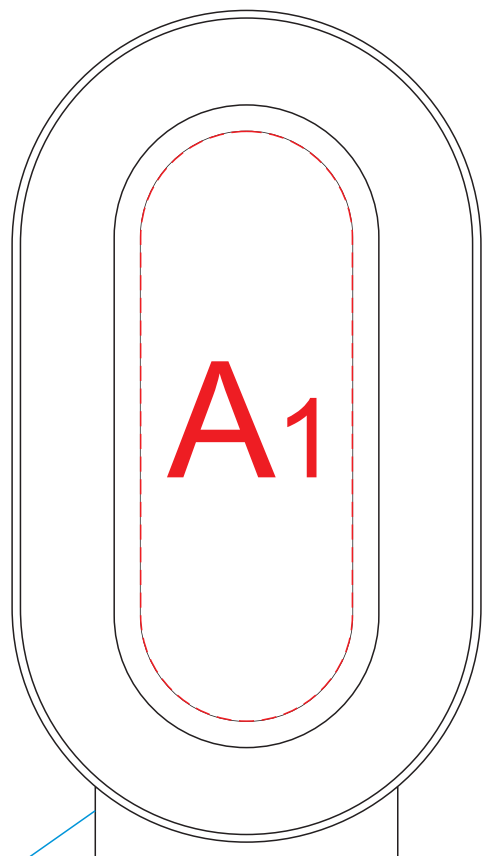

вид сбоку 1

вид сбоку 2

USB

USB

A	Вид нанесения	Макс площадь (Ш*В)
	Смола	28x78мм

USB