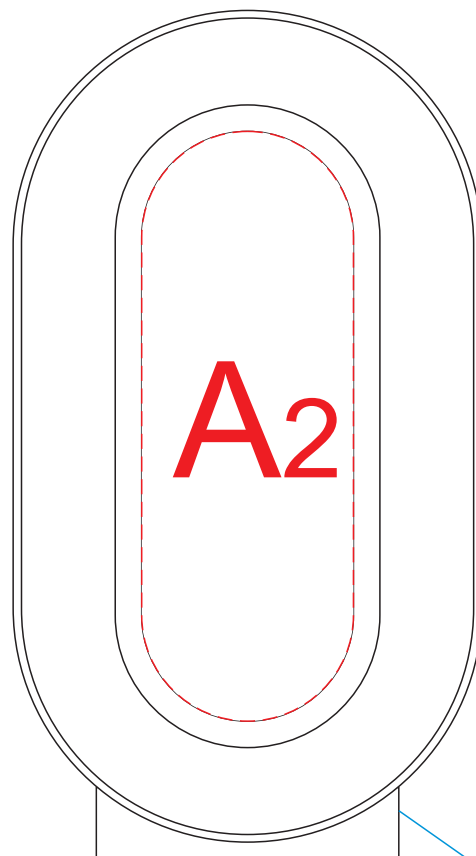

вид сбоку 1

вид сбоку 2

USB

USB

A	Вид нанесения	Макс площадь (Ш*В)
	Смола	28x78мм

USB