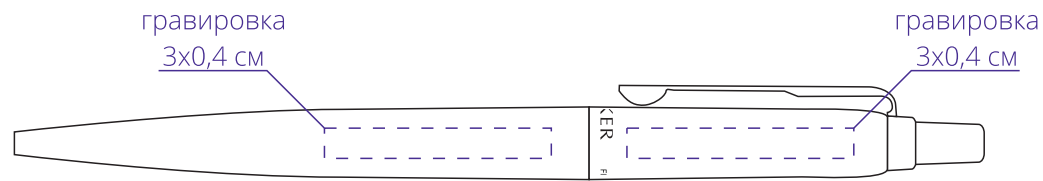

Арт. 7660

Ручка шариковая Parker Jotter Stainless Steel Core K61

M1:1

*справа от клипа*

*на одной линии с клипом*

*слева от клипа*

*на обратной от клипа стороне*