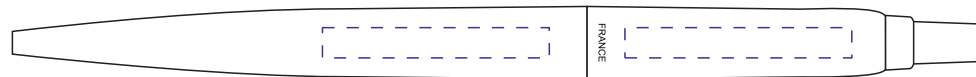

Арт. 7660

Ручка шариковая Parker Jotter Stainless Steel Core K61

M1:1

*справа от клипа*

*на одной линии с клипом*

*слева от клипа*

*на обратной от клипа стороне*