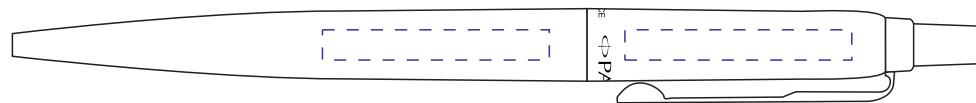

Арт. 7660

Ручка шариковая Parker Jotter Stainless Steel Core K61

M1:1

*справа от клипа*

*на одной линии с клипом*

*слева от клипа*

*на обратной от клипа стороне*