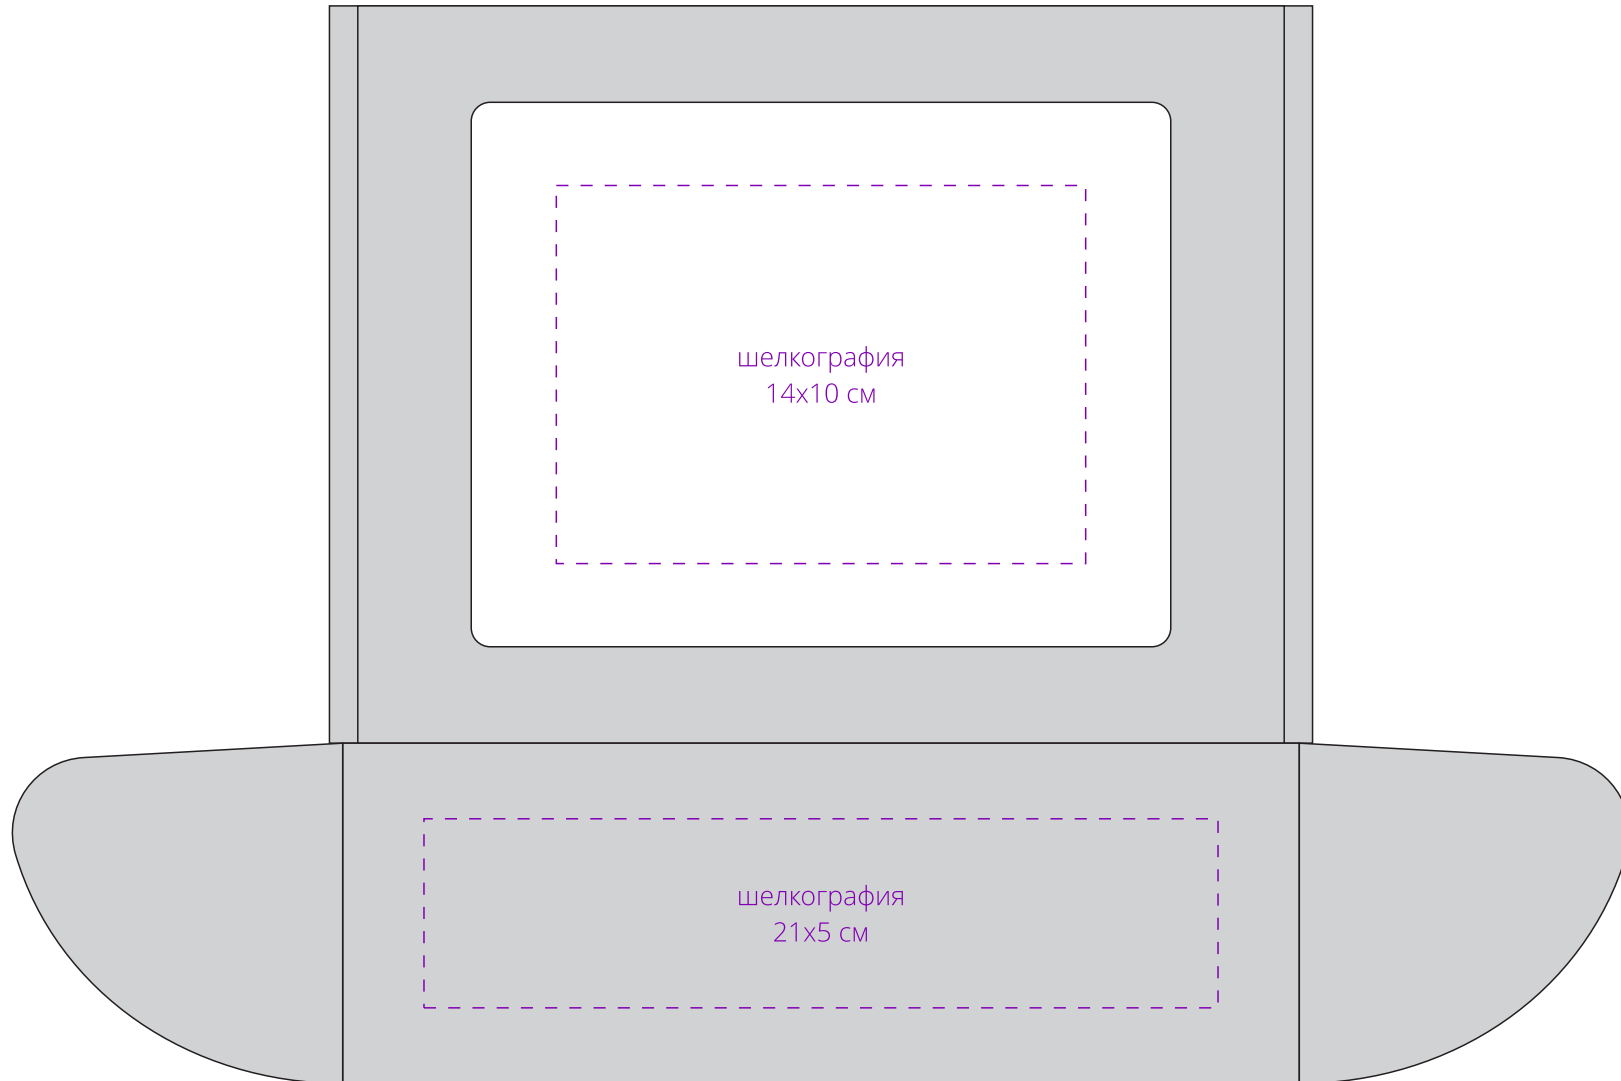

Арт. 11024

Коробка с окном Visible

Размеры: 25,9x19,7x9 см;

внутренние размеры: 24x19x8,8 см

M1:2

**Важно!**

**Для нанесения логотипа методом шелкографии на темные поверхности рекомендуем использовать белый, золотистый и серебристый цвета во избежание проявления оттенка основы.**