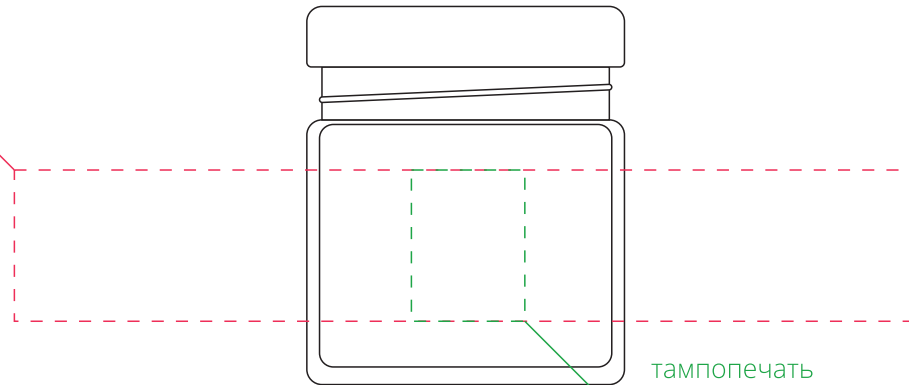

Арт. 17505
Мед Вee To Bear Mini
M1:1

наклейка
тампопечать
Ø1,5 см

наклейка
12x2 см

тампопечать
1,5x2 см