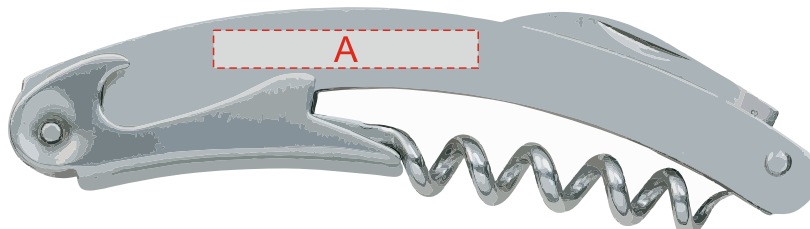

Арт 19544221

Нанесение возможно
с 2-х сторон

А	Вид нанесения	Макс площадь (Ш*В)
	Гравировка	35x5мм