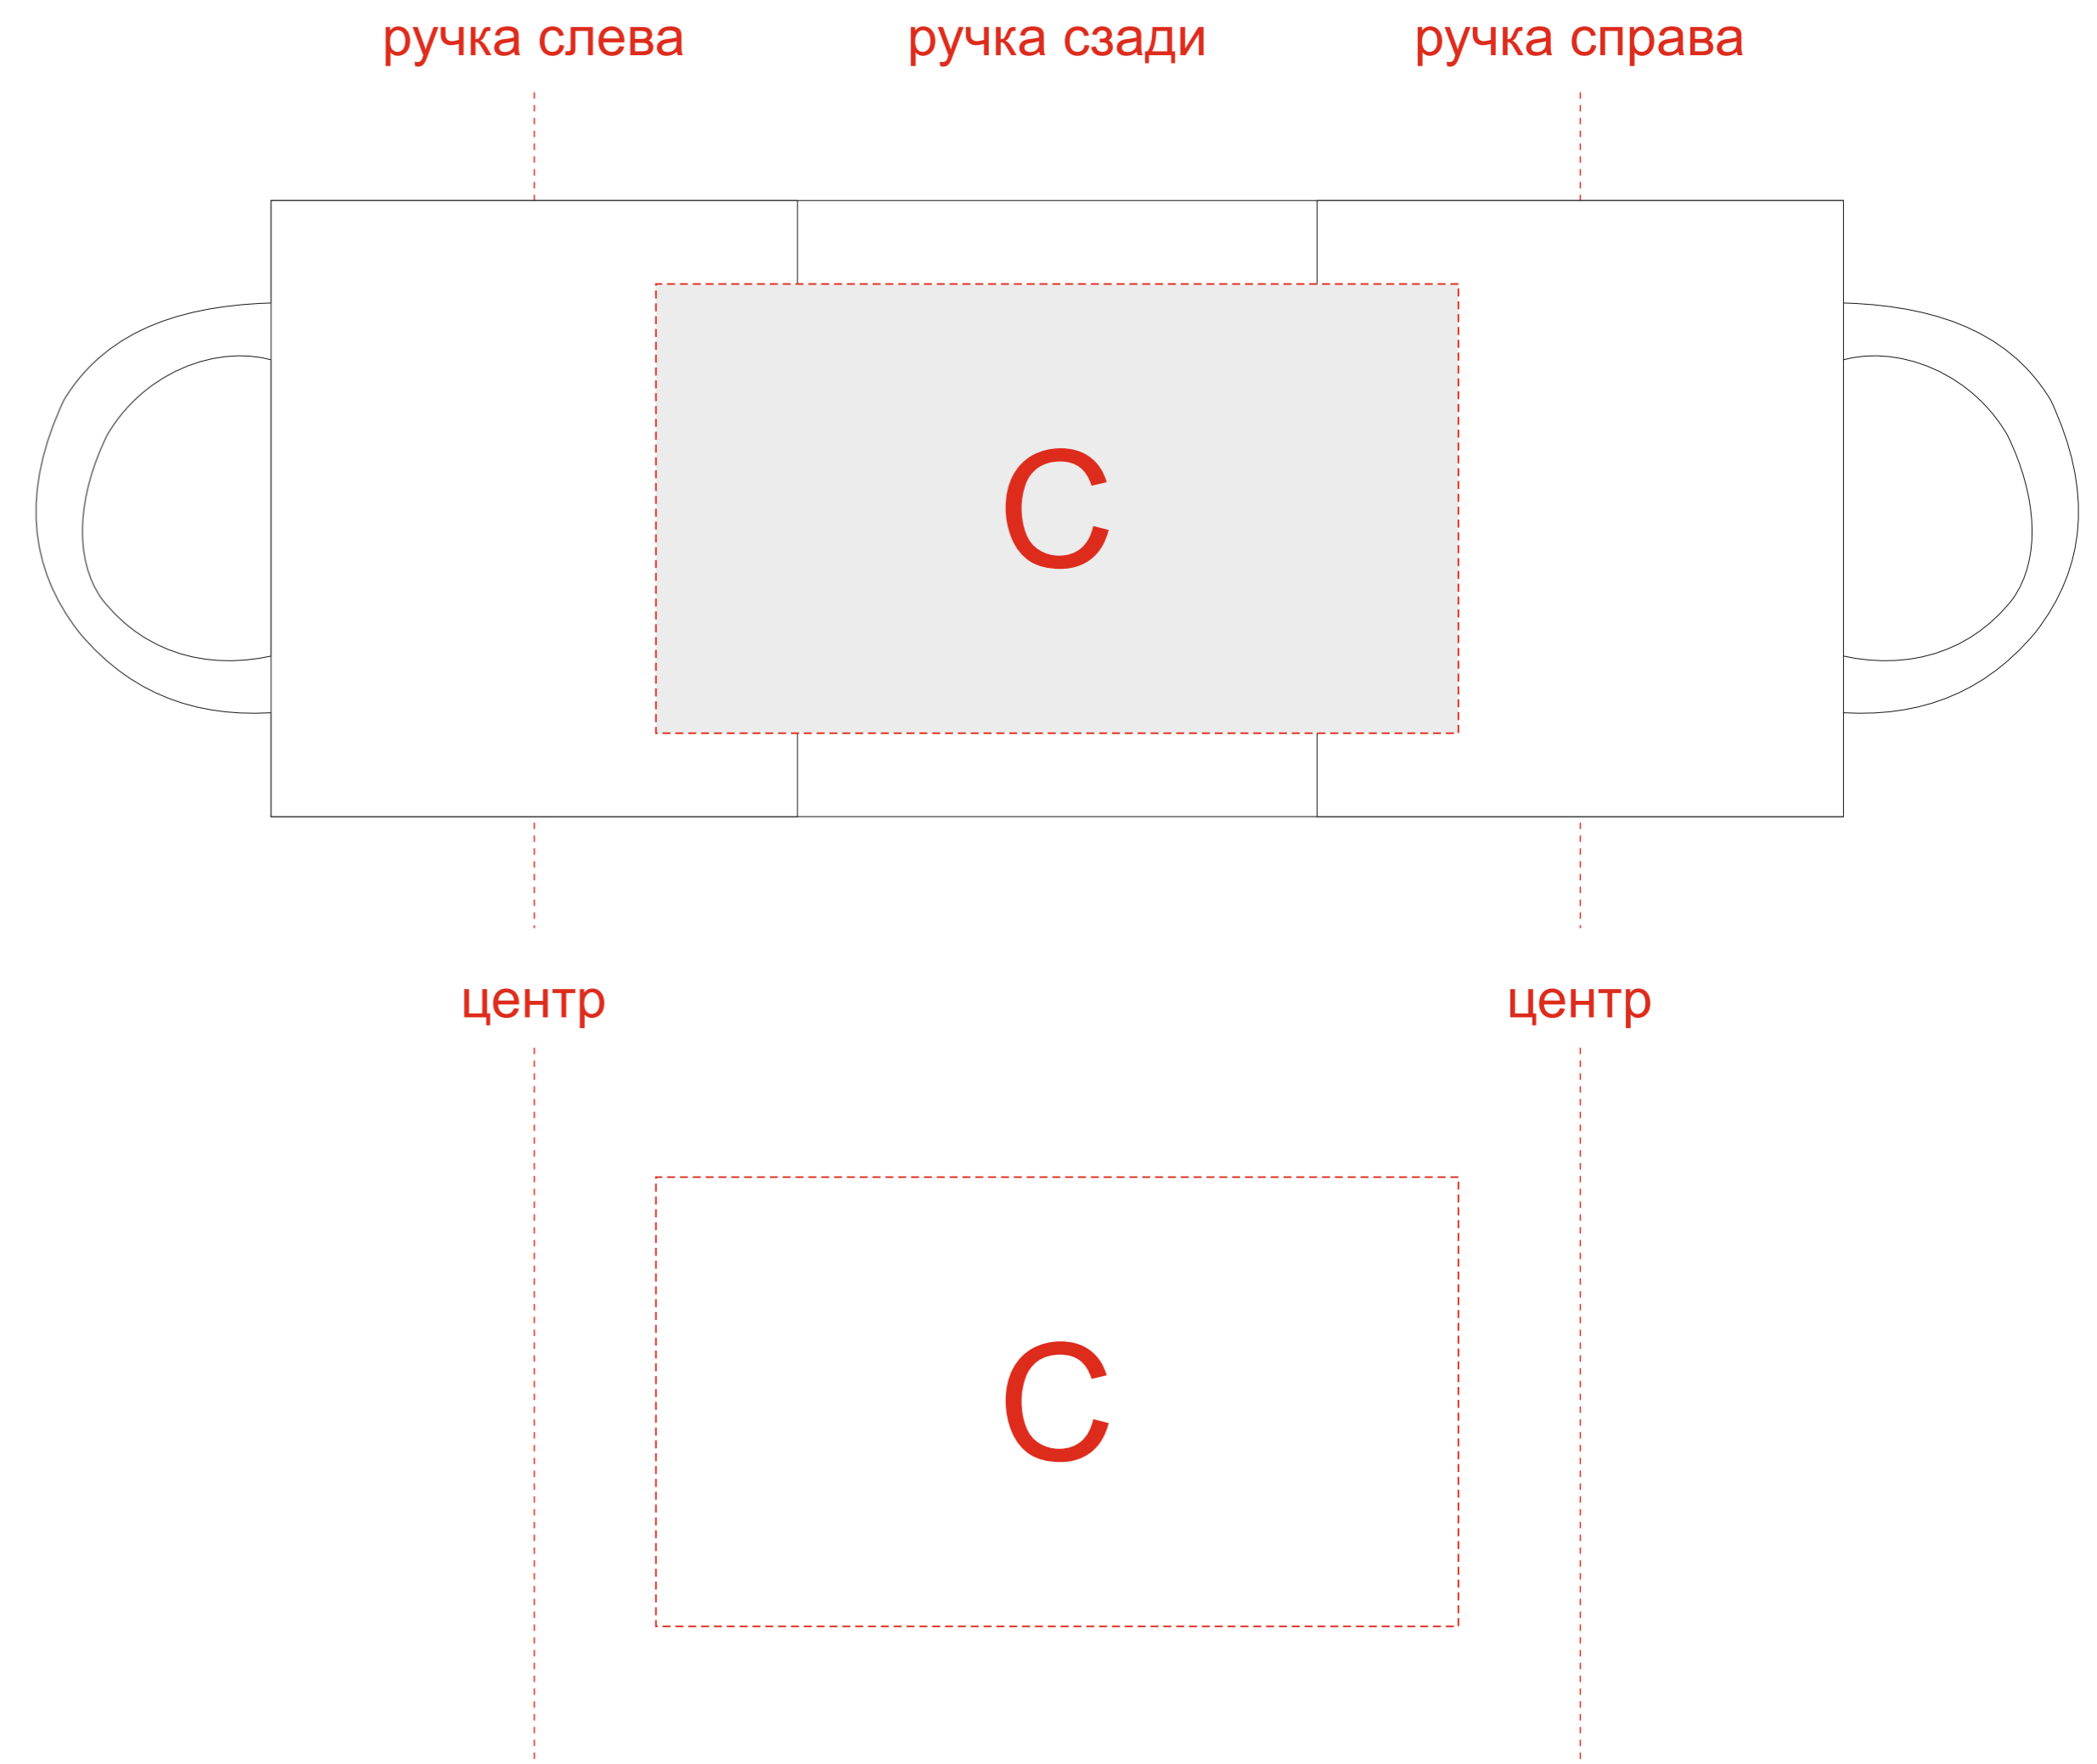

Арт. 870606

A	Вид нанесения	Макс площадь (Ш*В)
	Деколь	210x85мм

B	Вид нанесения	Макс площадь (Ш*В)
	Тампопечать	35x50мм

C	Вид нанесения	Макс площадь (Ш*В)
	Круговая трафаретная печать (1+0)	125x70мм