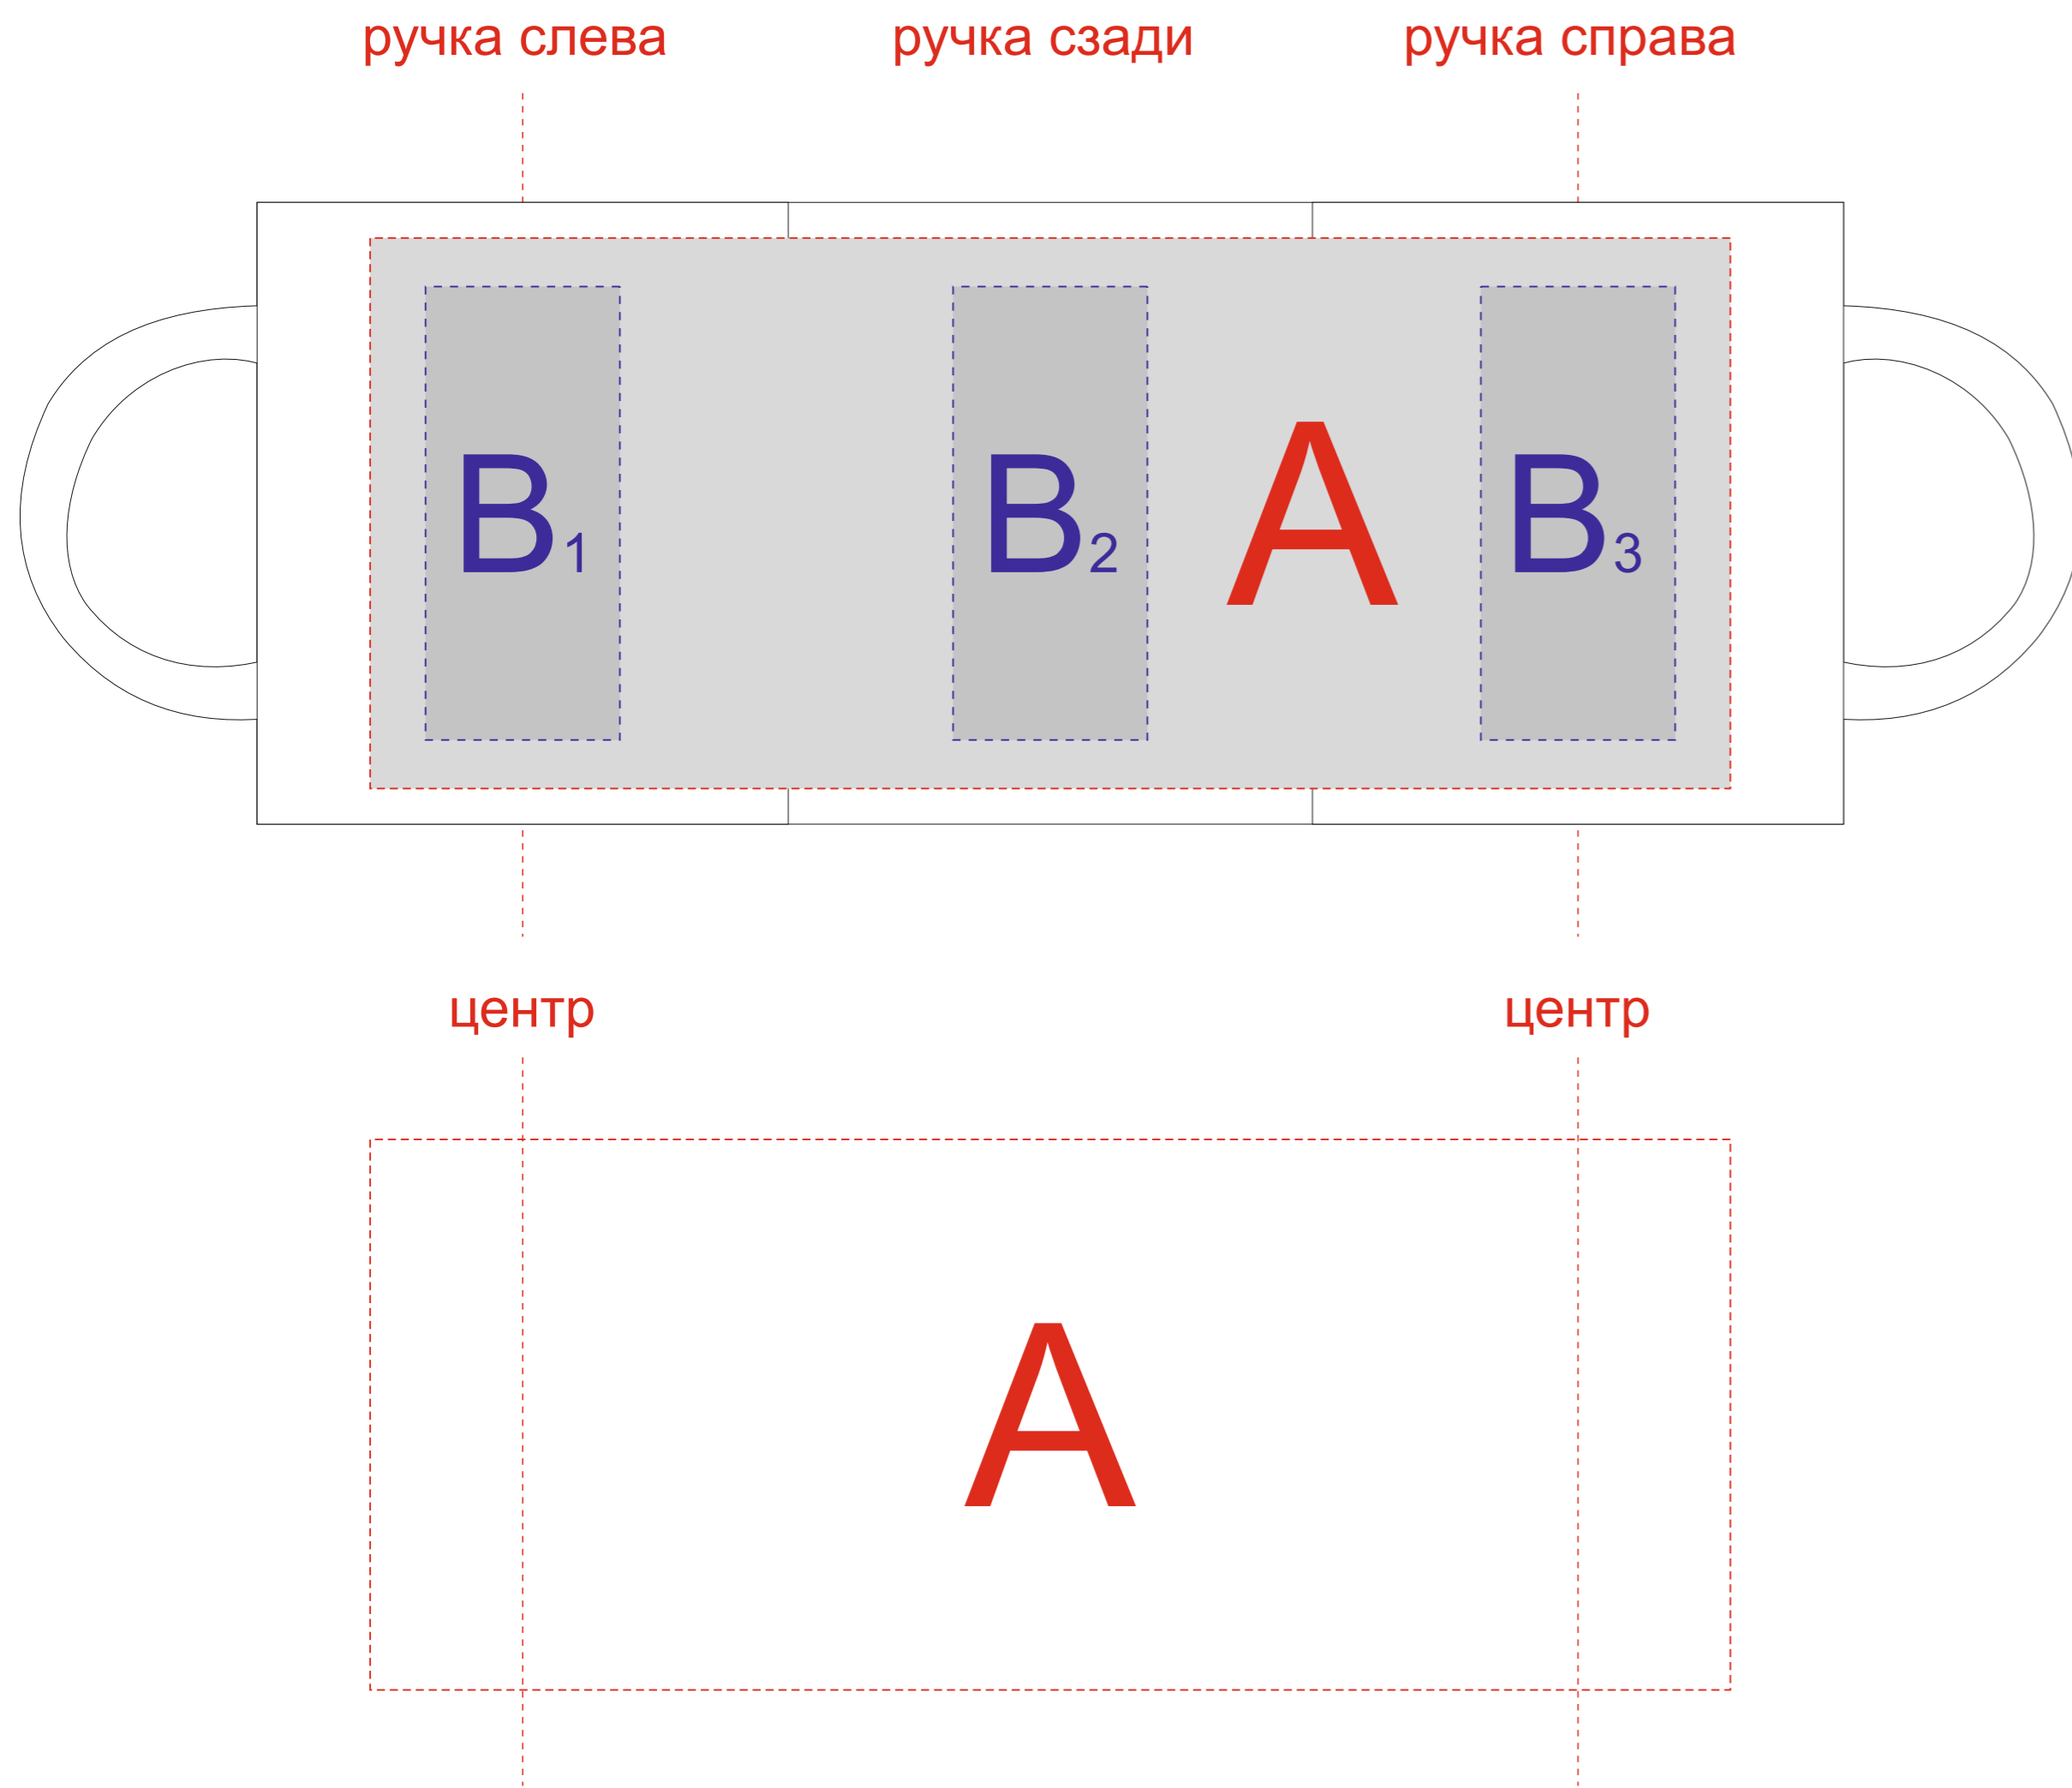

Арт. 870606

A	Вид нанесения	Макс площадь (Ш*В)
	Деколь	210x85мм

B	Вид нанесения	Макс площадь (Ш*В)
	Тампопечать	35x50мм

C	Вид нанесения	Макс площадь (Ш*В)
	Круговая трафаретная печать (1+0)	125x70мм