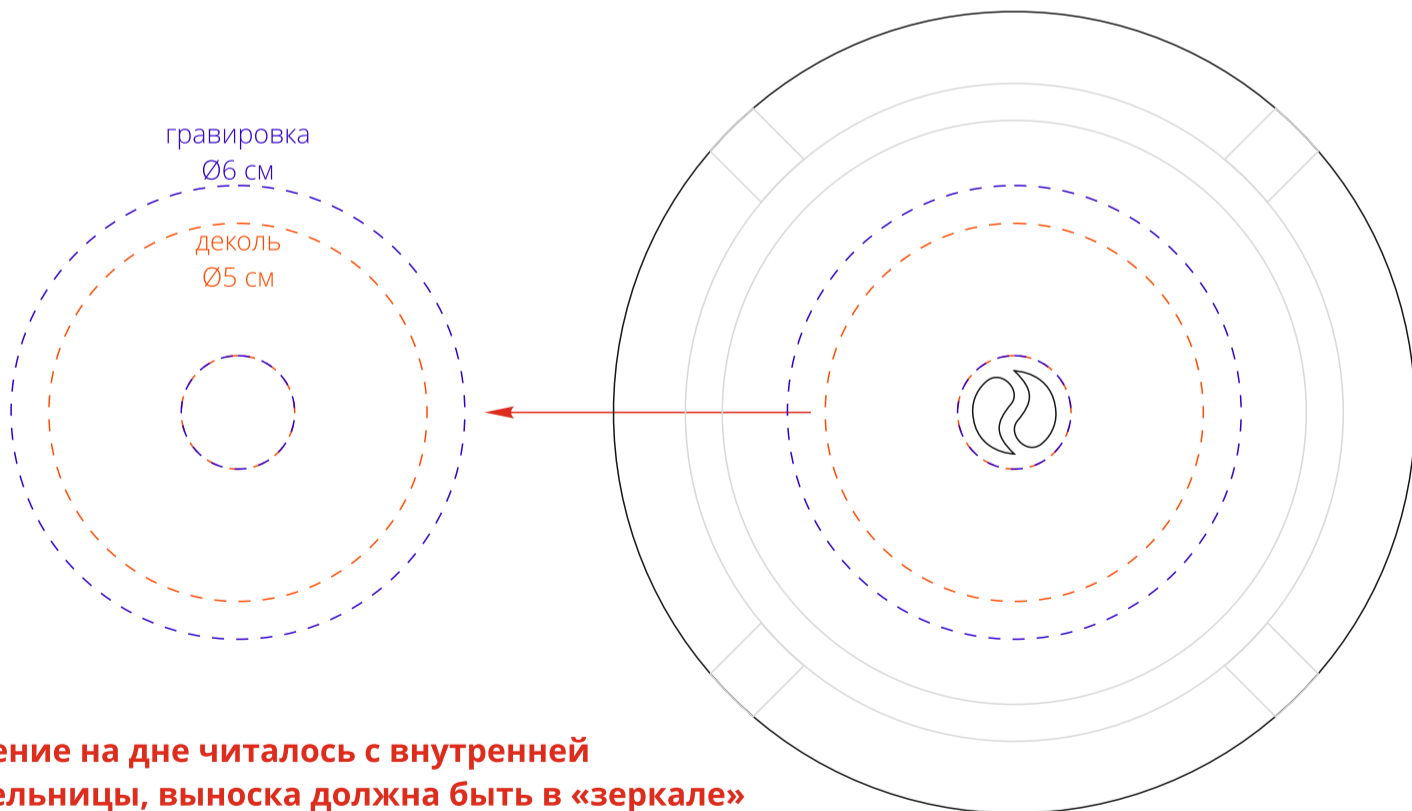

Арт. 10249  
Пепельница Bistro  
M1:1

деколь  
5x1 см

внутри

снаружи

**Внимание!**

**Чтобы нанесение на дне читалось с внутренней стороны пепельницы, выноска должна быть в «зеркале»  
Внимание!**

**При печати по цветным изделиям белый цвет может принимать оттенок цвета изделия.**