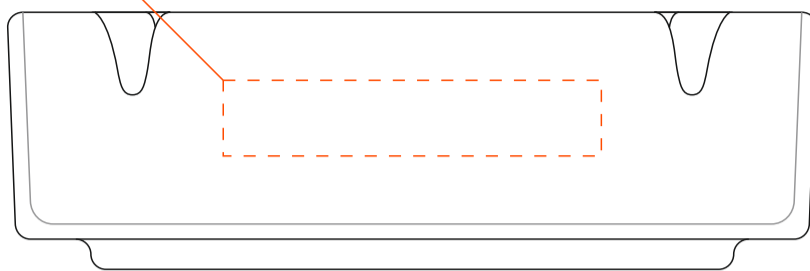

Арт. 10249  
Пепельница Bistro  
M1:1

деколь  
5x1 см

внутри

снаружи

**Внимание!**

**Чтобы нанесение на дне читалось с внутренней стороны пепельницы, выноска должна быть в «зеркале»  
Внимание!**

**При печати по цветным изделиям белый цвет может принимать оттенок цвета изделия.**