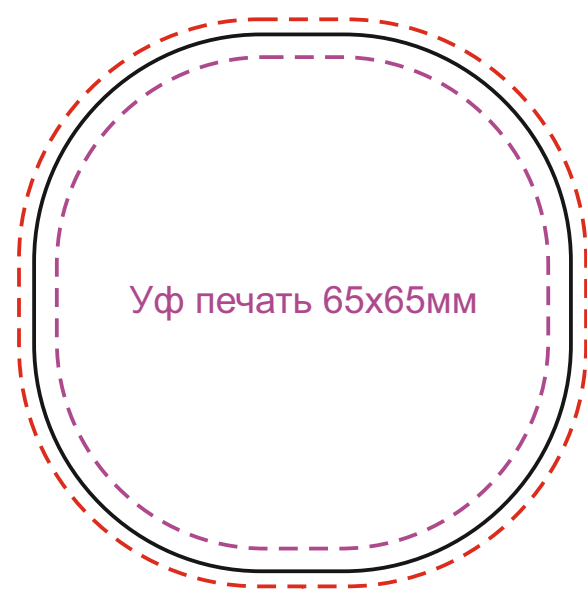

Арт. 97502

в закрытом виде

полная запечатка на вылет

в открытом виде

Шубер 320x138 мм