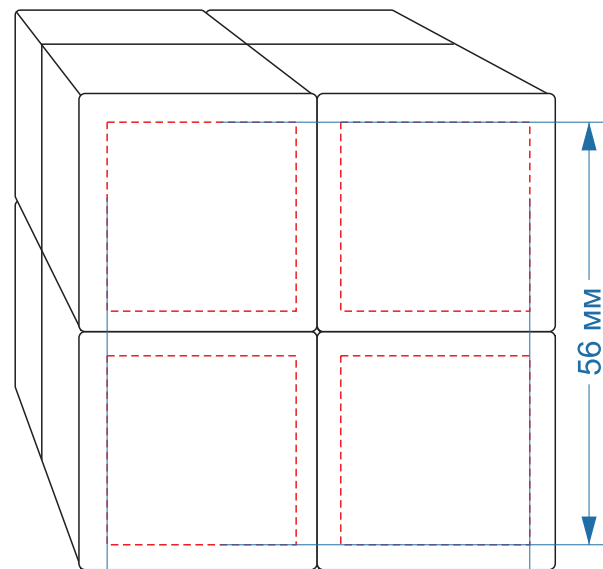

Арт. 6609  
Магический антистресс Core  
Размеры: куб: 6,3х6,3х6,3 см; шар: D=2,5 см

верх

56 мм

*гравировка возможна на всех внешних гранях куба  
на каждой грани четыре квадрата*

низ