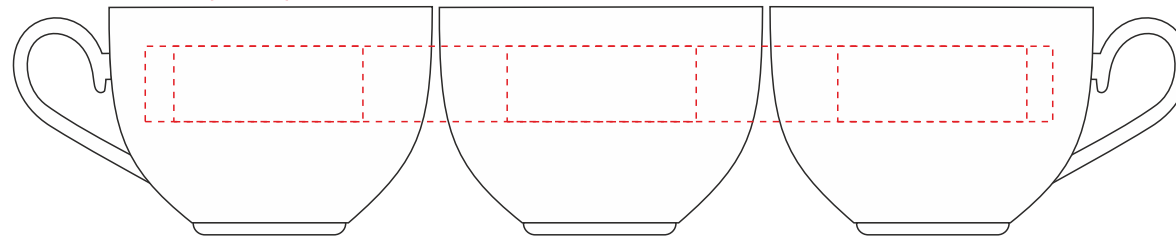

Арт. 2736  
Чайный набор «Эффекто»

масштаб 1:2

макс. размер 24x2 см

стандартное поле  
5x2 см