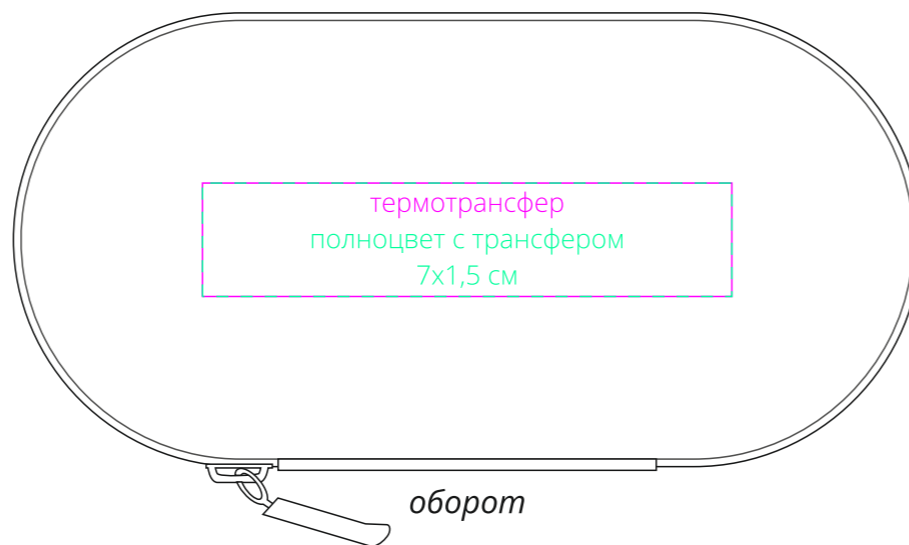

Арт. 1635
Беспроводная колонка Uniscend Grinder
M1:1

колонка

футляр

коробка
сверху