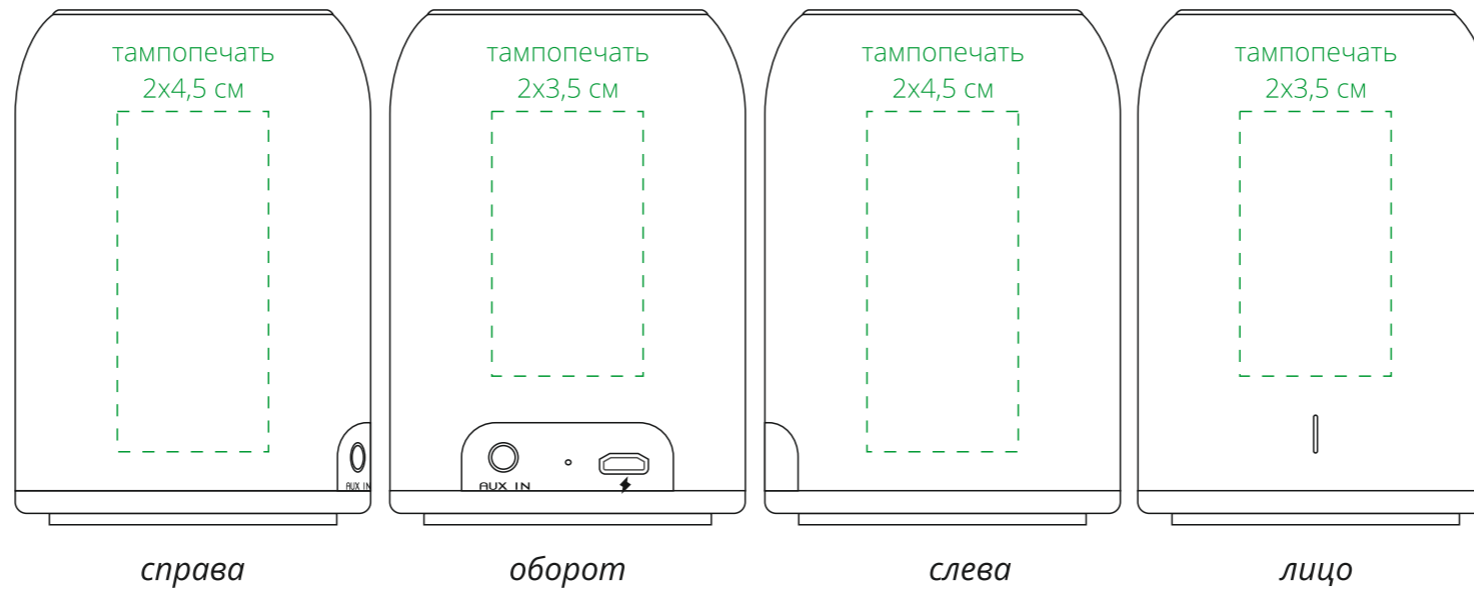

Арт. 1635
Беспроводная колонка Uniscend Grinder
M1:1

колонка

футляр

коробка
сверху