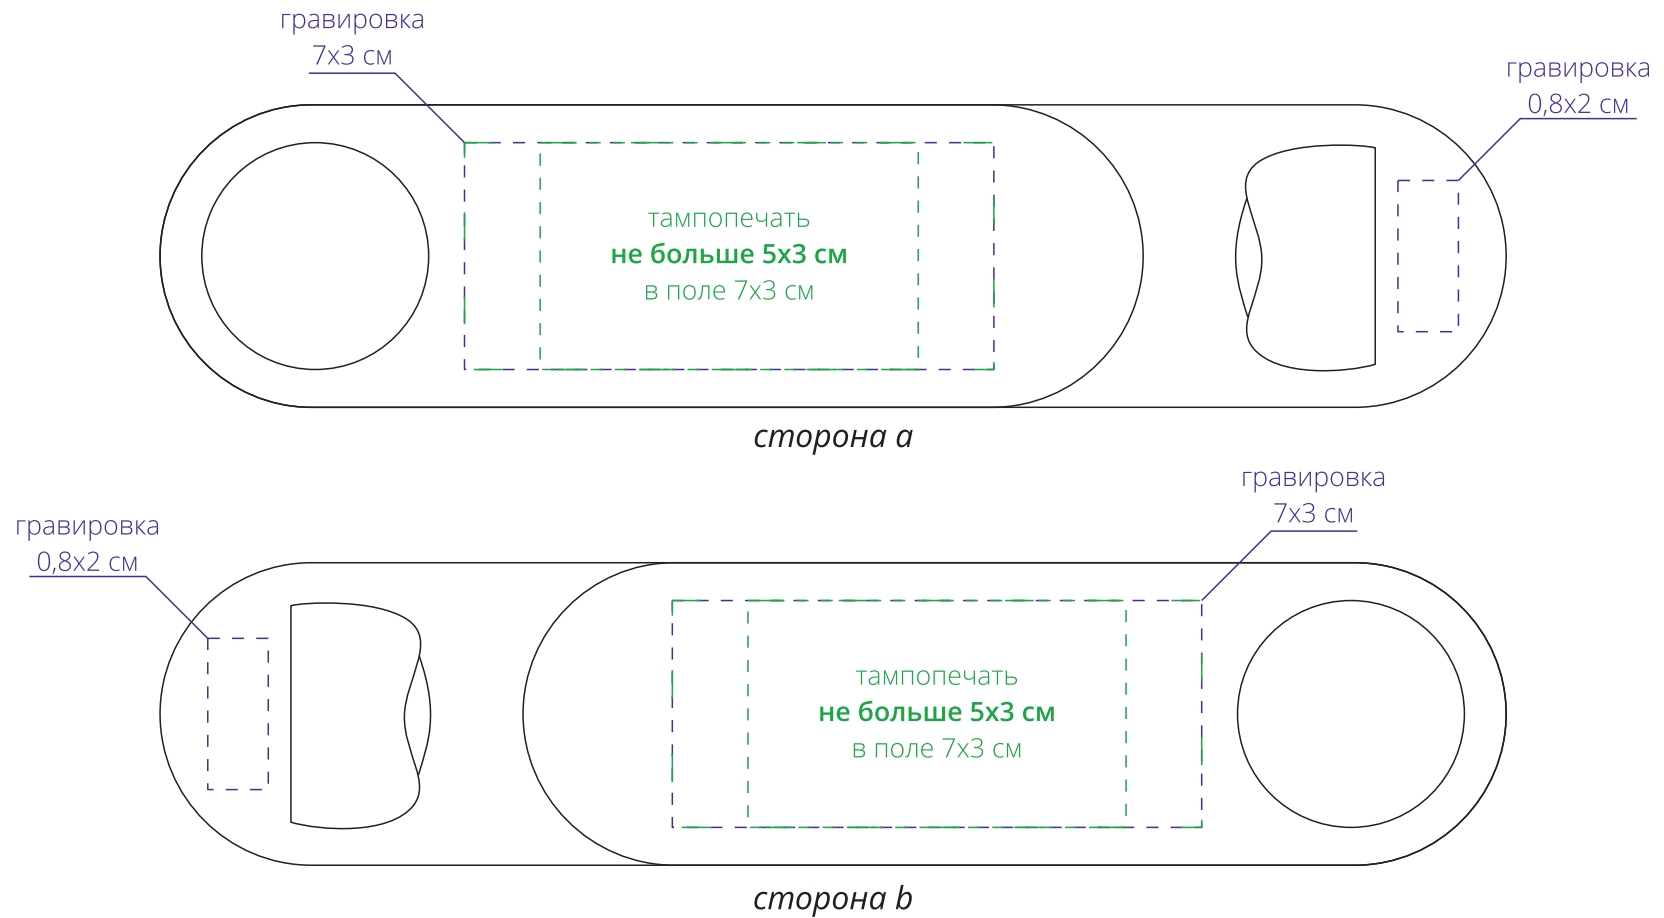

Арт. 20519
Открывалка Fairwood
М1:1

Важно!

Для гравировки по дереву

- цвет нанесения на дереве обусловлен текстурой природного материала и может быть неоднородным!