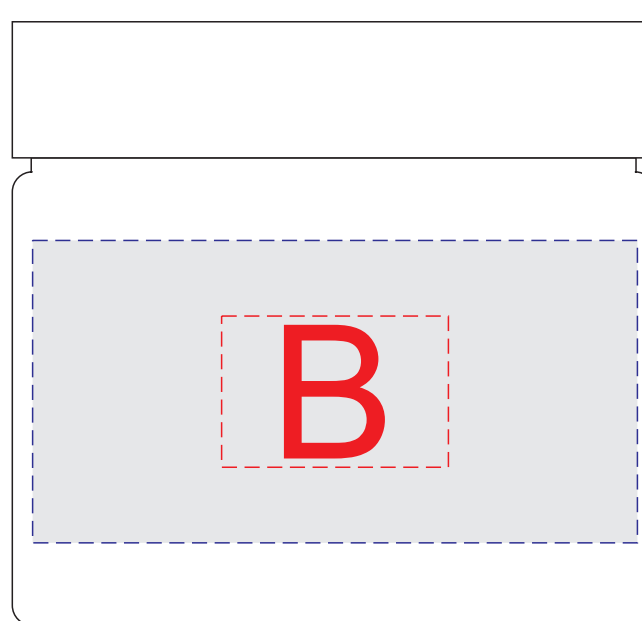

крышка

лицо

оборот

[наклейка производителя \(лаванда и ваниль, можжевельник, календула\)](#)

X3

коробка

открывается здесь

A	Вид нанесения	Макс площадь (Ш*В)
	Тампопечать	45x45мм
	Цифровая печать на белой основе	77x77мм

B	Вид нанесения	Макс площадь (Ш*В)
	Тампопечать	30x20мм
	Цифровая печать на белой основе	80x40мм

C	Вид нанесения	Макс площадь (Ш*В)
	Цифровая печать на белой основе	150x75мм