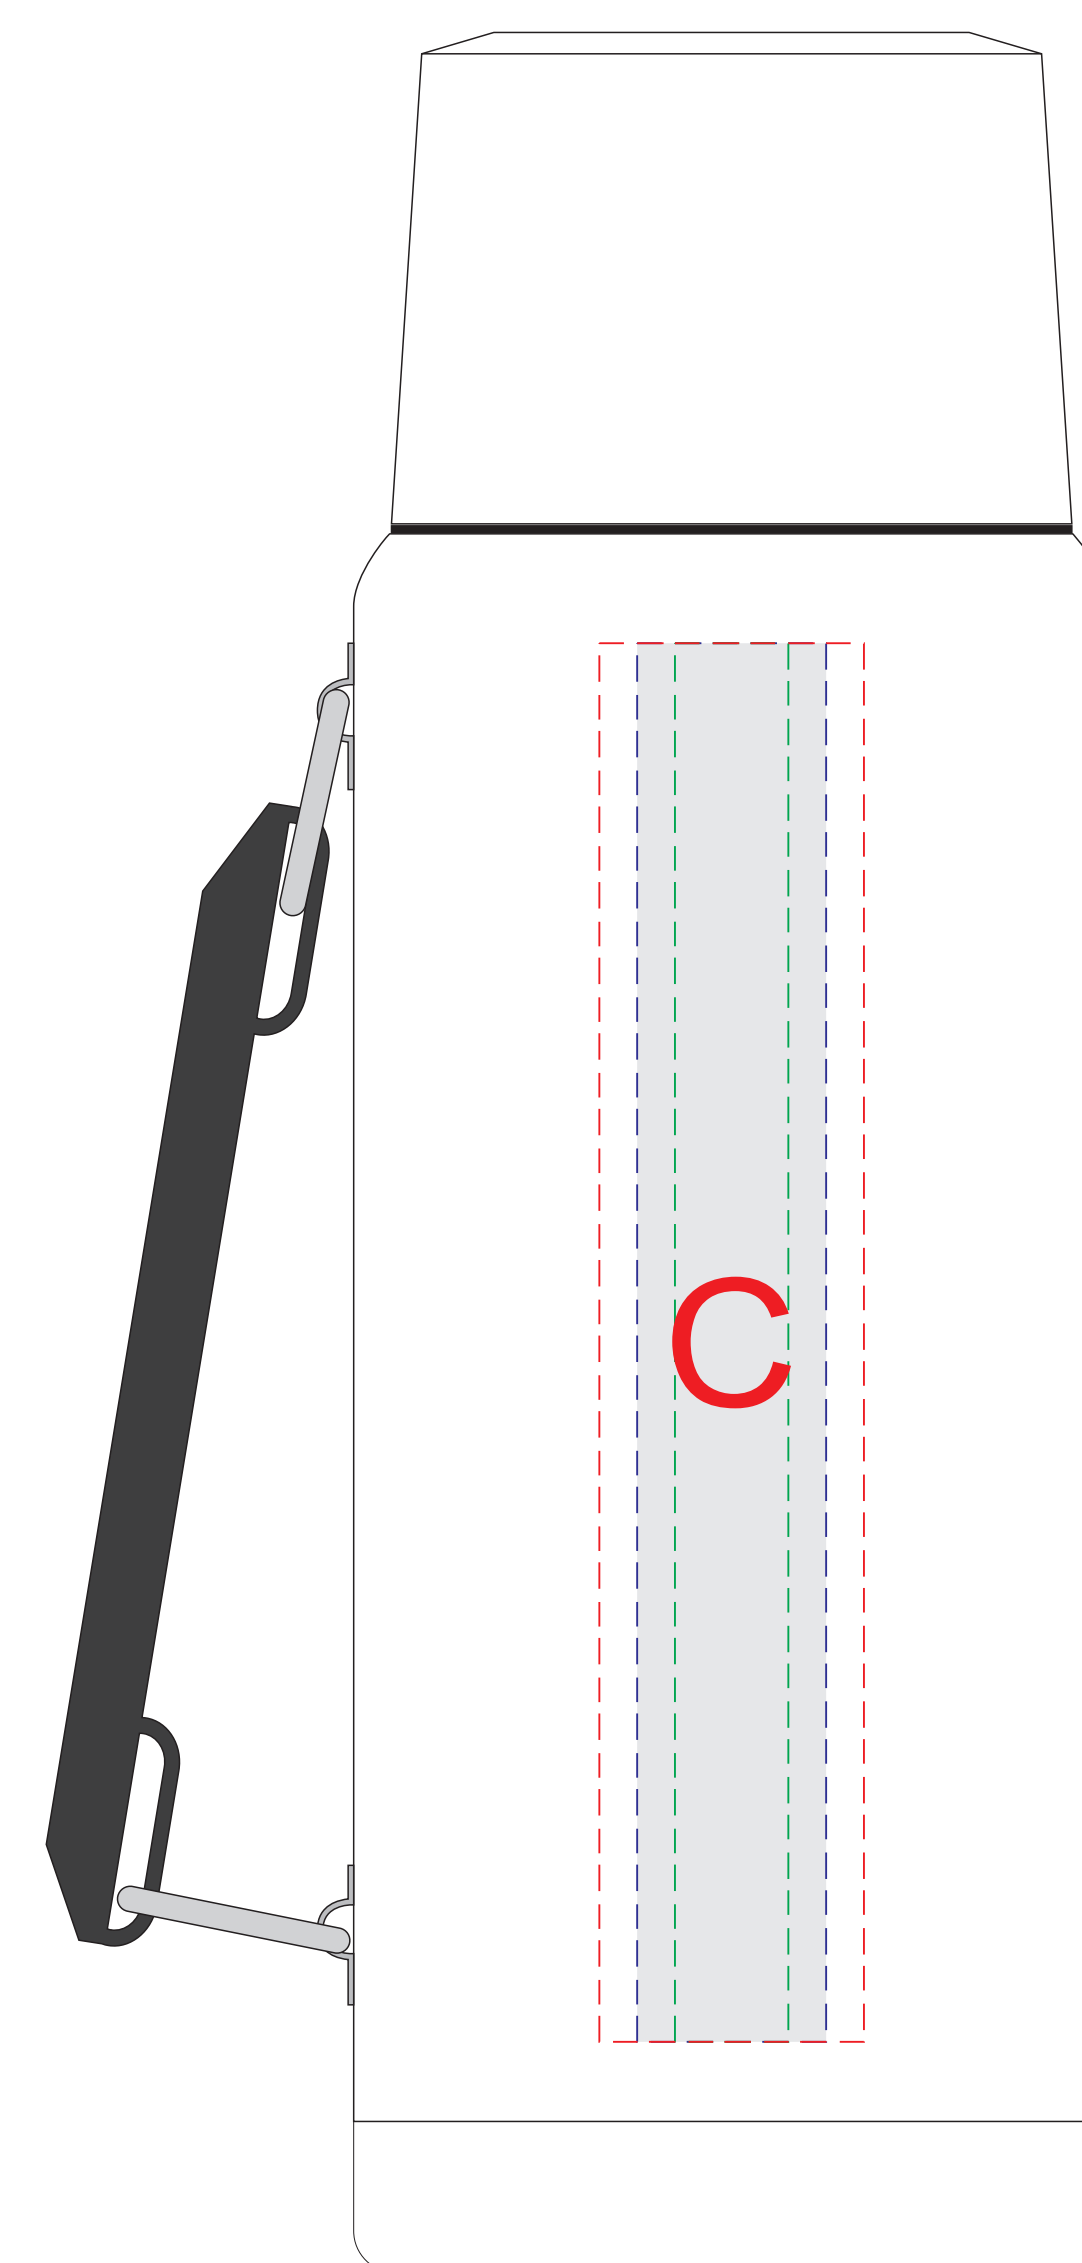

ручка сзади

ручка справа

ручка спереди

ручка слева

Вид сверху

A	Вид нанесения	Макс площадь (Ш*В)
	Гравировка для 1563248, 1563255	25x125мм
	Гравировка для 1563231	25x100мм
	Тампопечать	35x35мм
	Уф печать для 1563248, 1563255	15x50мм

C	Вид нанесения	Макс площадь (Ш*В)
	Гравировка для 1563248, 1563255	25x150мм
	Гравировка для 1563231	25x100мм
	Тампопечать	35x35мм
	Уф печать для 1563248, 1563255	15x95мм

B	Вид нанесения	Макс площадь (Ш*В)
	Гравировка для 1563248, 1563255	25x150мм
	Гравировка для 1563231	25x100мм

D	Вид нанесения	Макс площадь (Ш*В)
	Гравировка	60x60мм
	Тампопечать	40x40мм