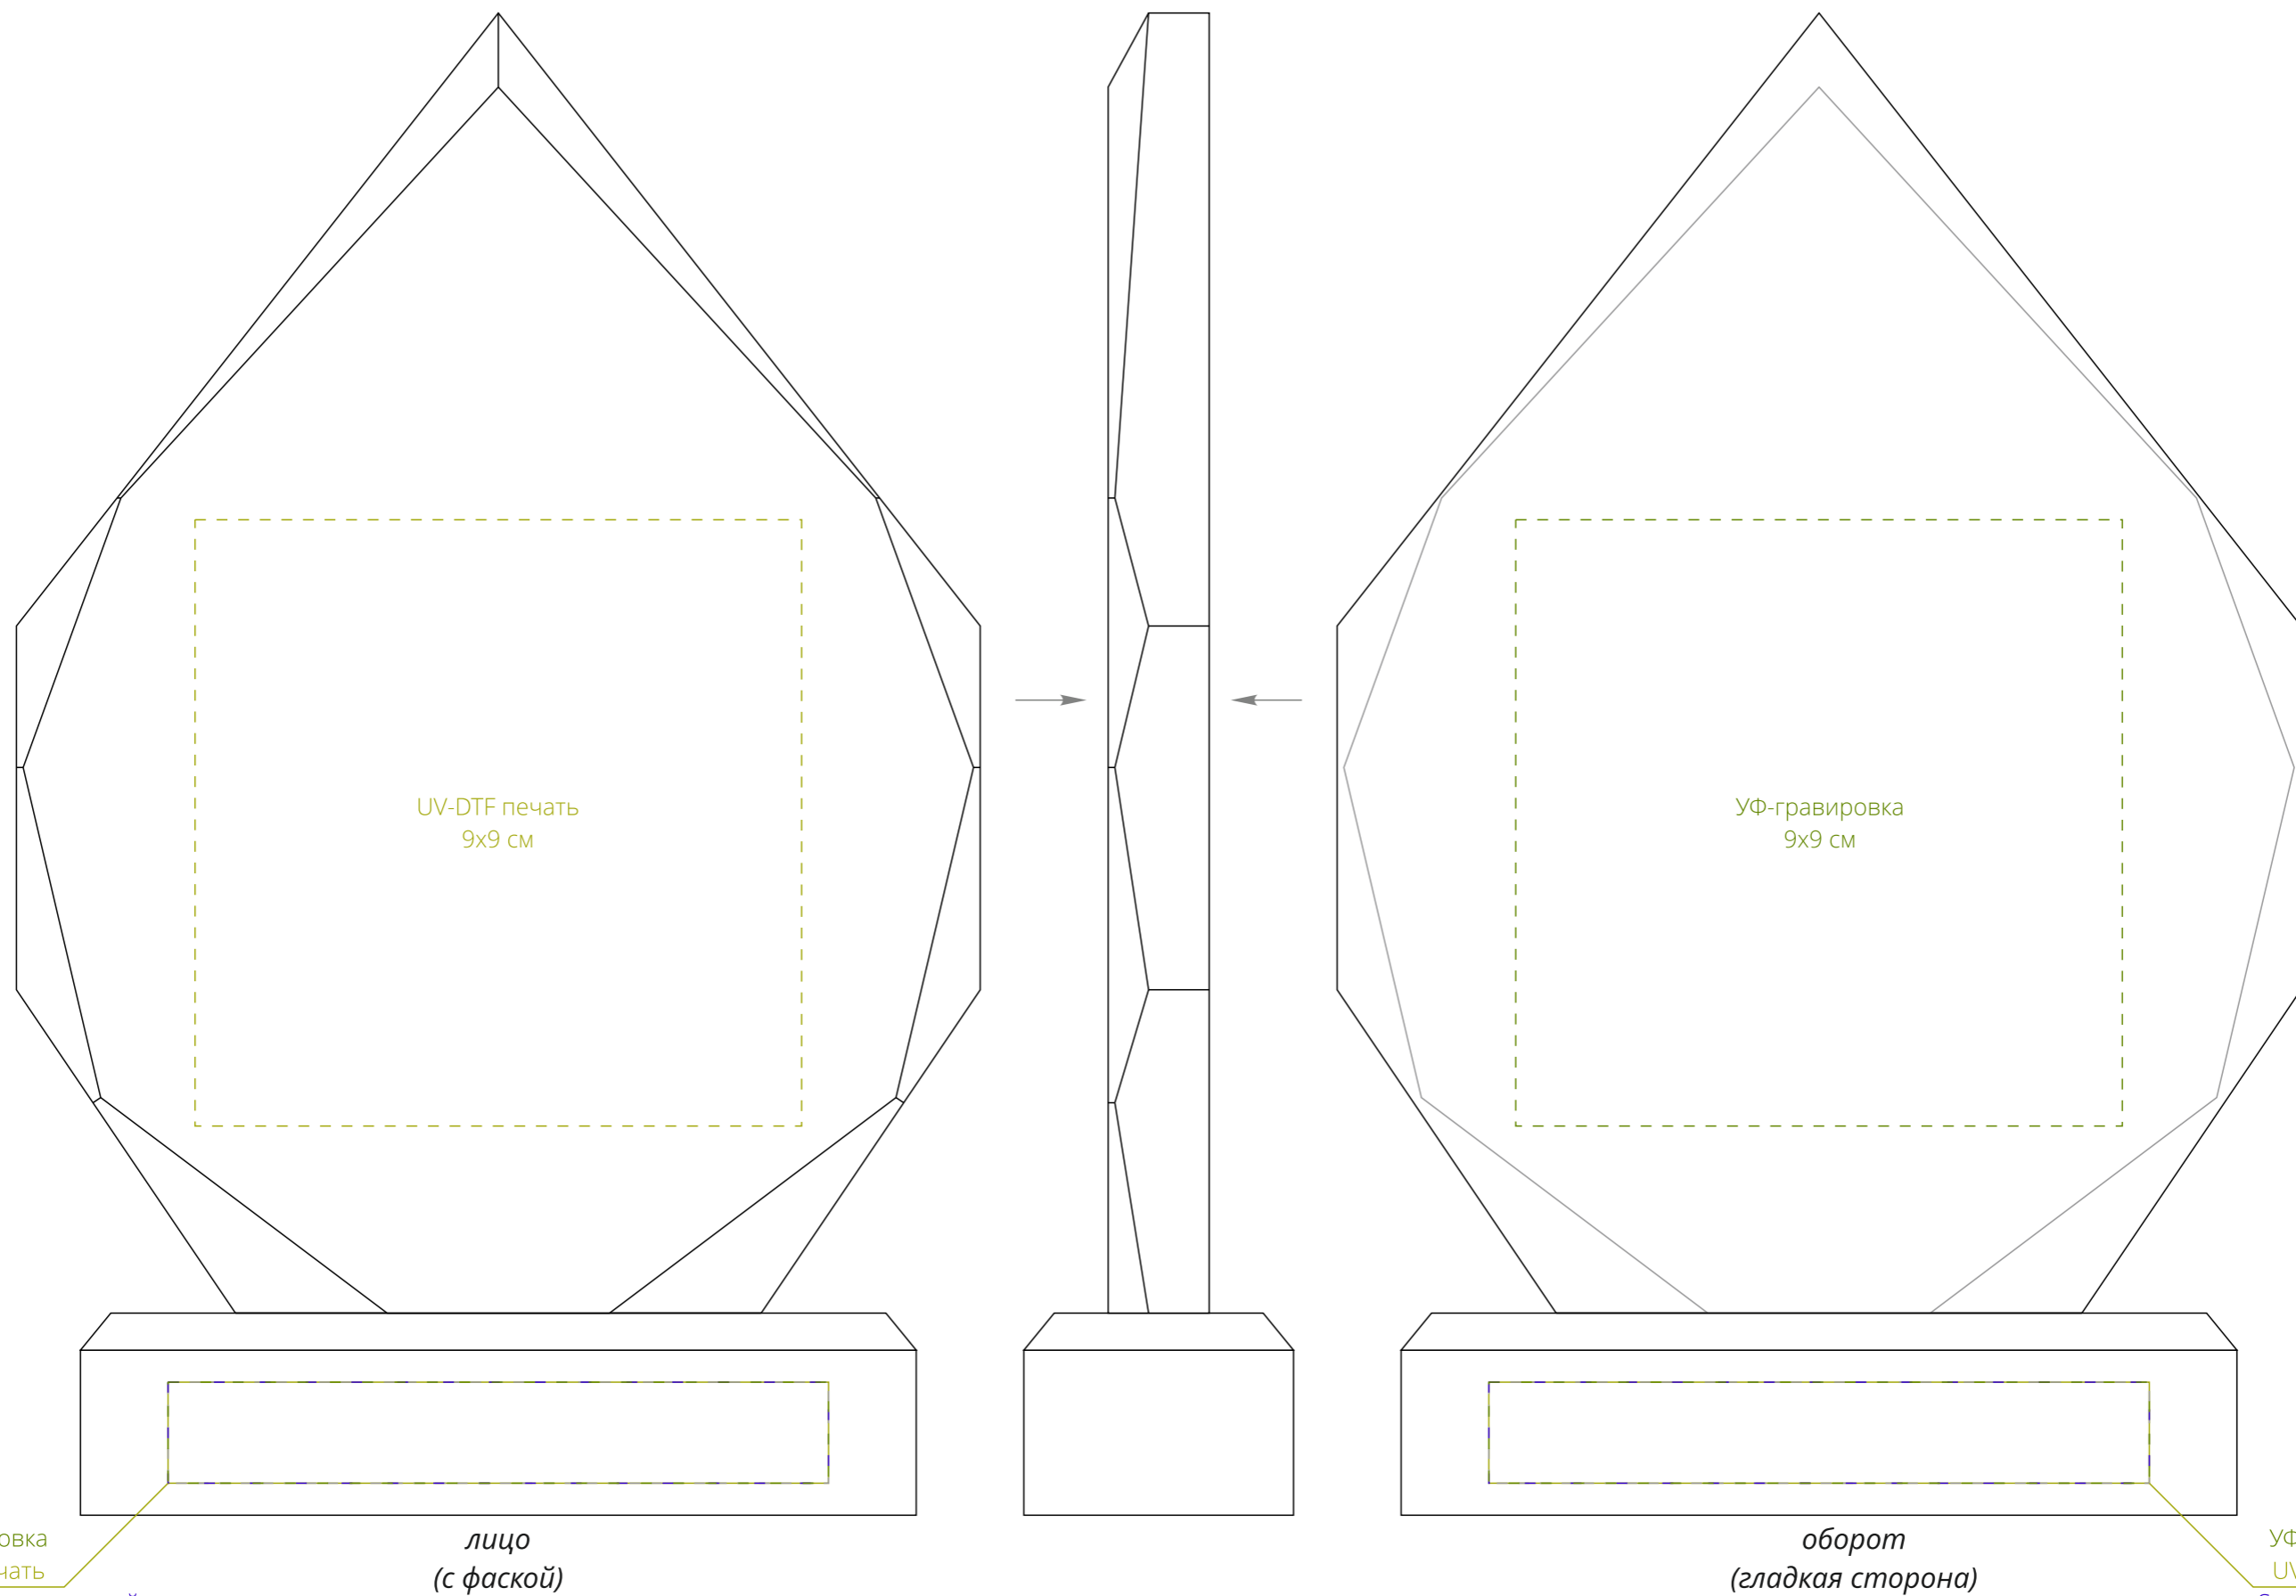

Арт. 21261
Стела Glory Wood ver.2
M1:1

UV-DTF печать
9x9 см

УФ-гравировка
9x9 см

УФ-гравировка
UV-DTF печать

шильд Spectrum с гравировкой
шильд латунный с гравировкой
шильд металлич. с гравировкой
9,8x1,5 см

лицо
(с фаской)

Важно!

Для гравировки по дереву

- цвет нанесения на дереве обусловлен текстурой природного материала и может быть неоднородным!

Шильд Spectrum может иметь любую форму.

Латунный и металлический шильд может иметь только прямоугольную форму.

Чтобы нанесение на обороте читалось с лицевой стороны, макет должен быть в «зеркале».

оборот
(гладкая сторона)

УФ-гравировка
UV-DTF печать

шильд Spectrum с гравировкой
шильд латунный с гравировкой
шильд металлич. с гравировкой
9,8x1,5 см