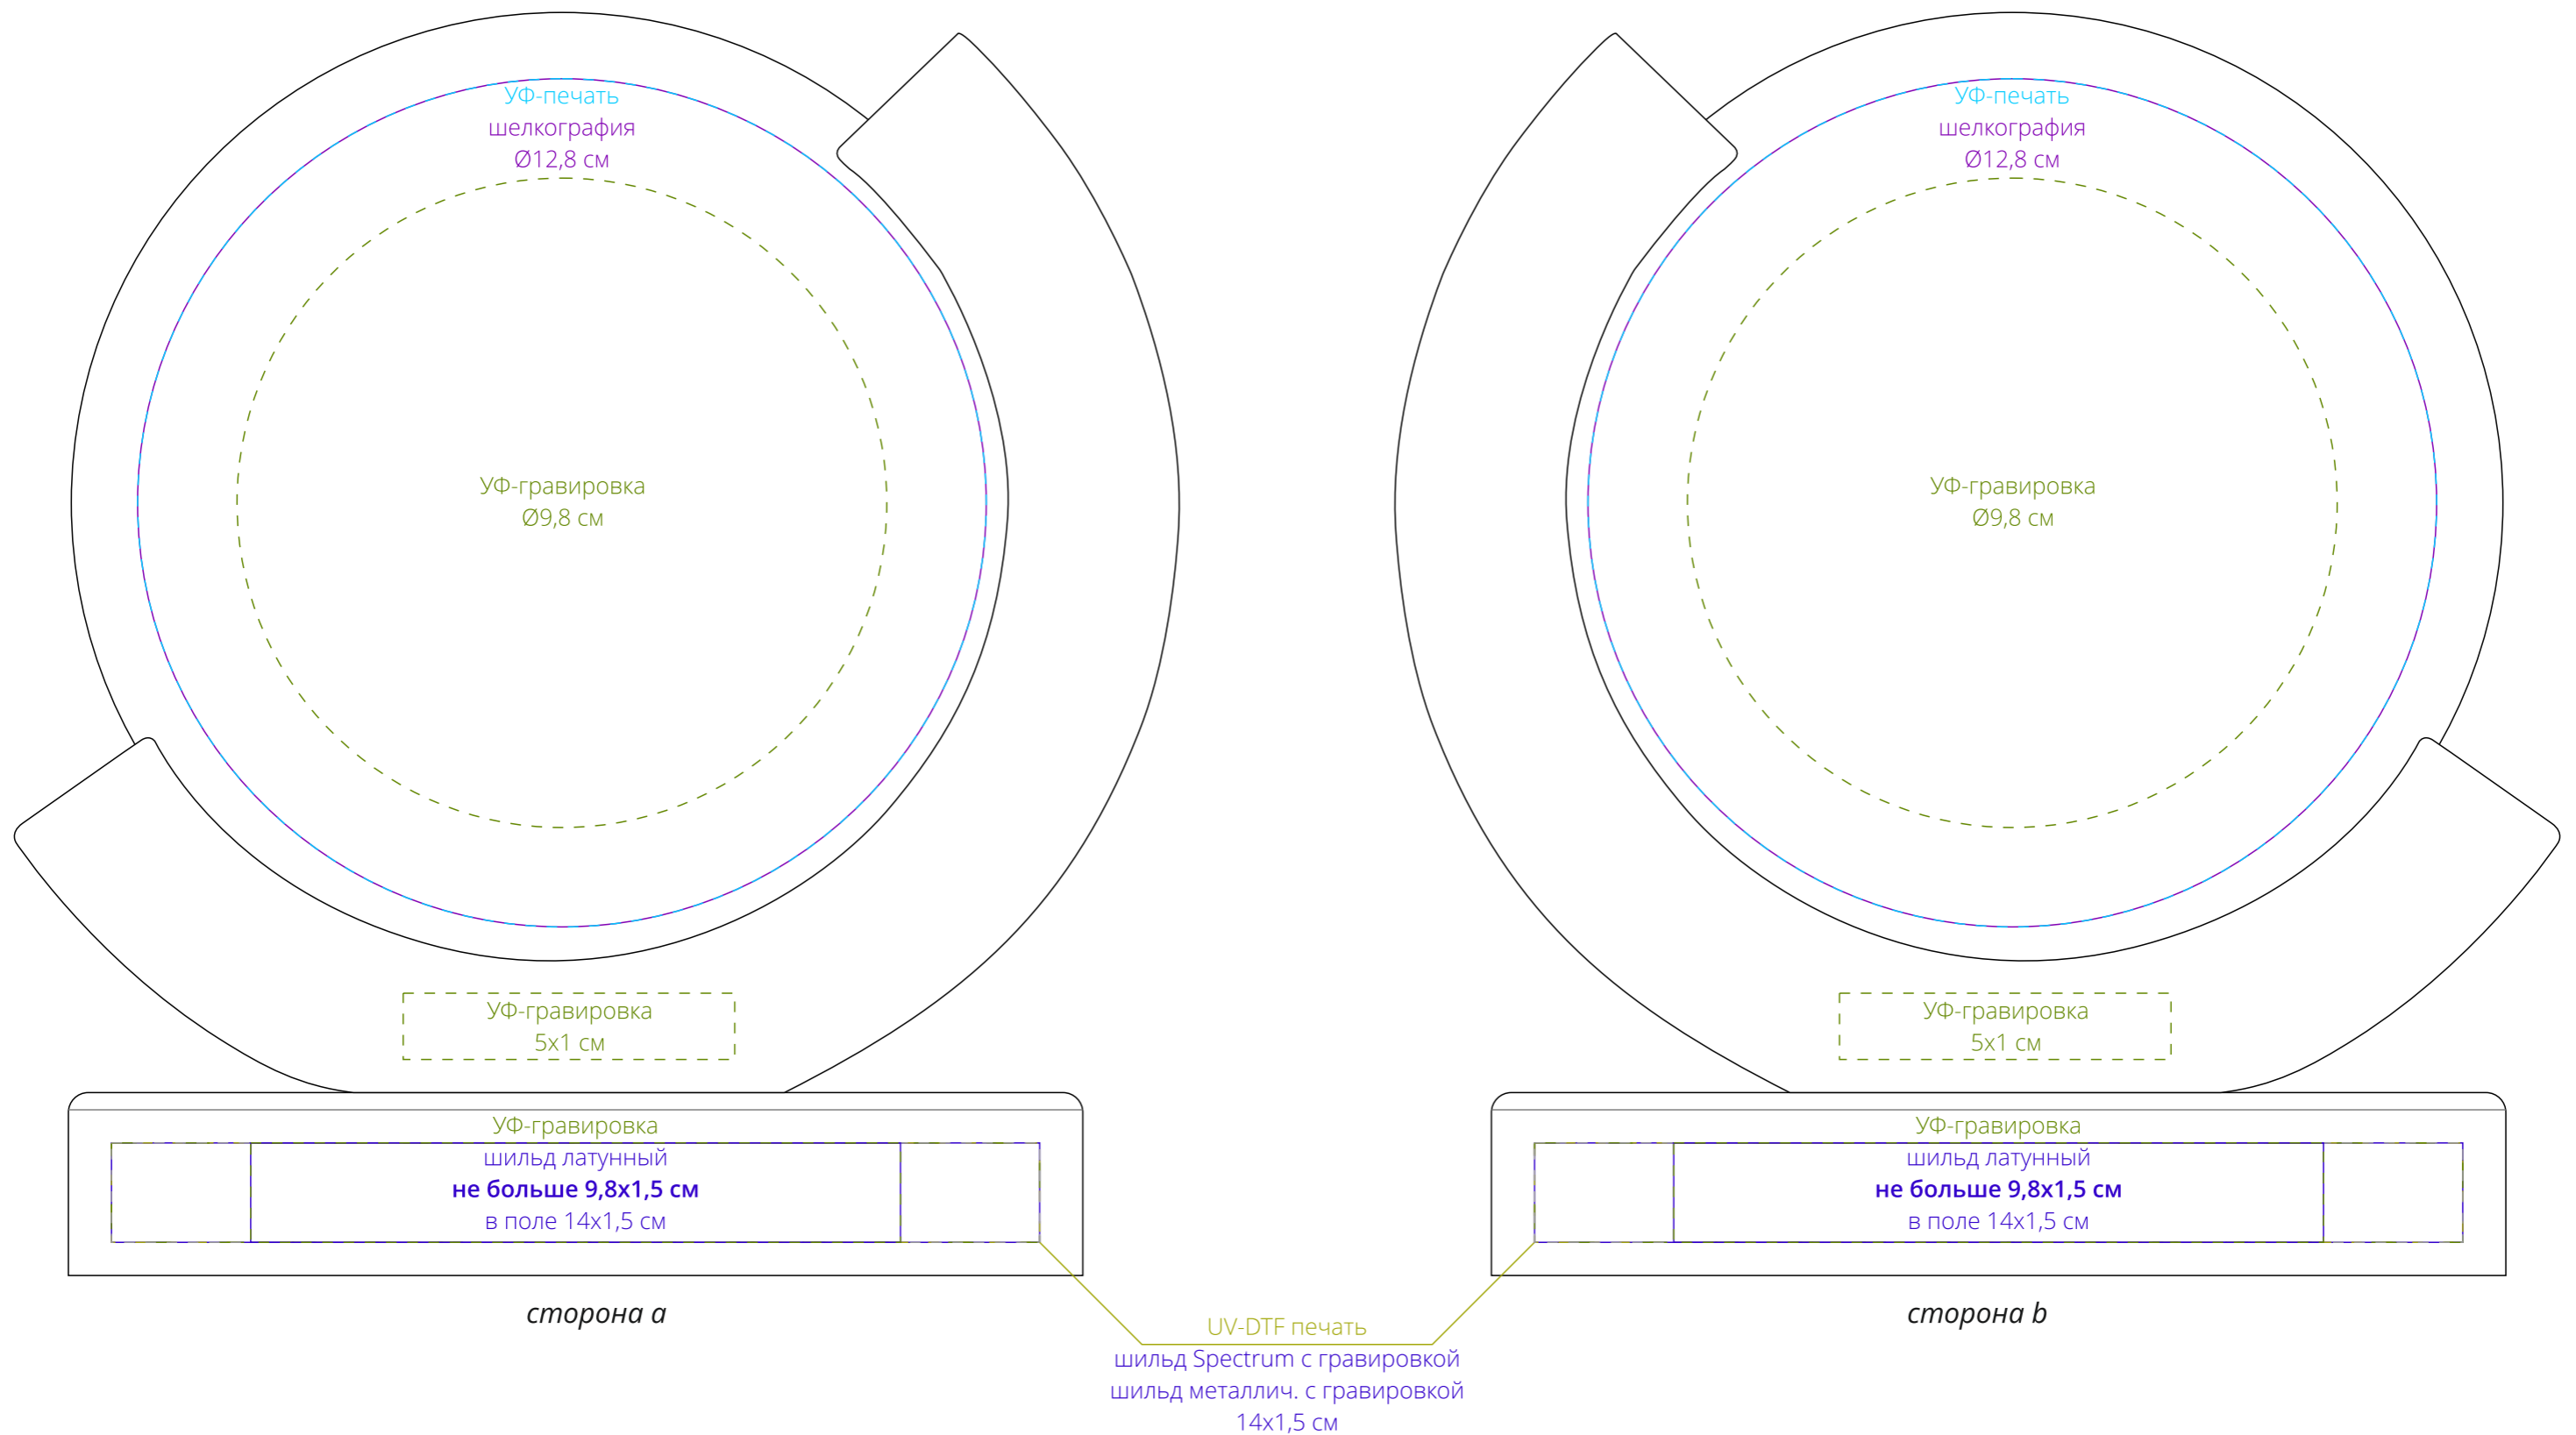

Арт. 21260
Стела Verden
M1:1

Важно!

Для гравировки по дереву

- цвет нанесения на дереве обусловлен текстурой природного материала и может быть неоднородным!

Шильд Spectrum может иметь любую форму.

Латунный и металлический шильд может иметь только прямоугольную форму.

Размер гравировки на латунном шильде может быть не более 9,8x9,8 см.

Чтобы нанесение на стороне b читалось со стороны a, макет должен быть в «зеркале».