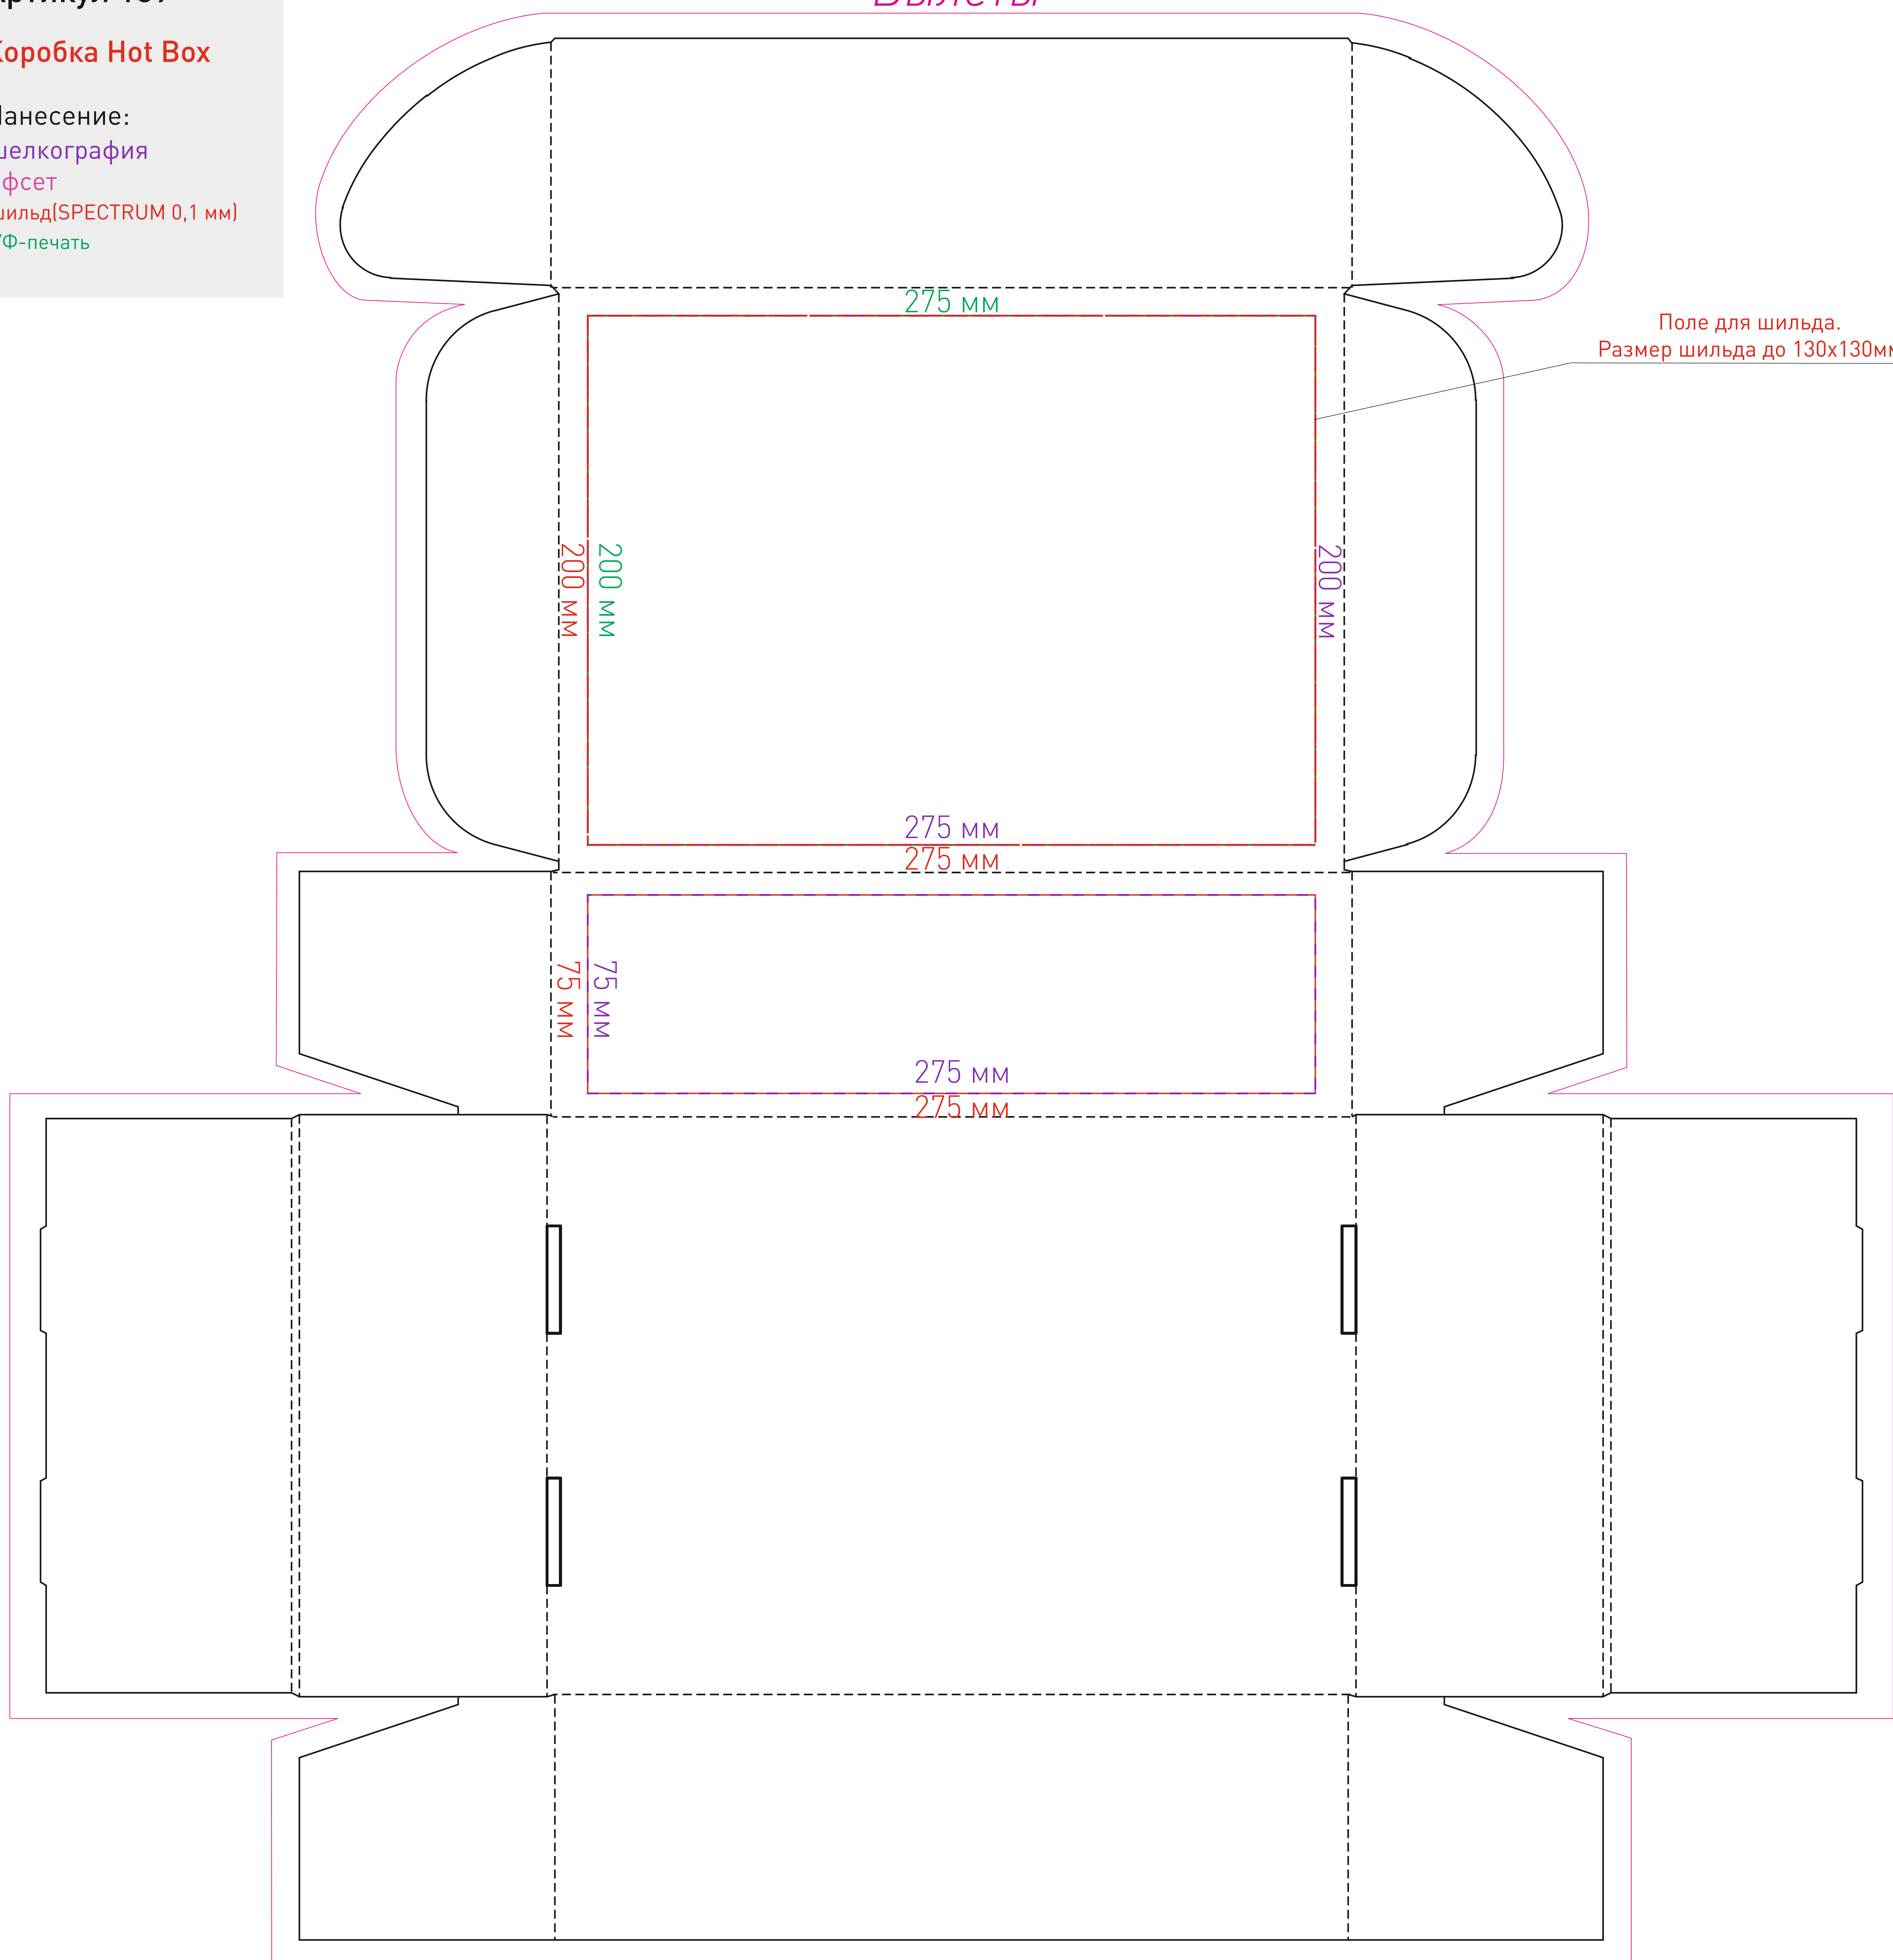

М 1:1

Артикул 189

Коробка Hot Box

Нанесение:

шелкография

офсет

шильд(SPECTRUM 0,1 мм)

УФ-печать

Вылеты

ВИД СНАРУЖИ

Совмещение цветов при печати шелкографией невозможно.
Допустимо отклонение по таблице Pantone до 15 процентов.