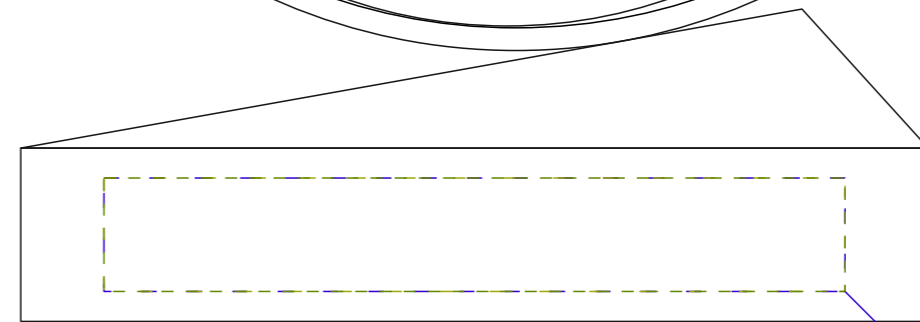

Арт. 21093
Стела Ringoletto
M1:1

УФ-гравировка
Ø10 см

УФ-гравировка
Ø10 см

UV-DTF печать
УФ-гравировка
шильд металлич. с гравировкой
шильд Spectrum с гравировкой
шильд латунный с гравировкой
9,8x1,5 см

сторона a

сторона b

UV-DTF печать
УФ-гравировка
шильд металлич. с гравировкой
шильд Spectrum с гравировкой
шильд латунный с гравировкой
9,8x1,5 см

Важно!
Шильд Spectrum может иметь любую форму.
Латунный и металлический шильд может иметь только прямоугольную форму.