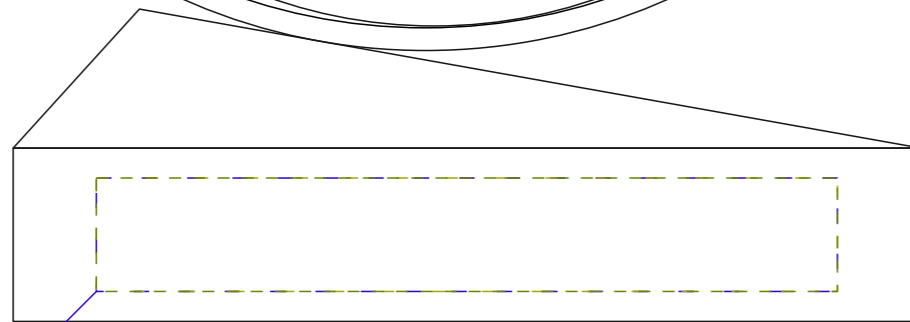

Арт. 21093
Стела Ringoletto
M1:1

УФ-гравировка
Ø10 см

УФ-гравировка
Ø10 см

UV-DTF печать
УФ-гравировка
шильд металлич. с гравировкой
шильд Spectrum с гравировкой
шильд латунный с гравировкой
9,8x1,5 см

сторона a

сторона b

UV-DTF печать
УФ-гравировка
шильд металлич. с гравировкой
шильд Spectrum с гравировкой
шильд латунный с гравировкой
9,8x1,5 см

Важно!
Шильд Spectrum может иметь любую форму.
Латунный и металлический шильд может иметь только прямоугольную форму.