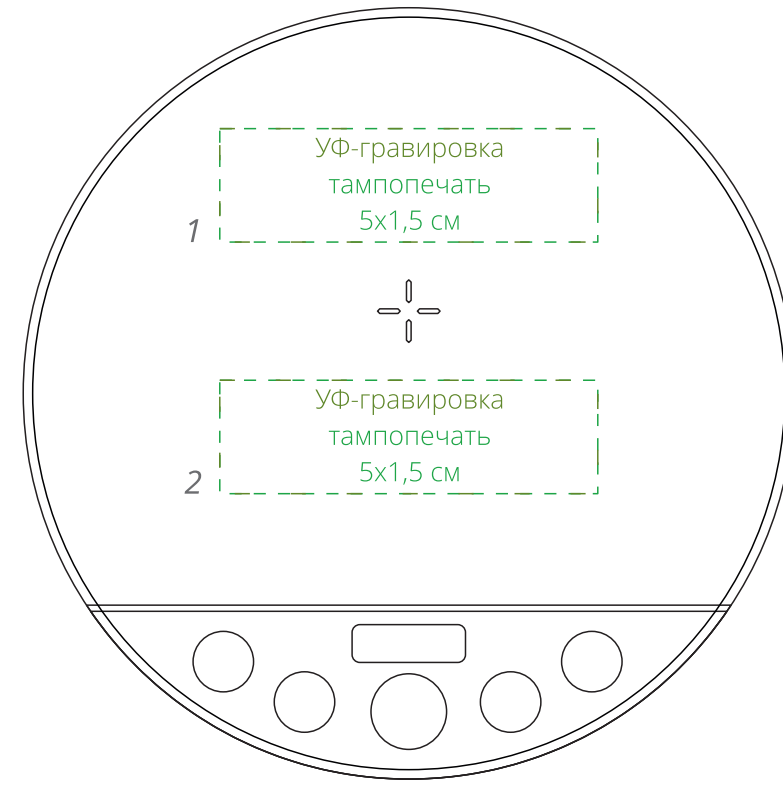

Арт. 17359

Устройство для успокоения и нормализации сна с беспроводной зарядкой

M1:1

сверху

справа от разъема

напротив разъема

слева от разъема

сторона с разъемом