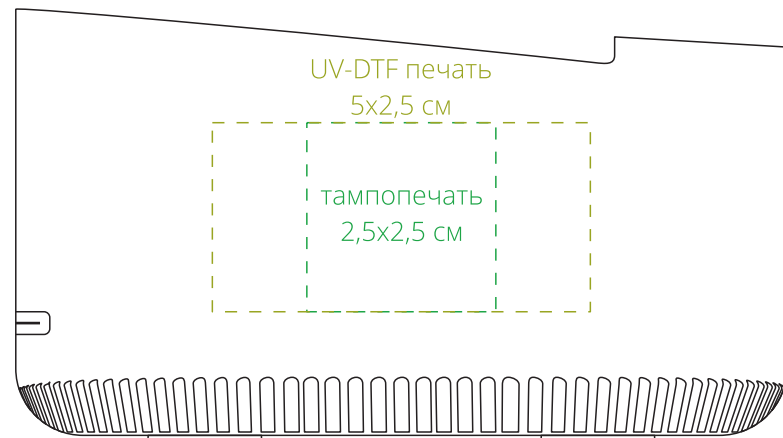

Арт. 17359

Устройство для успокоения и нормализации сна с беспроводной зарядкой

M1:1

сверху

справа от разъема

напротив разъема

слева от разъема

сторона с разъемом