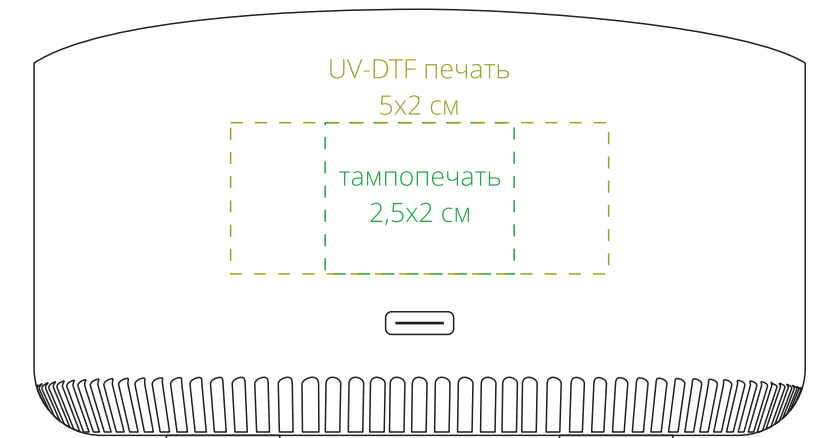

Арт. 17359

Устройство для успокоения и нормализации сна с беспроводной зарядкой

M1:1

сверху

справа от разъема

напротив разъема

слева от разъема

сторона с разъемом