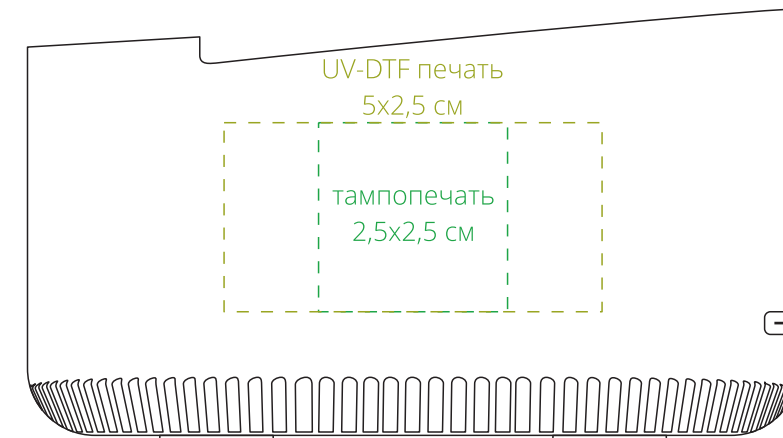

Арт. 17359

Устройство для успокоения и нормализации сна с беспроводной зарядкой

M1:1

сверху

справа от разъема

напротив разъема

слева от разъема

сторона с разъемом