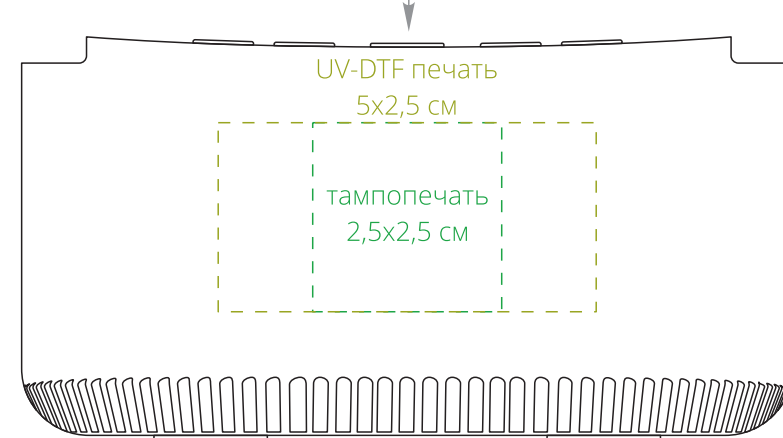

Арт. 17359

Устройство для успокоения и нормализации сна с беспроводной зарядкой

M1:1

сверху

справа от разъема

напротив разъема

слева от разъема

сторона с разъемом