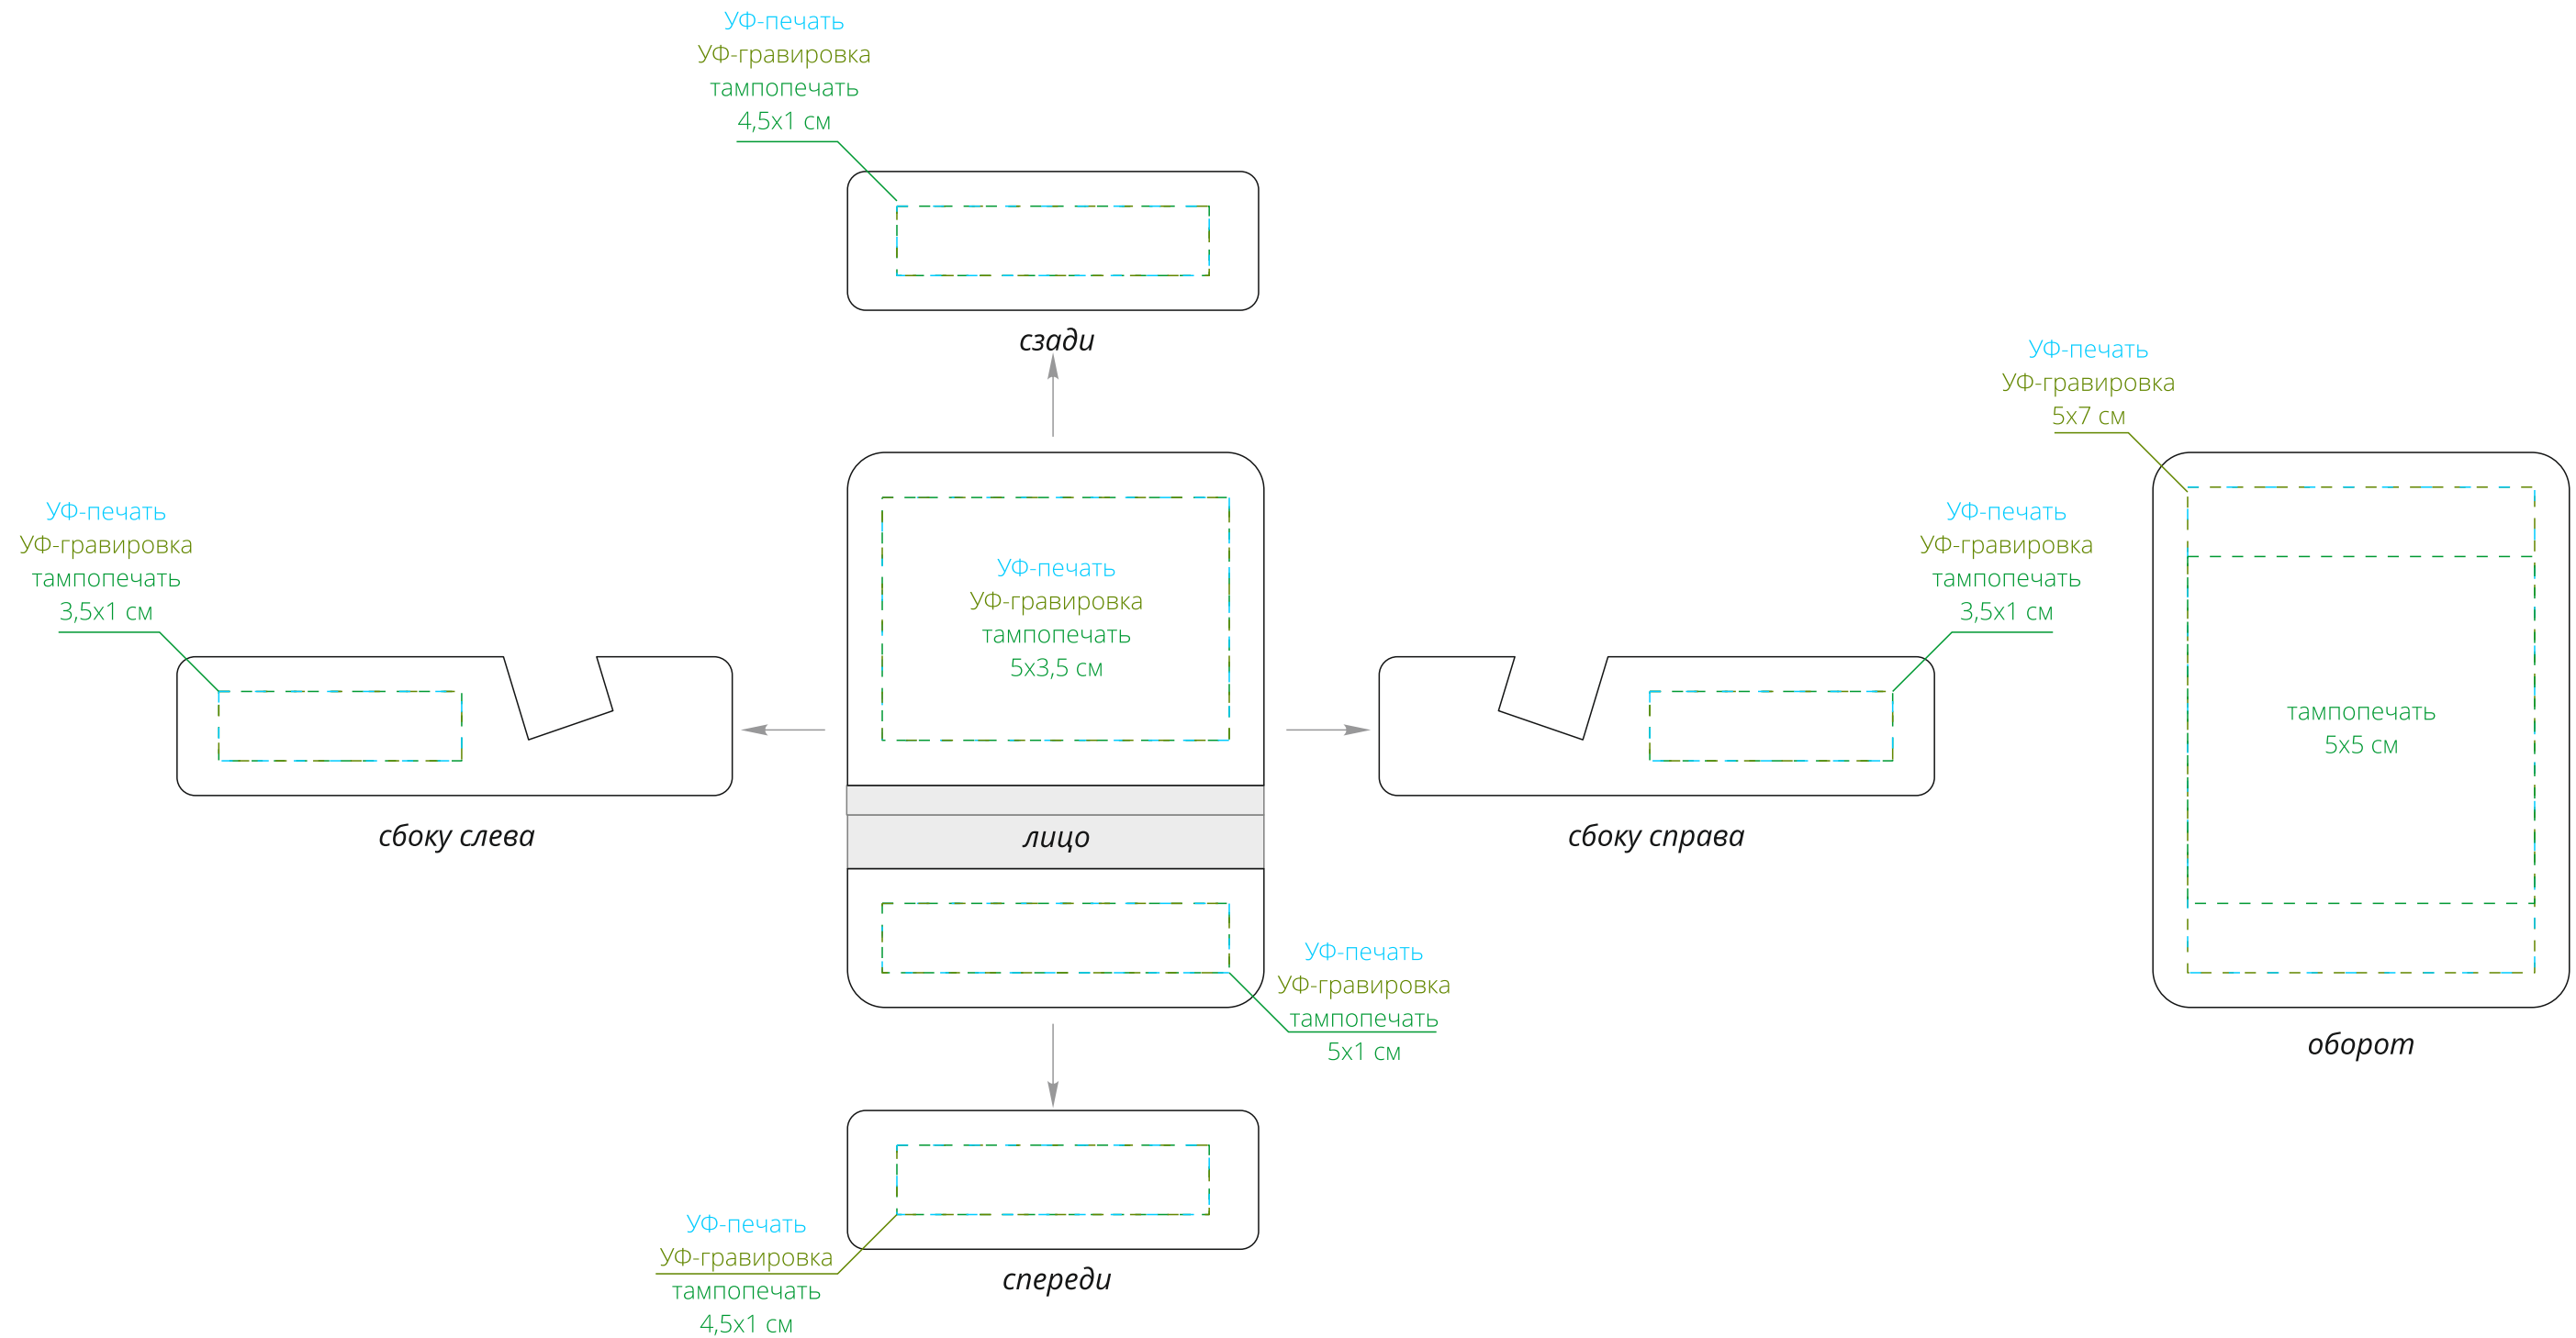

Арт. 16833
Подставка для телефона
M1:1

Важно!
Для гравировки по дереву
- цвет нанесения на дереве обусловлен текстурой природного материала
и может быть неоднородным!