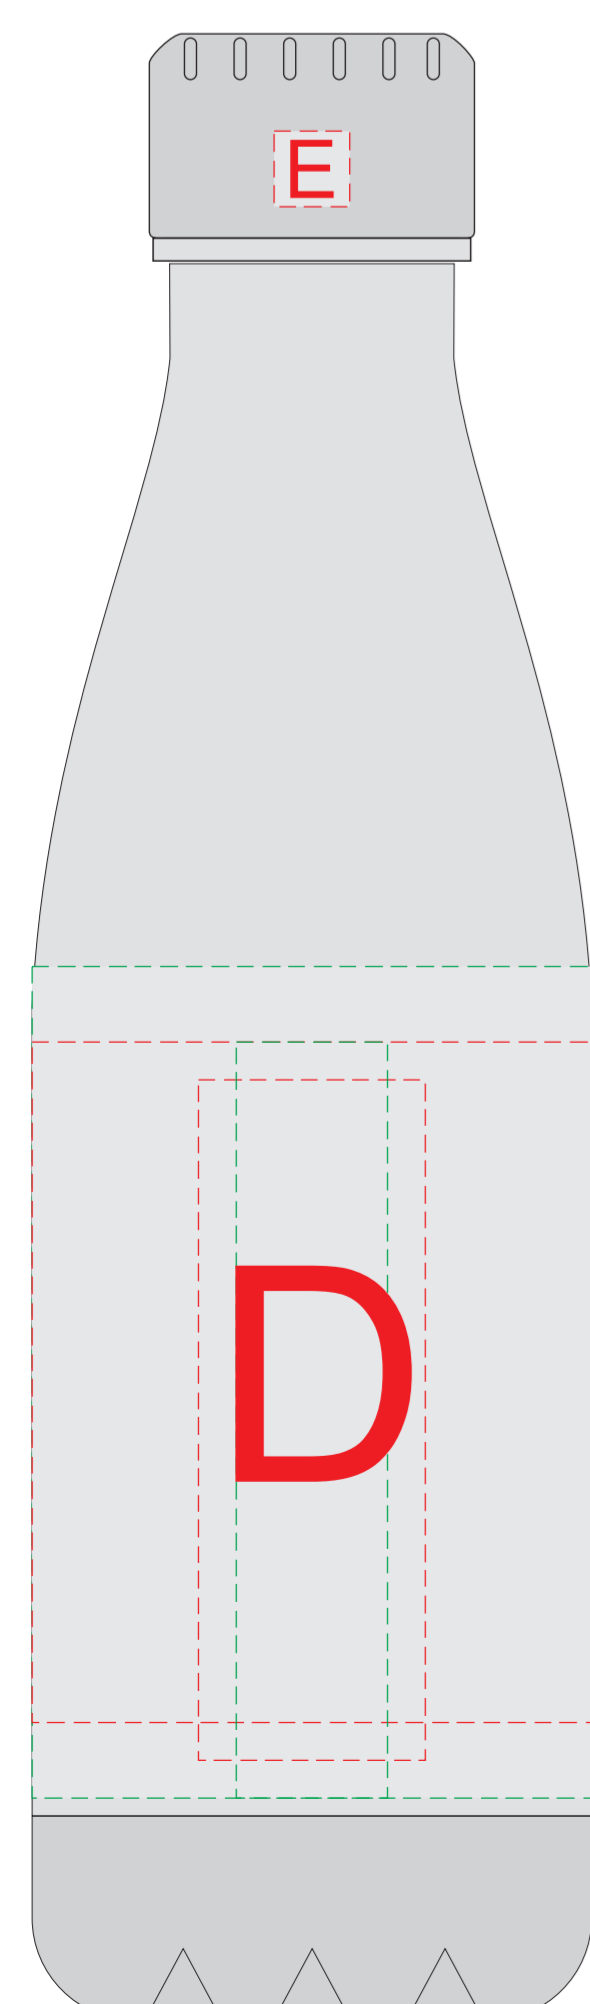

D	Вид нанесения	Макс площадь (Ш*В)
	Тампопечать	30x50мм
	Круговая трафаретная печать (1+0)	220x90мм
	УФ печать	20x100мм
	Круговая УФ печать	229x110мм

E	Вид нанесения	Макс площадь (Ш*В)
	Гравировка	10x10мм

G	Вид нанесения	Макс площадь (Ш*В)
	Тампопечать (2+0)	25x25мм
	Гравировка	28x28мм
	Смола	30x30мм