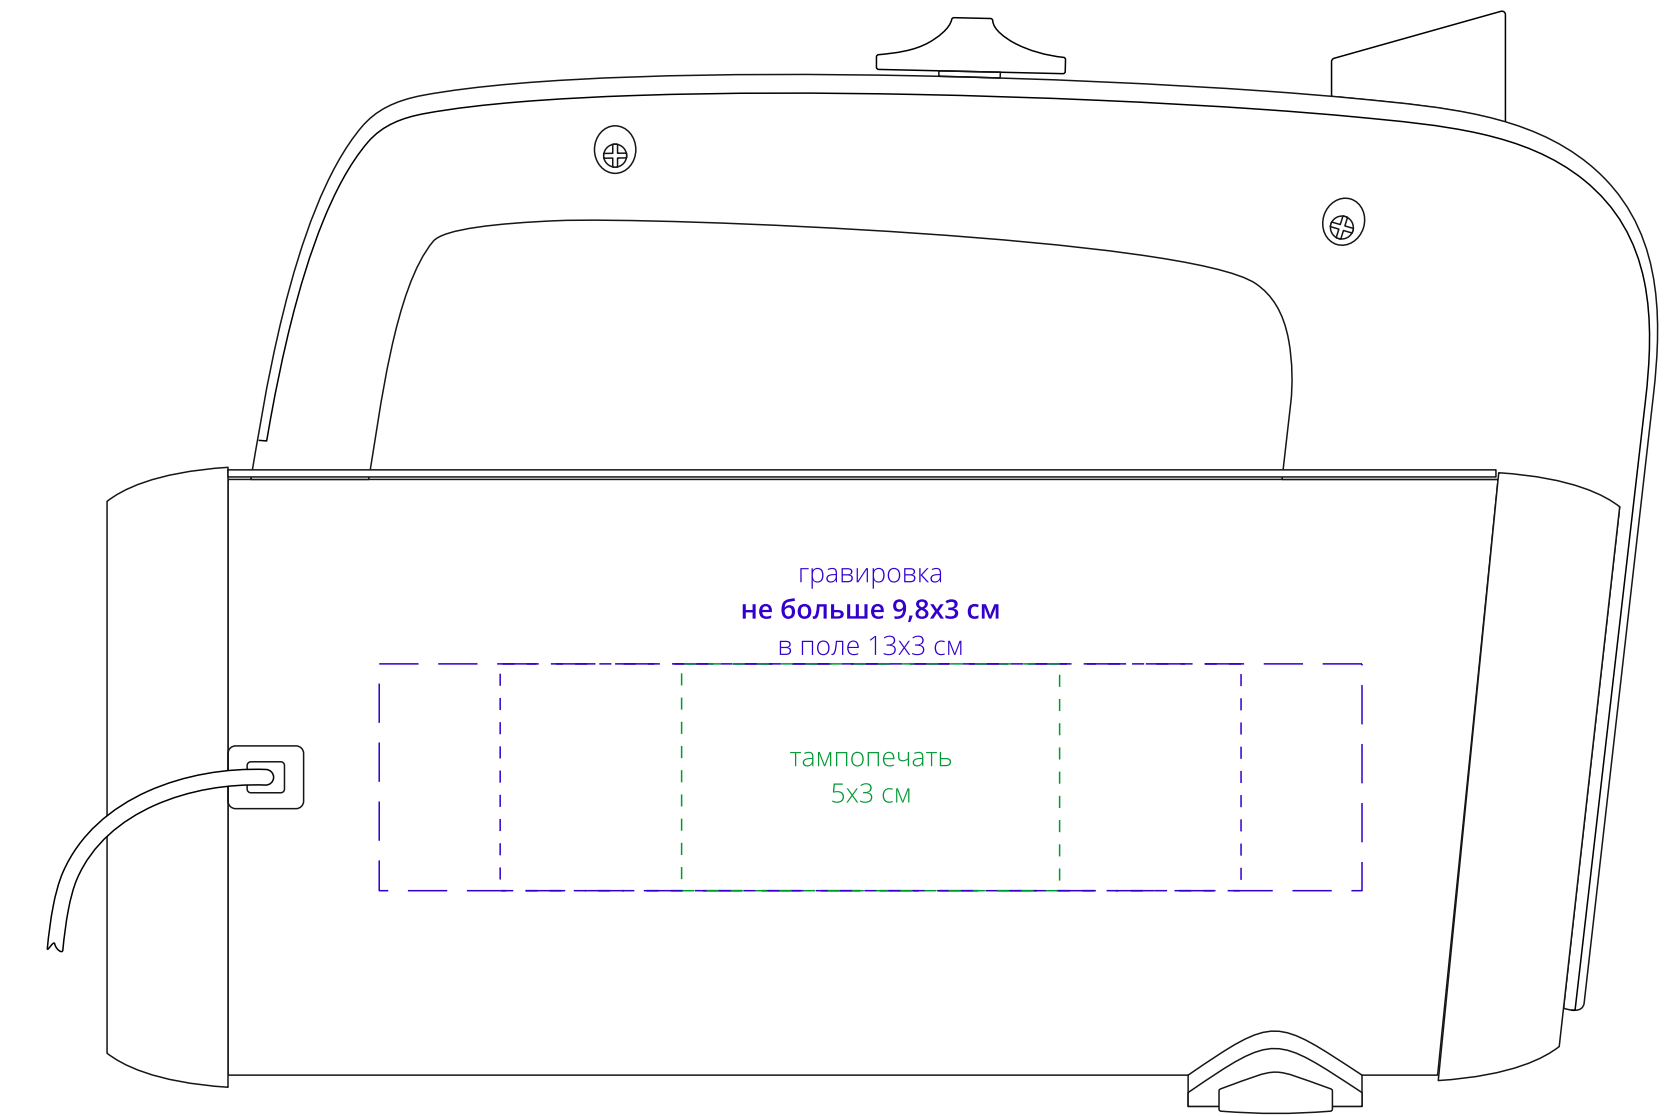

Арт. 17525
Миксер Mixology
M1:1

слева
от ручки

напротив ручки

справа
от ручки