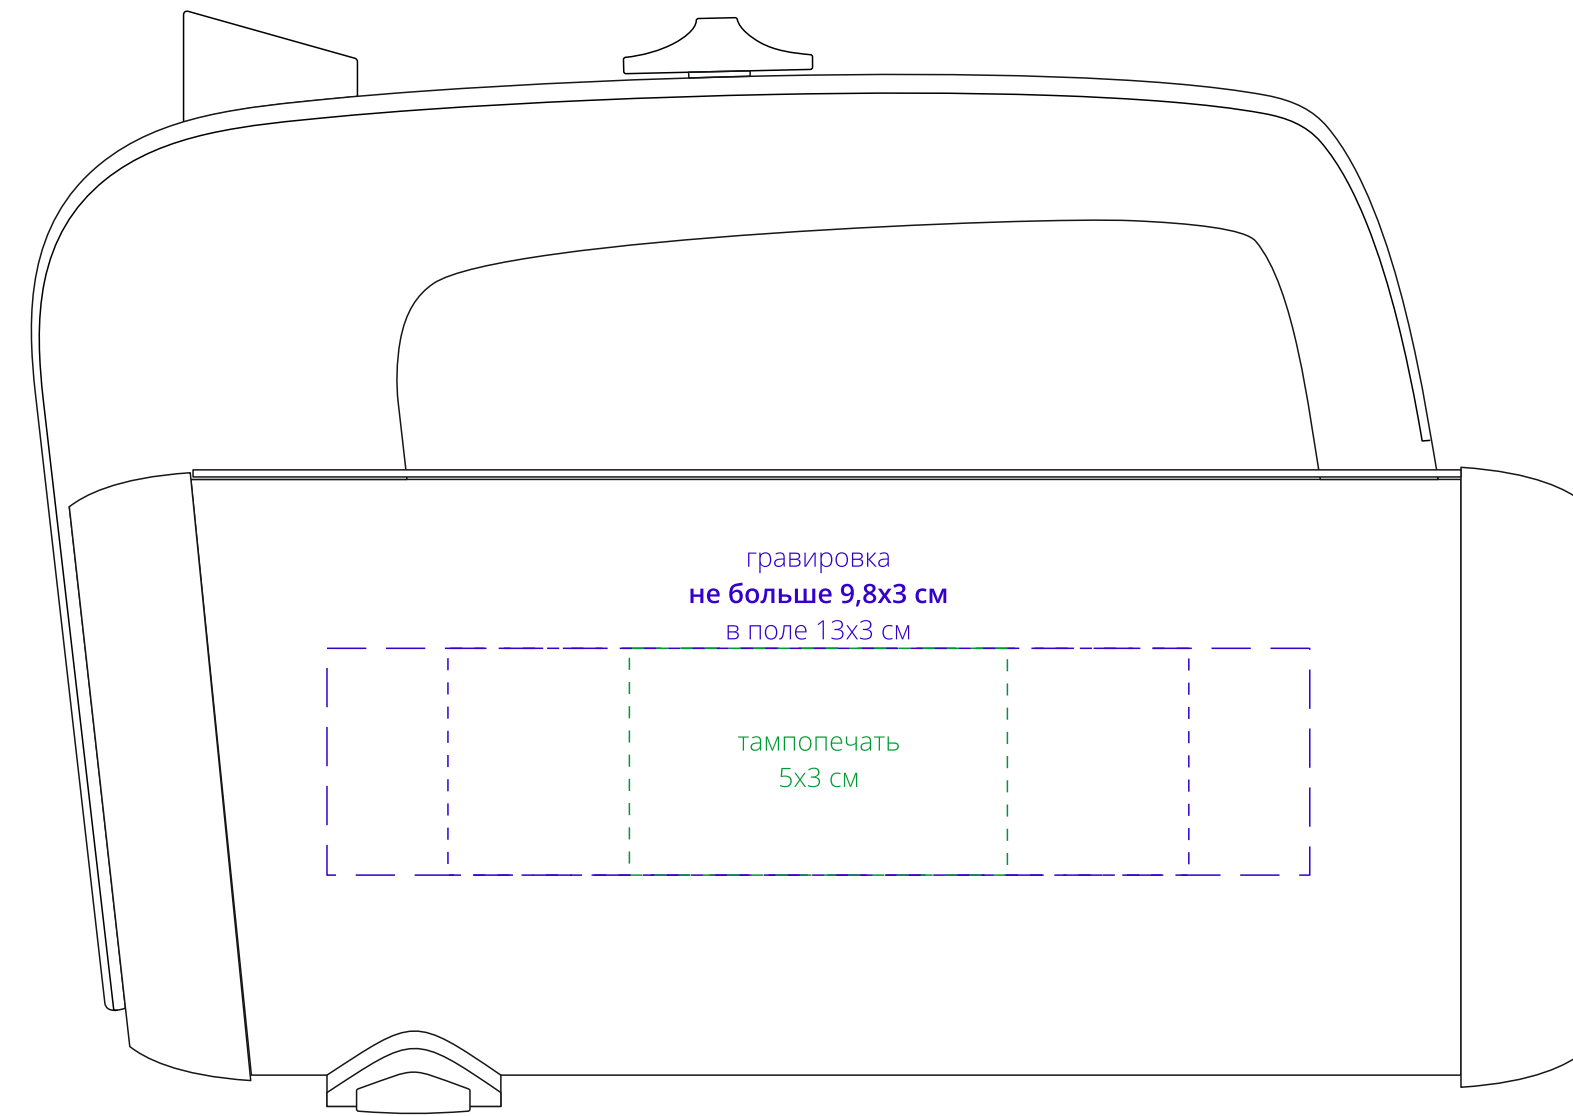

Арт. 17525
Миксер Mixology
M1:1

слева
от ручки

напротив ручки

справа
от ручки