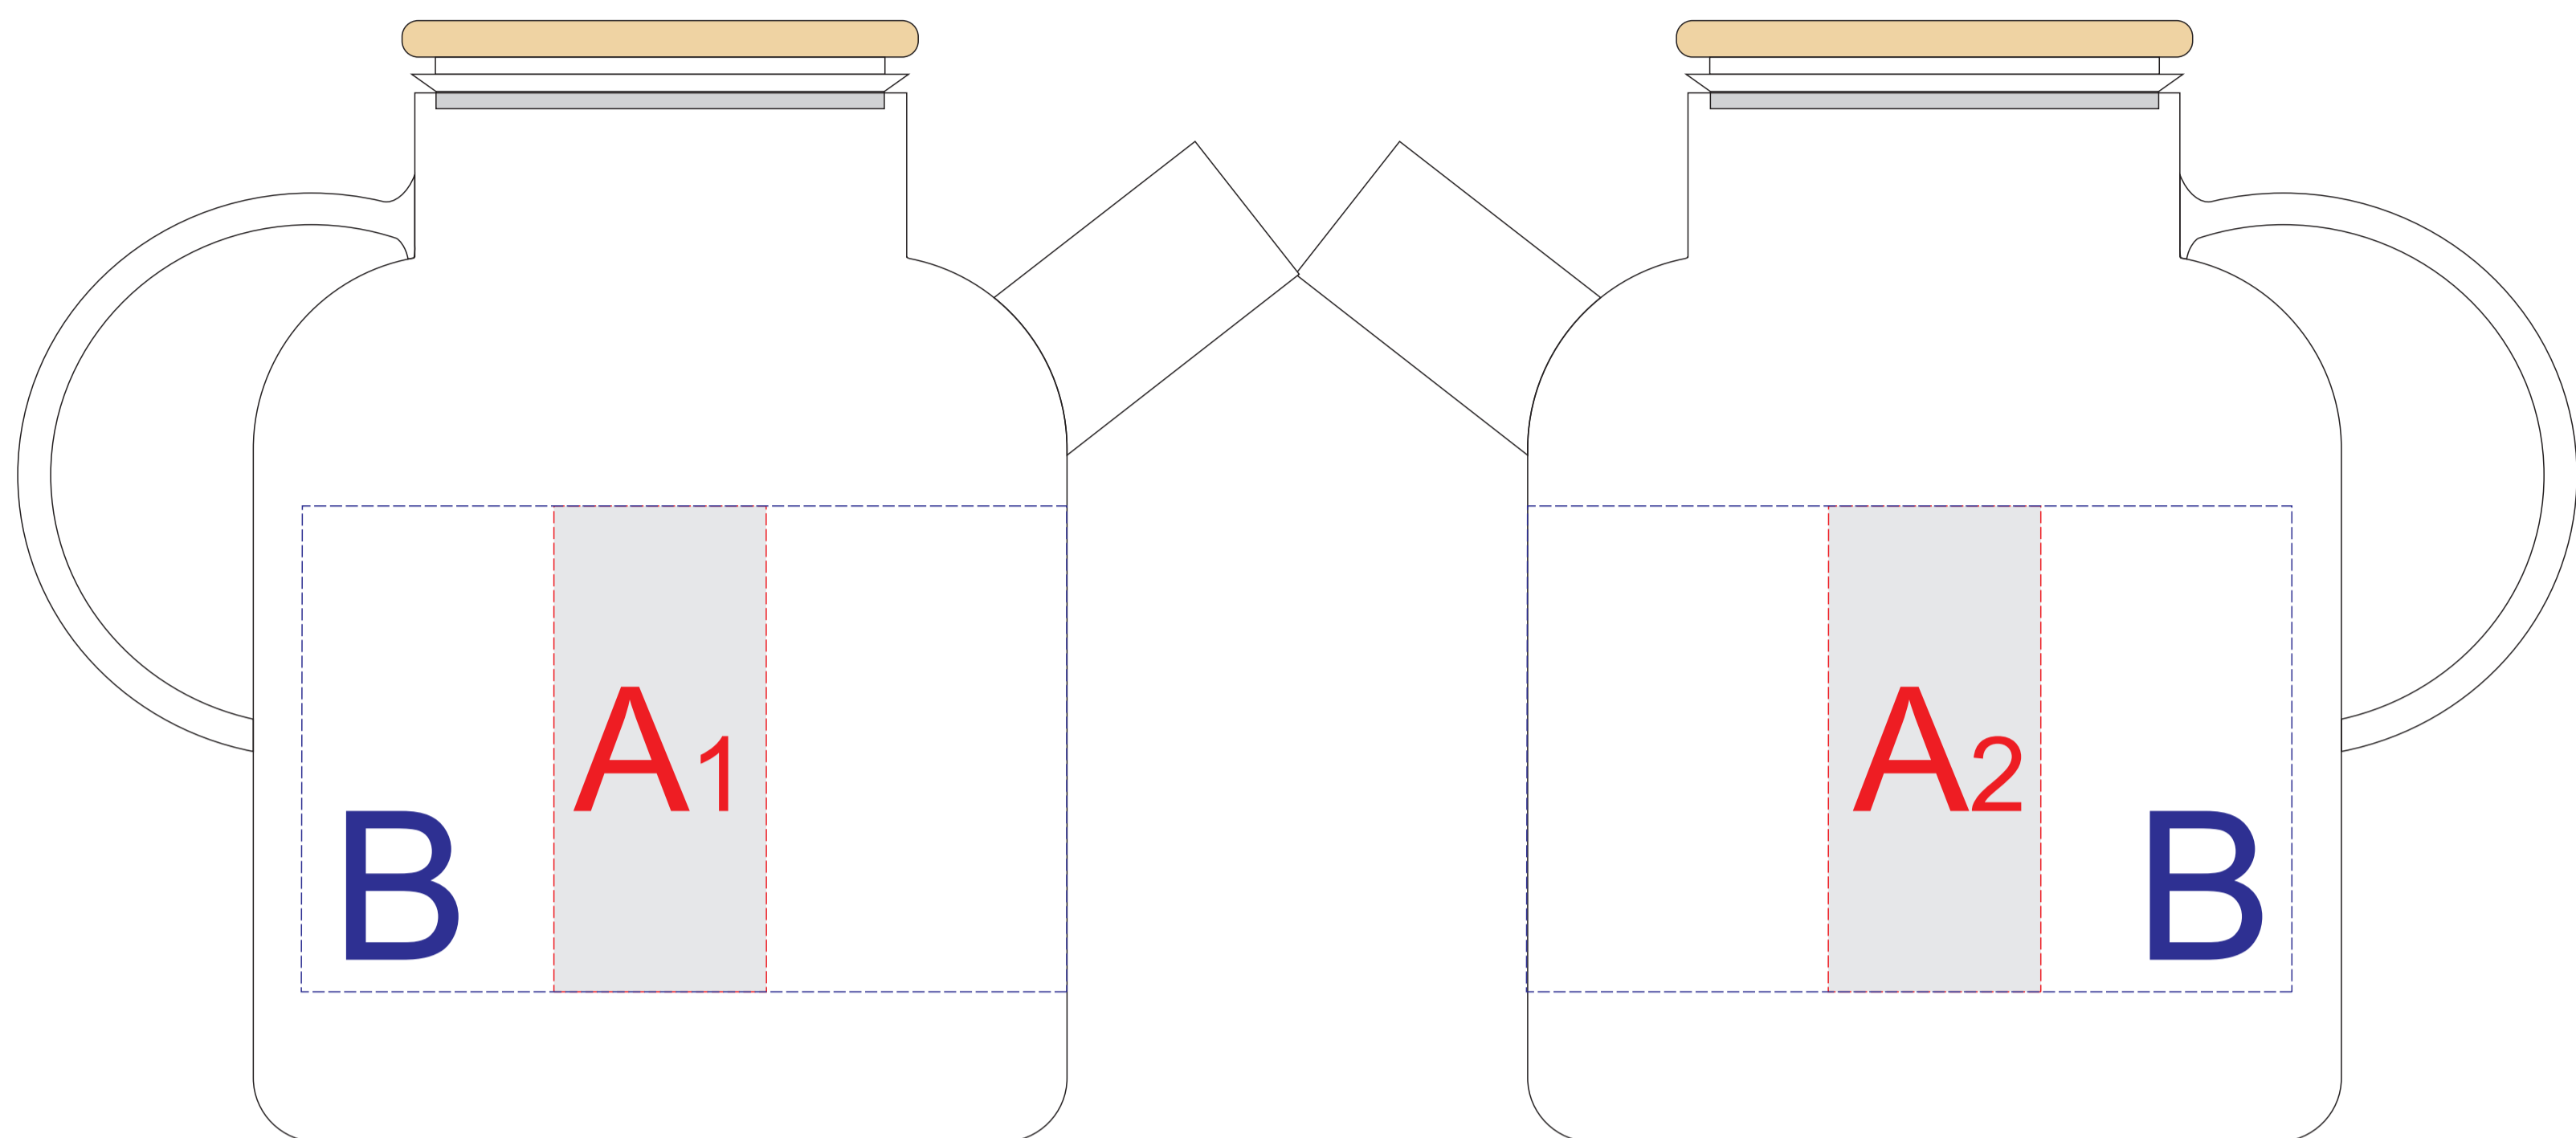

ручка слева

ручка справа

Внимание! При печати на крышке возможна непропечатка.  
Гравировка на крышке может быть неоднородна из-за свойств структуры дерева.  
Рекомендуем выбирать контурную гравировку.

|          |               |                    |
|----------|---------------|--------------------|
| <b>A</b> | Вид нанесения | Макс площадь (Ш*В) |
|          | Тампопечать   | 35x35мм            |

|          |                 |                    |
|----------|-----------------|--------------------|
| <b>B</b> | Вид нанесения   | Макс площадь (Ш*В) |
|          | Деколь холодная | 380x80мм           |

|          |                   |                    |
|----------|-------------------|--------------------|
| <b>C</b> | Вид нанесения     | Макс площадь (Ш*В) |
|          | Тампопечать (1+0) | 45x45мм            |
|          | Гравировка        | 75x75мм            |
|          | Уф печать         | 75x75мм            |