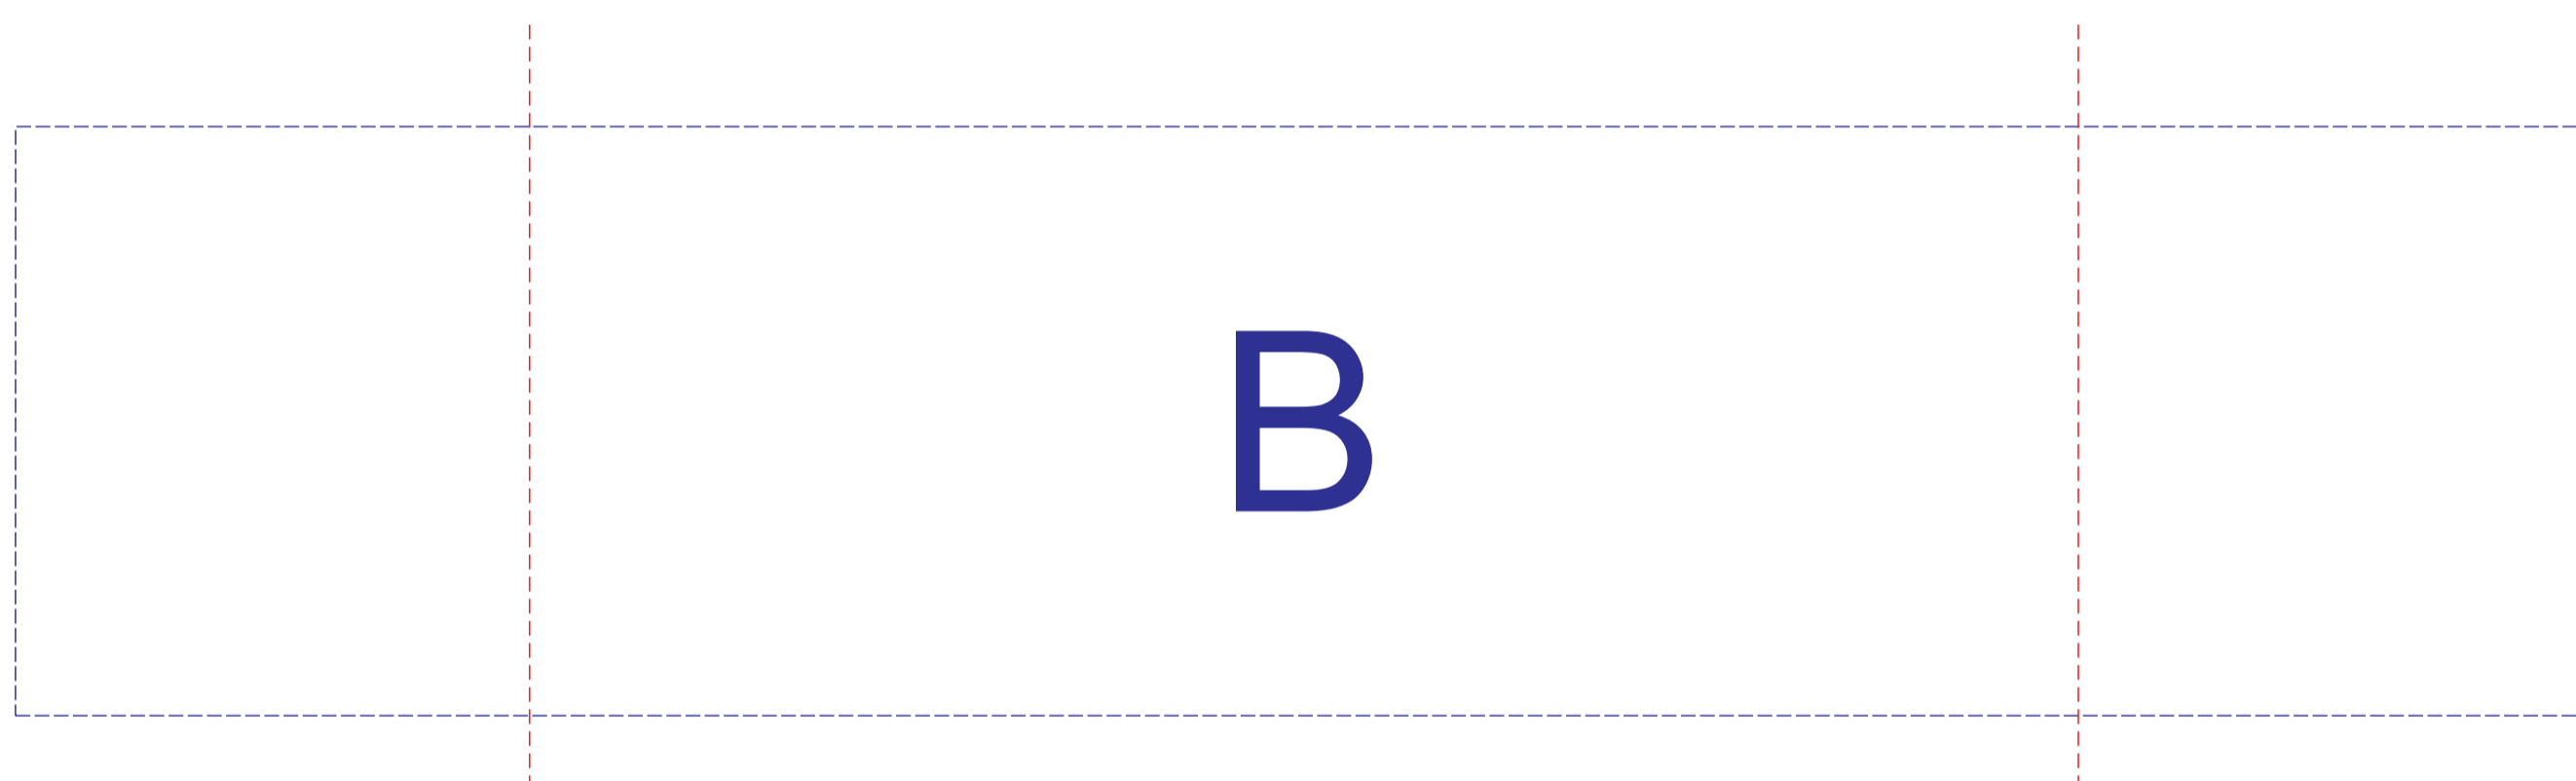

ручка слева

ручка справа

Внимание! При печати на крышке возможна непропечатка.  
Гравировка на крышке может быть неоднородна из-за свойств структуры дерева.  
Рекомендуем выбирать контурную гравировку.

|          |               |                    |
|----------|---------------|--------------------|
| <b>A</b> | Вид нанесения | Макс площадь (Ш*В) |
|          | Тампопечать   | 35x35мм            |

|          |                 |                    |
|----------|-----------------|--------------------|
| <b>B</b> | Вид нанесения   | Макс площадь (Ш*В) |
|          | Деколь холодная | 380x80мм           |

|          |                   |                    |
|----------|-------------------|--------------------|
| <b>C</b> | Вид нанесения     | Макс площадь (Ш*В) |
|          | Тампопечать (1+0) | 45x45мм            |
|          | Гравировка        | 75x75мм            |
|          | Уф печать         | 75x75мм            |