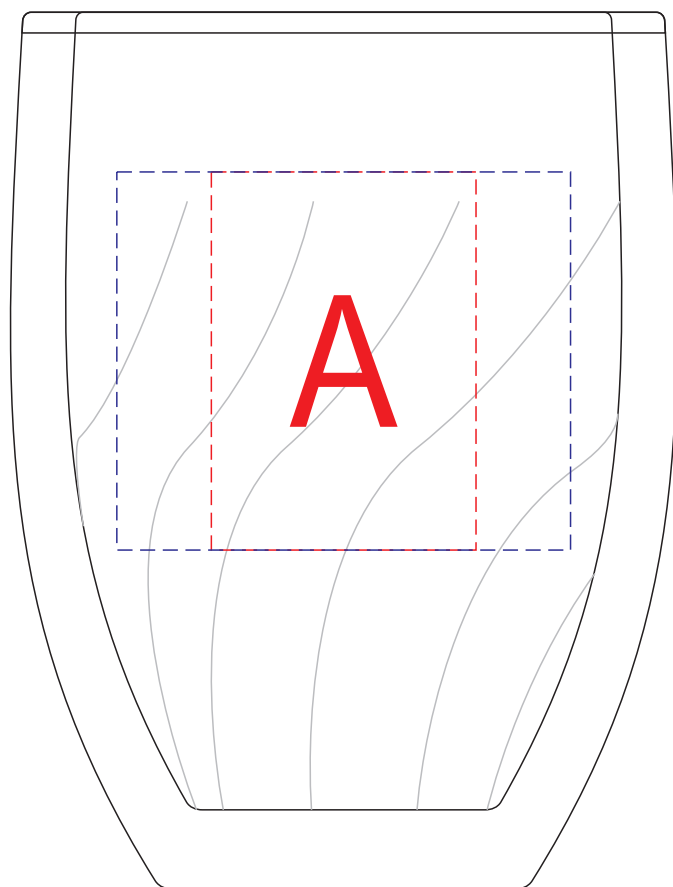

Арт. 828150

	Вид нанесения	Макс площадь (Ш*В)
A	Тампопечать	35x40мм
	Деколь (холодная)	60x50мм