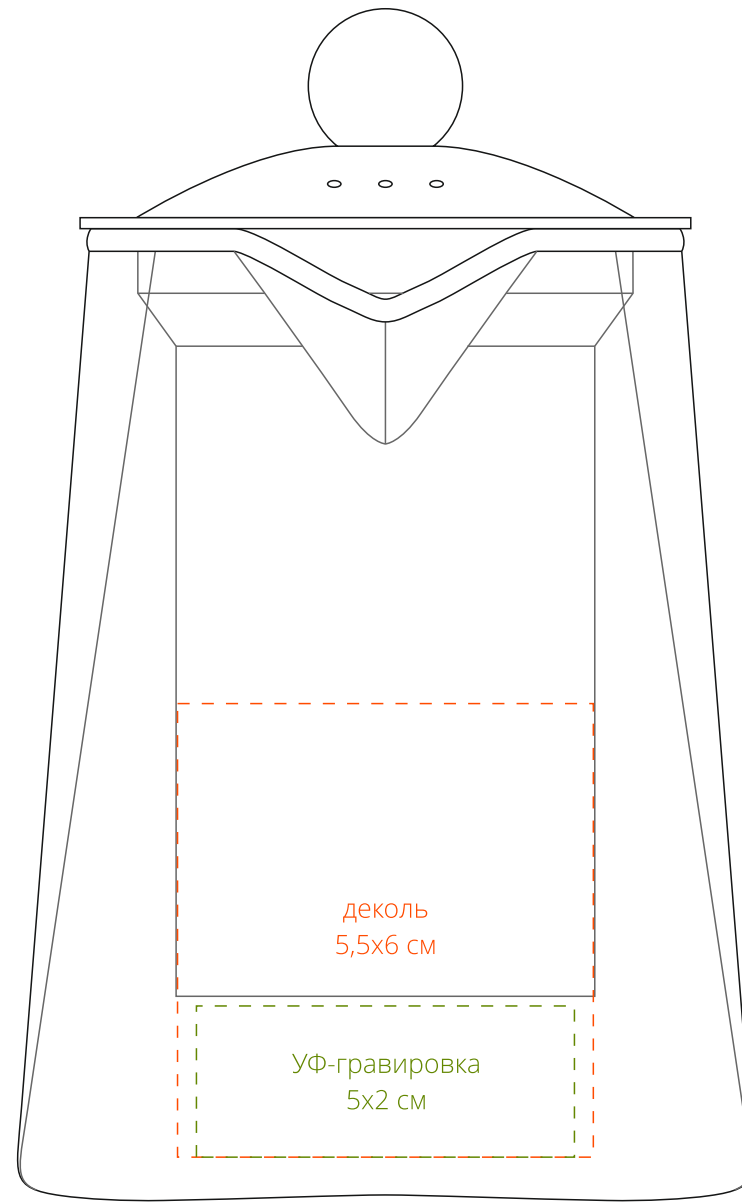

Арт. 14677  
Чайник Quadroni  
M1:1

*справа от ручки*

*напротив ручки*

*слева от ручки*