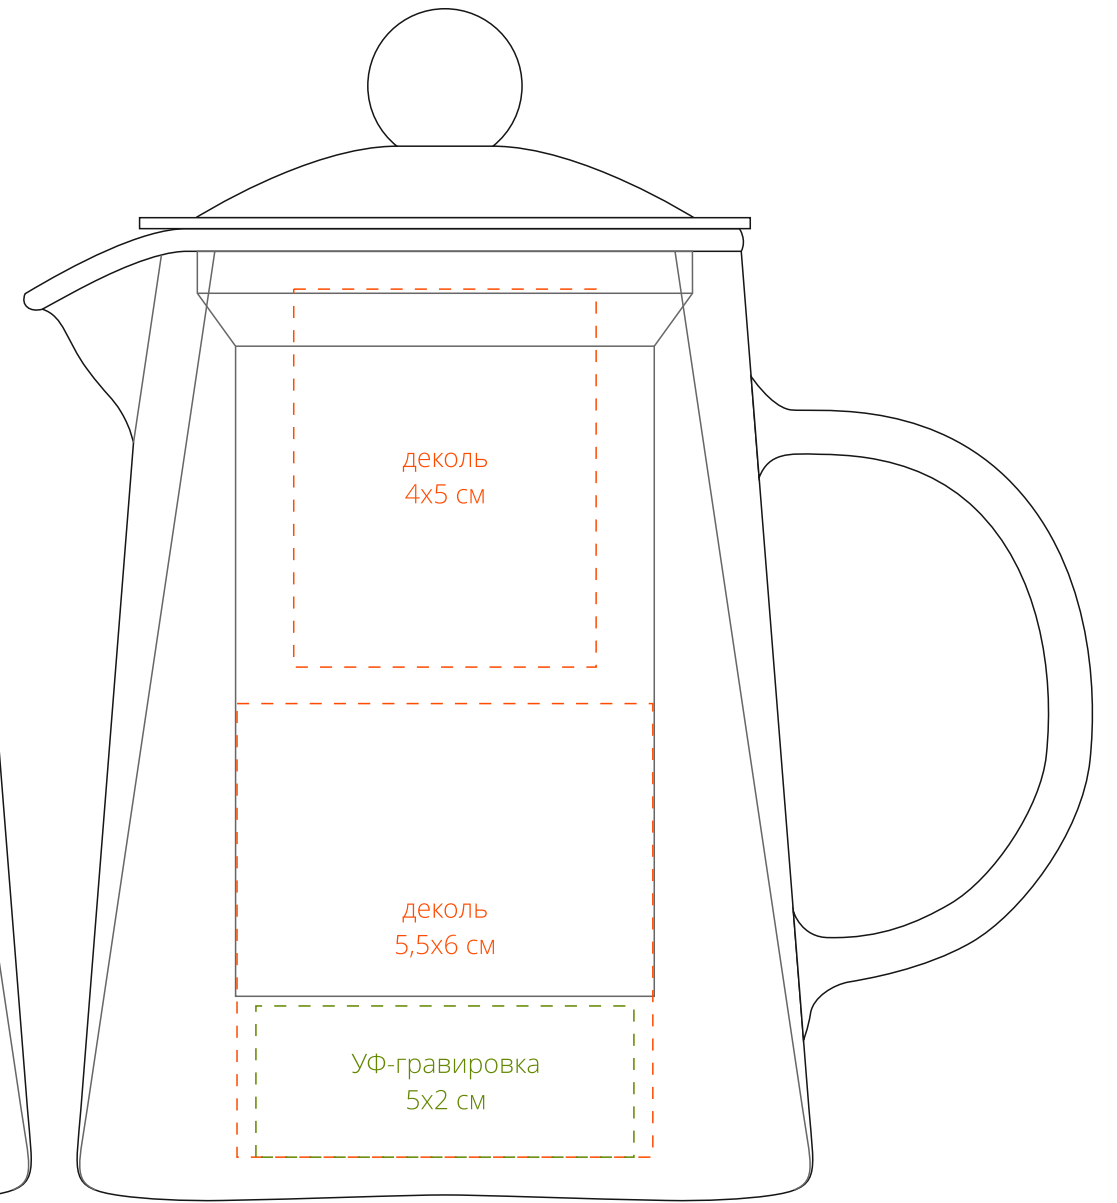

Арт. 14677  
Чайник Quadroni  
M1:1

*справа от ручки*

*напротив ручки*

*слева от ручки*