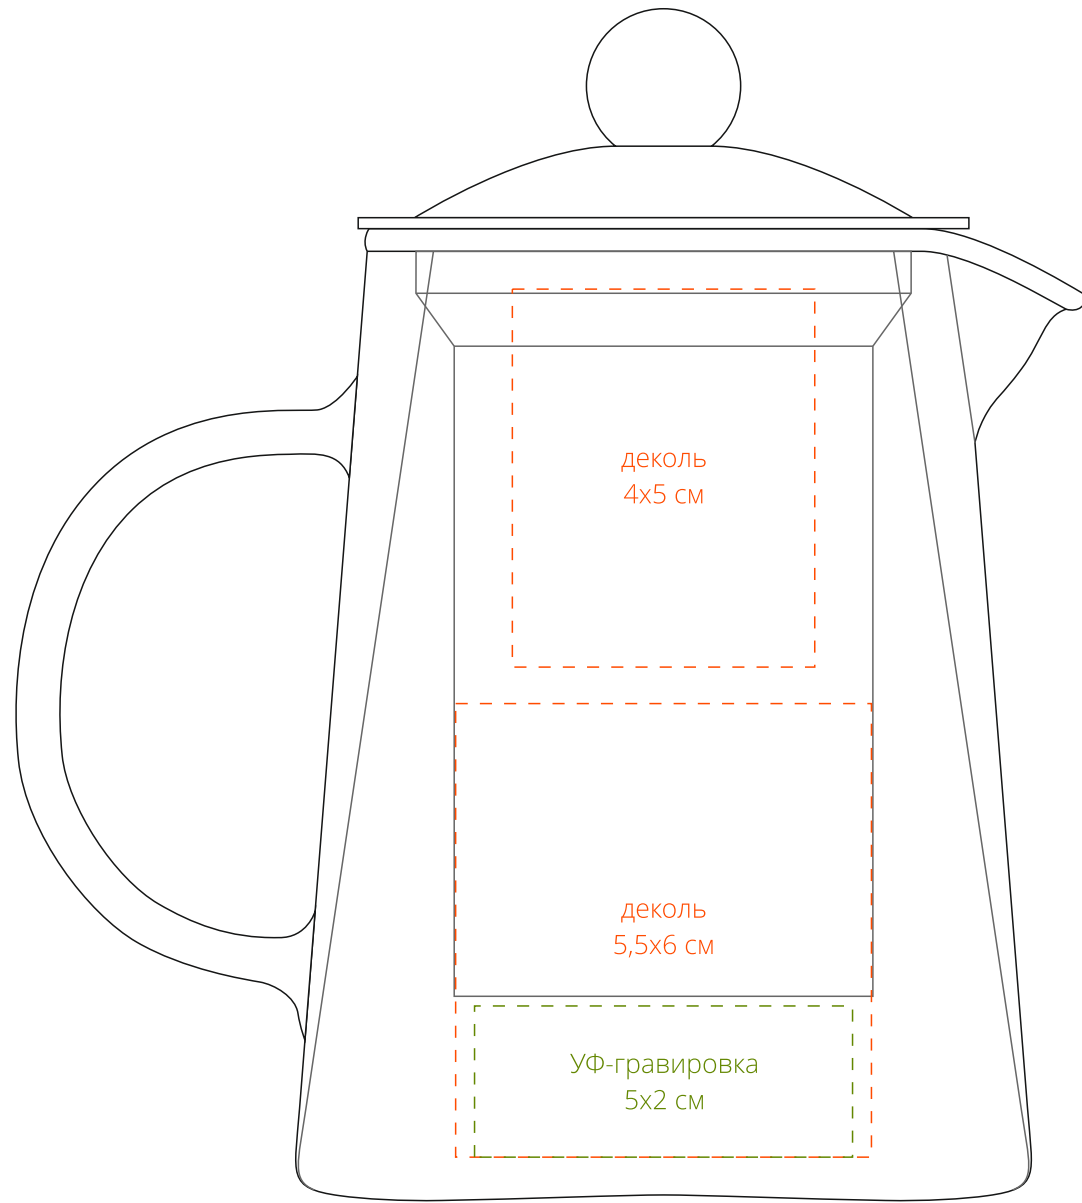

Арт. 14677  
Чайник Quadroni  
M1:1

*справа от ручки*

*напротив ручки*

*слева от ручки*