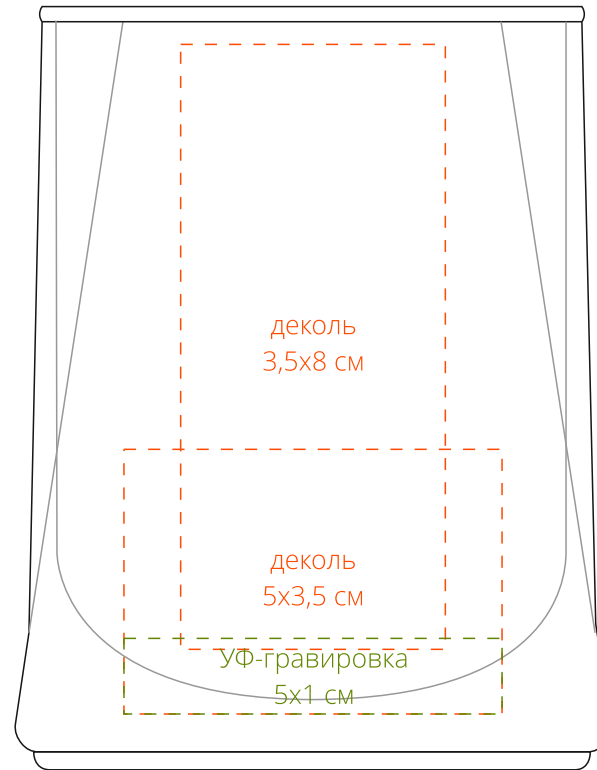

Арт. 14675

Стакан с двойными стенками Quadroni

M1:1

*\*нанесение возможно на всех четырех гранях*

**Внимание!**

**При печати по цветным изделиям белый цвет может принимать оттенок цвета изделия.**