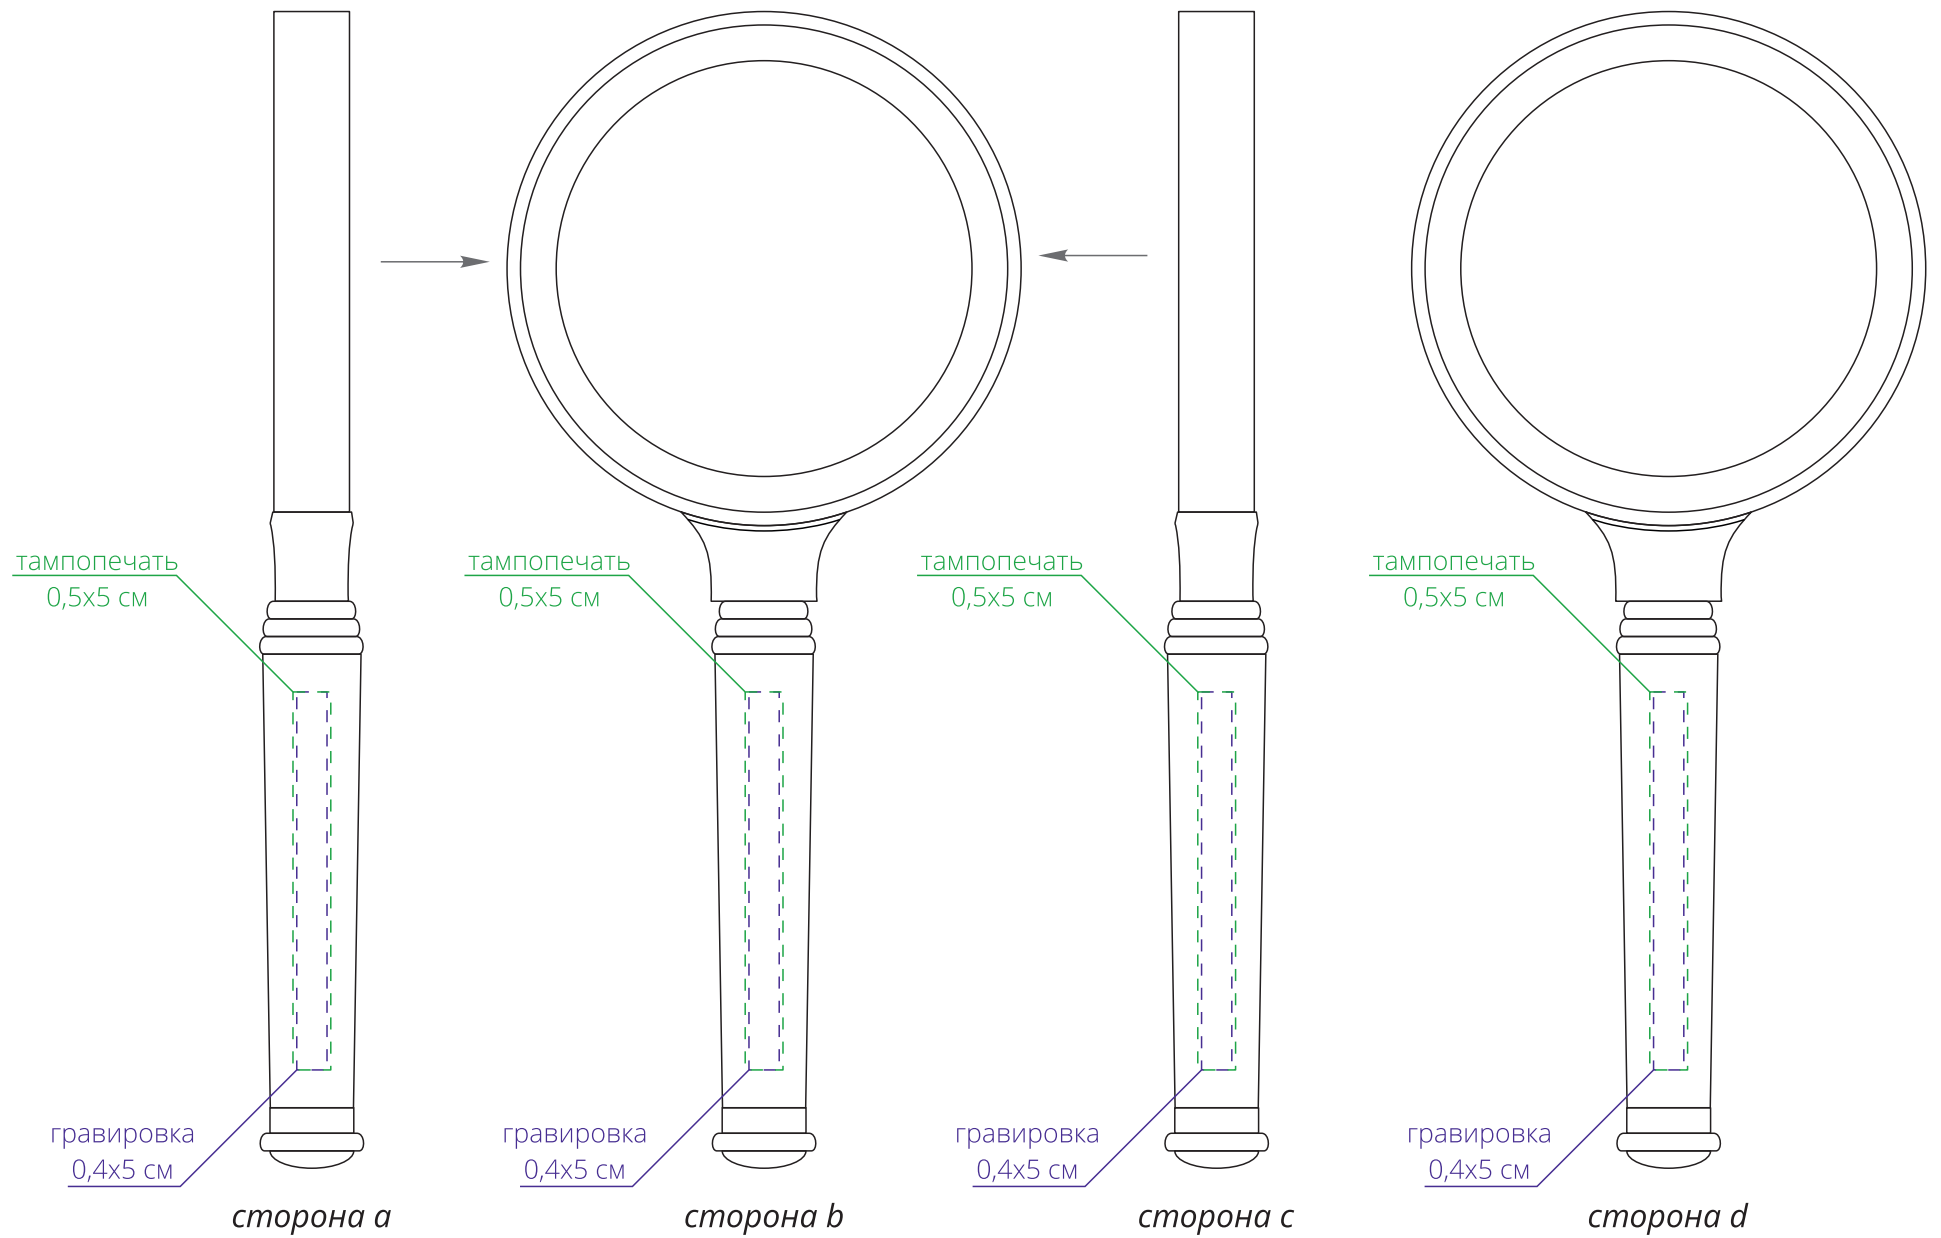

Арт. 63010
Лупа Lukema
M1:1

Важно!

Для гравировки по дереву

- цвет нанесения на дереве обусловлен текстурой природного материала и может быть неоднородным!