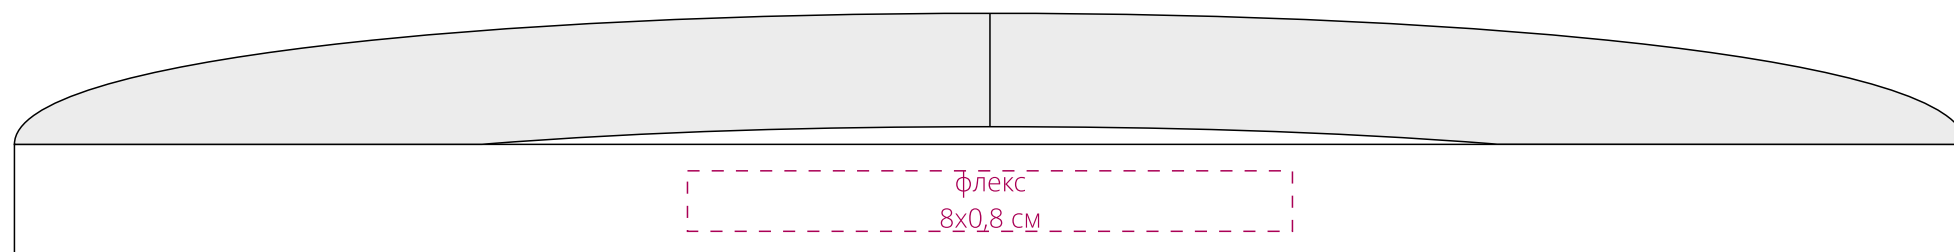

Арт. 17229

Повязка-резинка на голову спортивная

M1:1

**Внимание!**

**Для флекса минимальная толщина линий 3 мм. Для нанесения можно использовать только белый и черный цвета, в связи с ограниченной палитрой плёнок.**