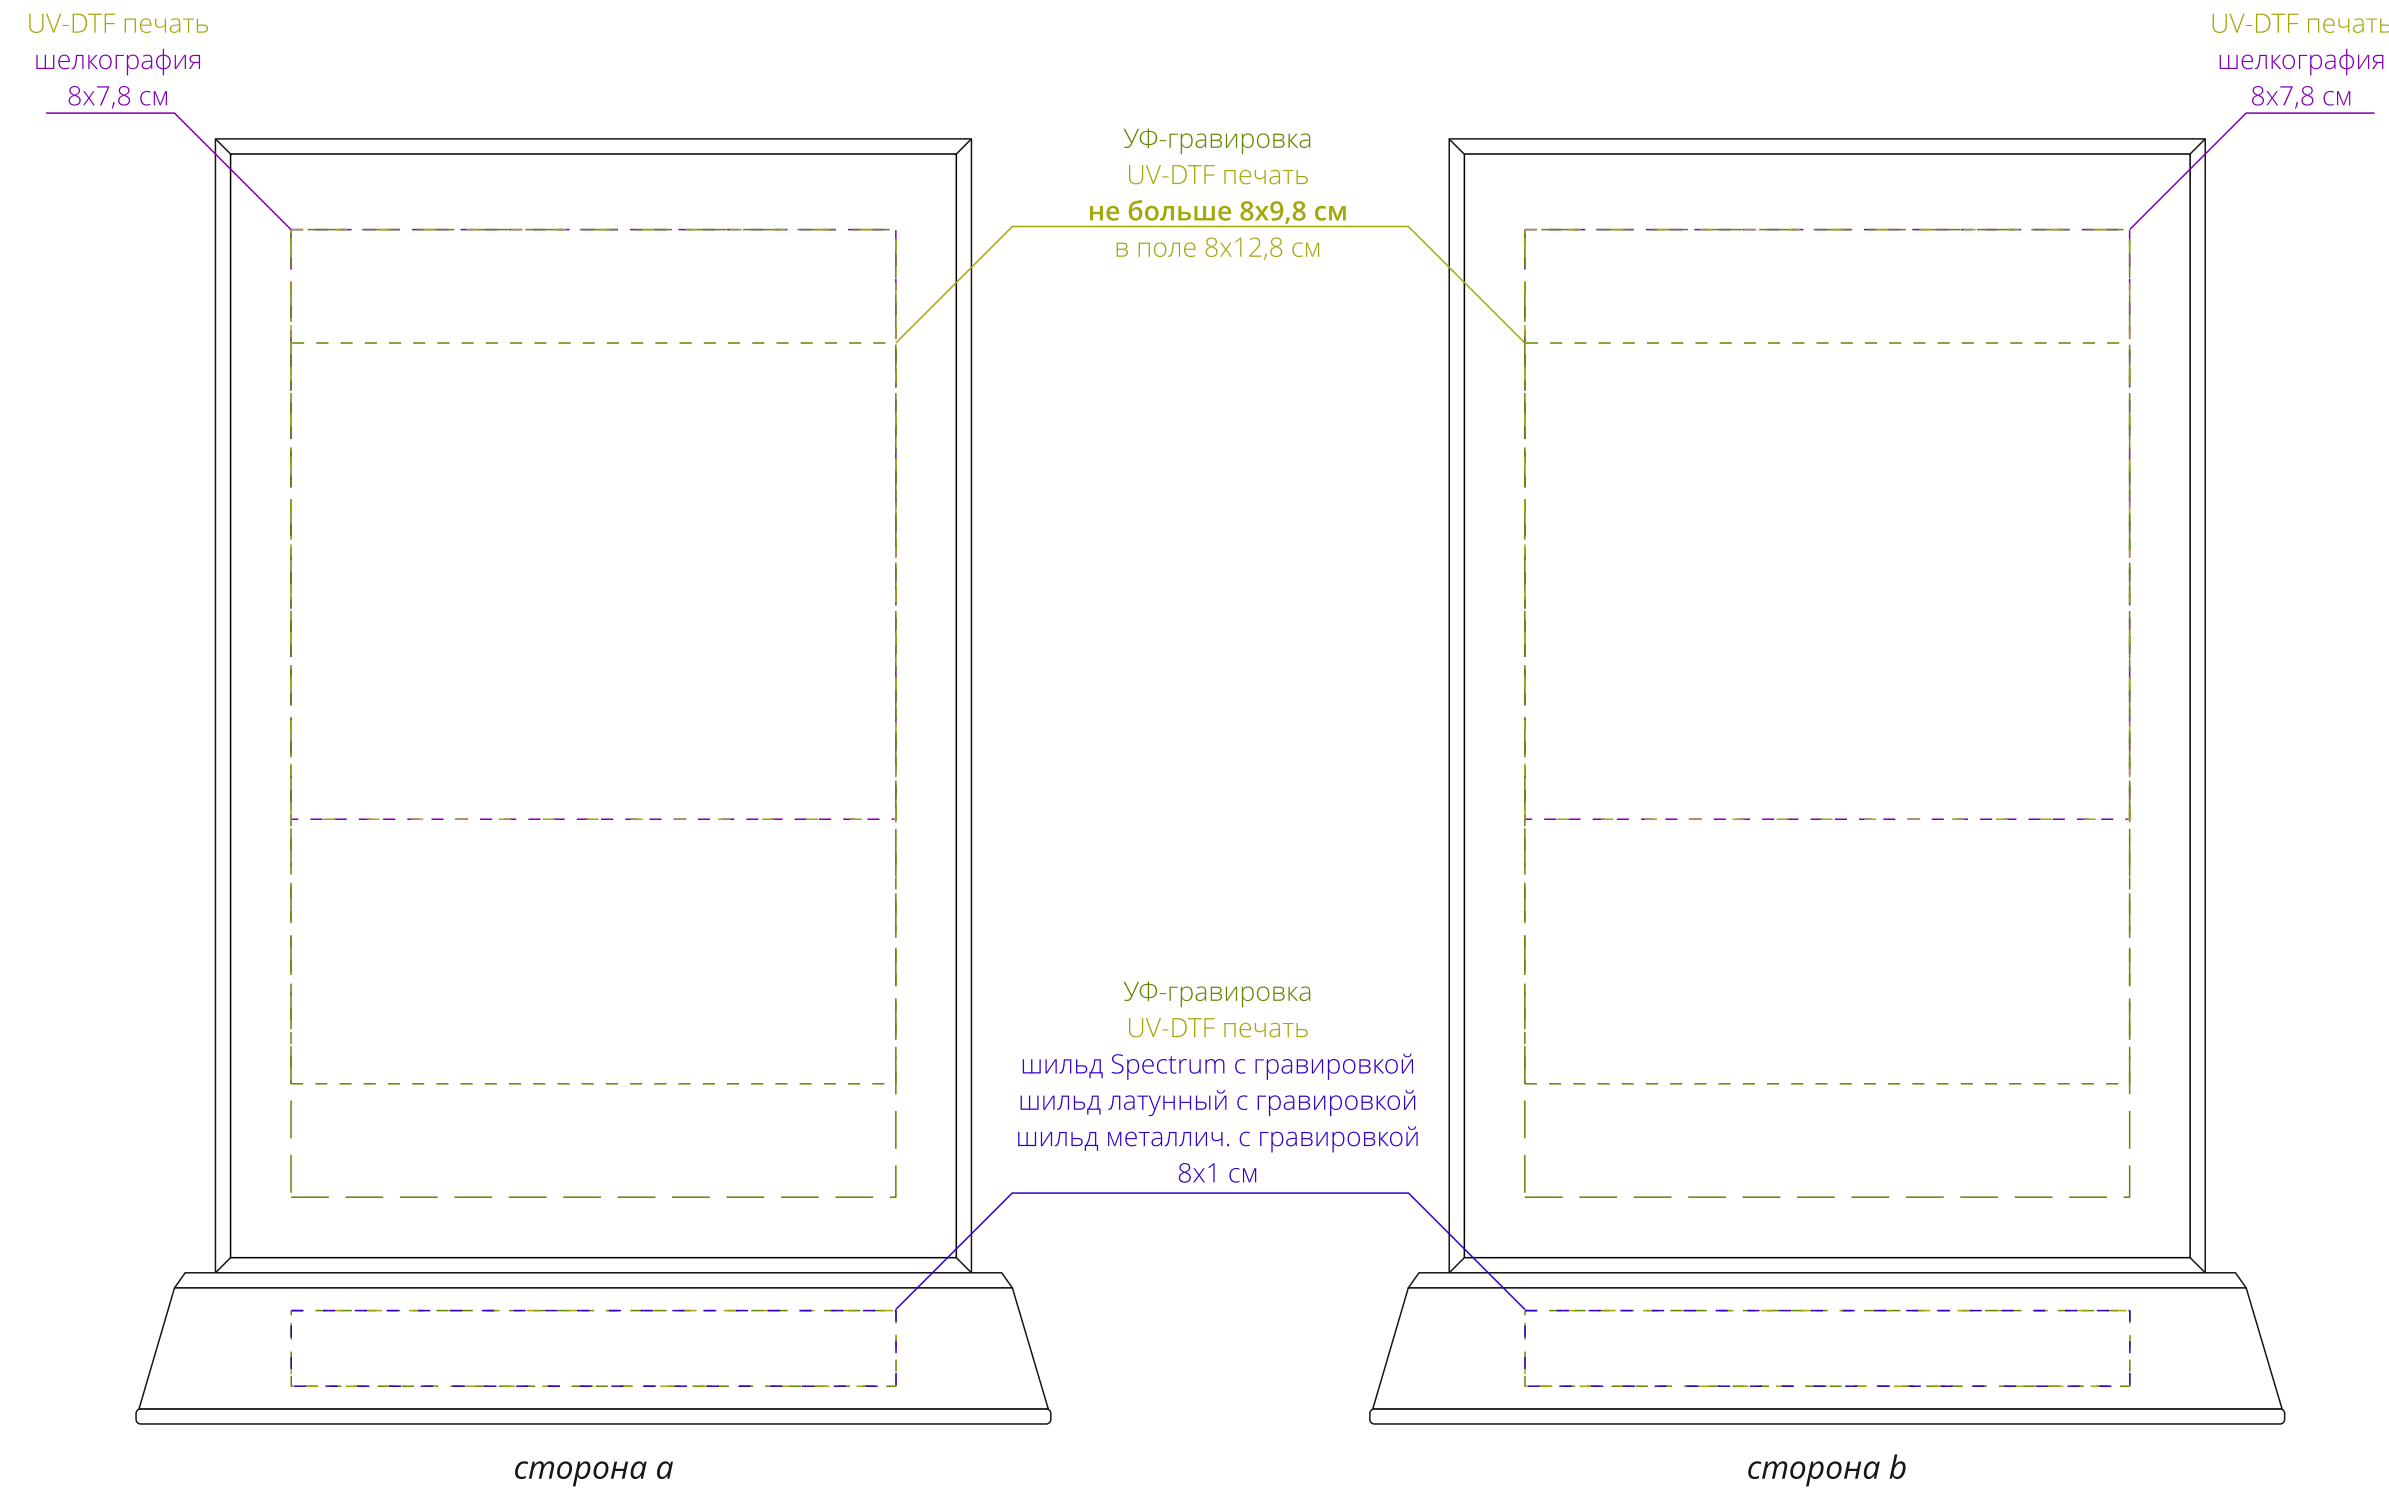

Арт. 16138  
Стела Picture Rectangle  
M1:1

крышка коробки  
сверху

**Важно!**  
**Шильд Spectrum может иметь любую форму.**  
**Латунный и металлический шильд может иметь только прямоугольную форму.**