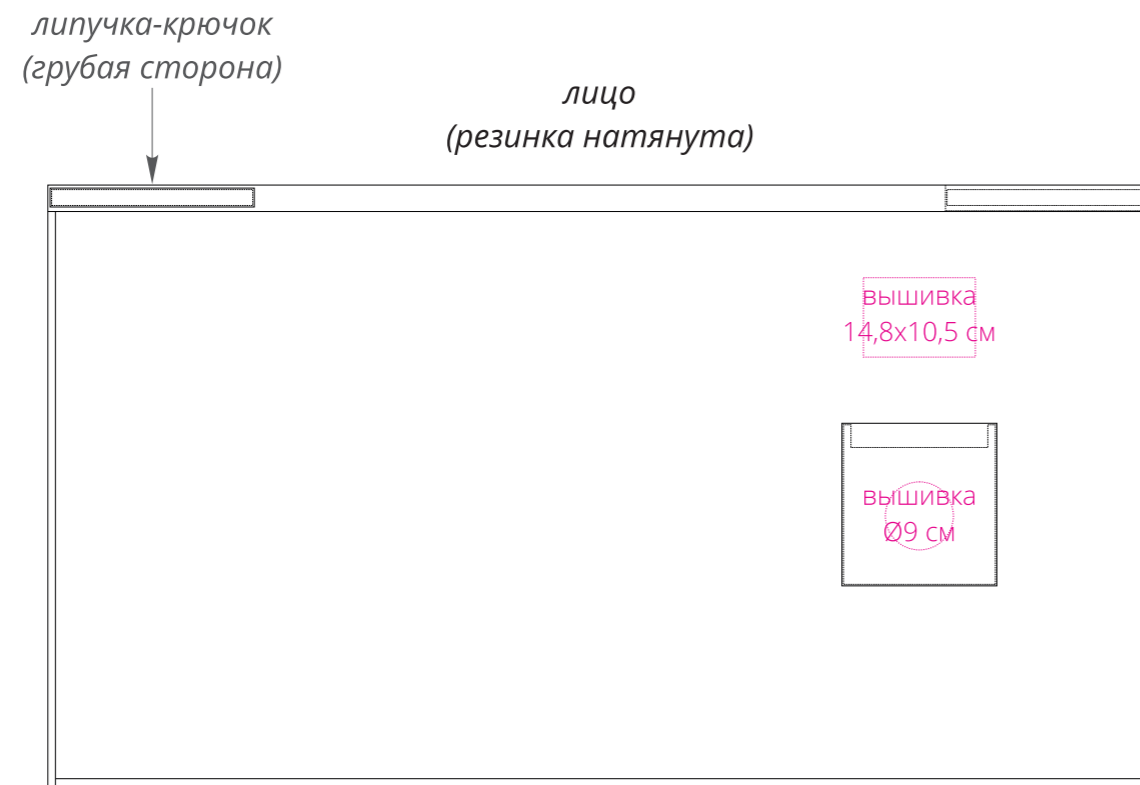

Арт. 17349

Килт вафельный женский Onsen для бани

M1:10

Важно!

При размещении нанесения в центре под резинкой, учитывайте, что ткань сильно морщится.