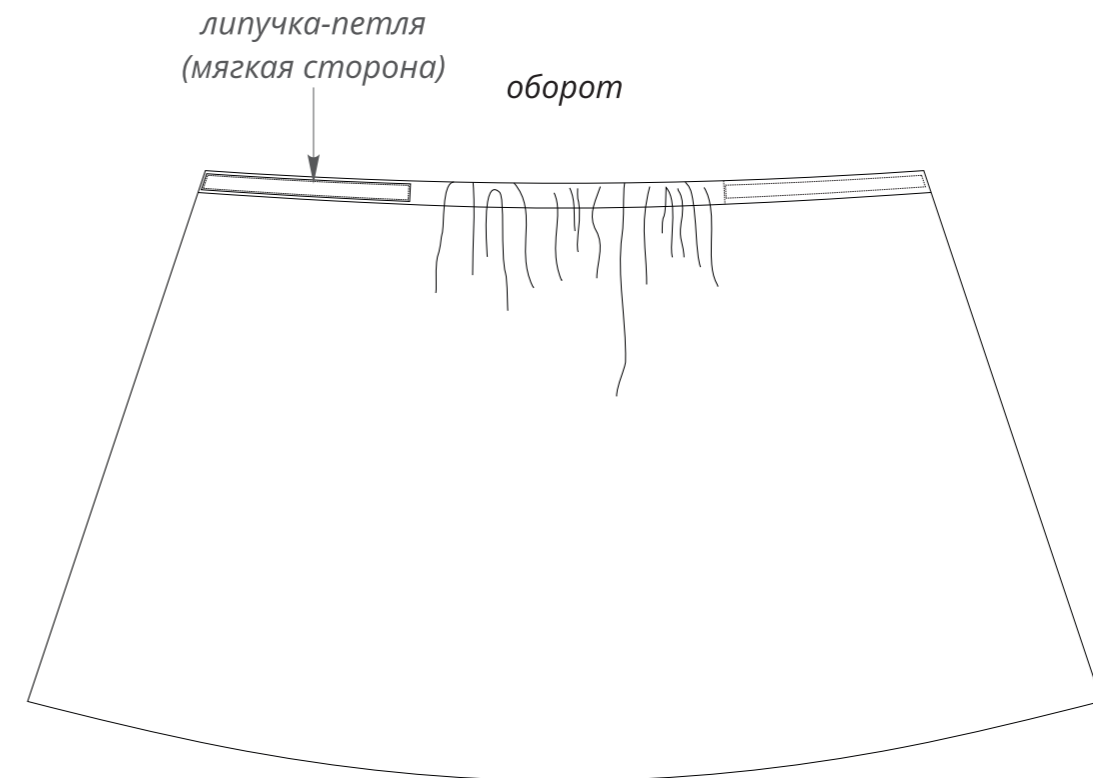

Арт. 17349

Килт вафельный женский Onsen для бани

M1:10

Важно!

При размещении нанесения в центре под резинкой, учитывайте, что ткань сильно морщится.