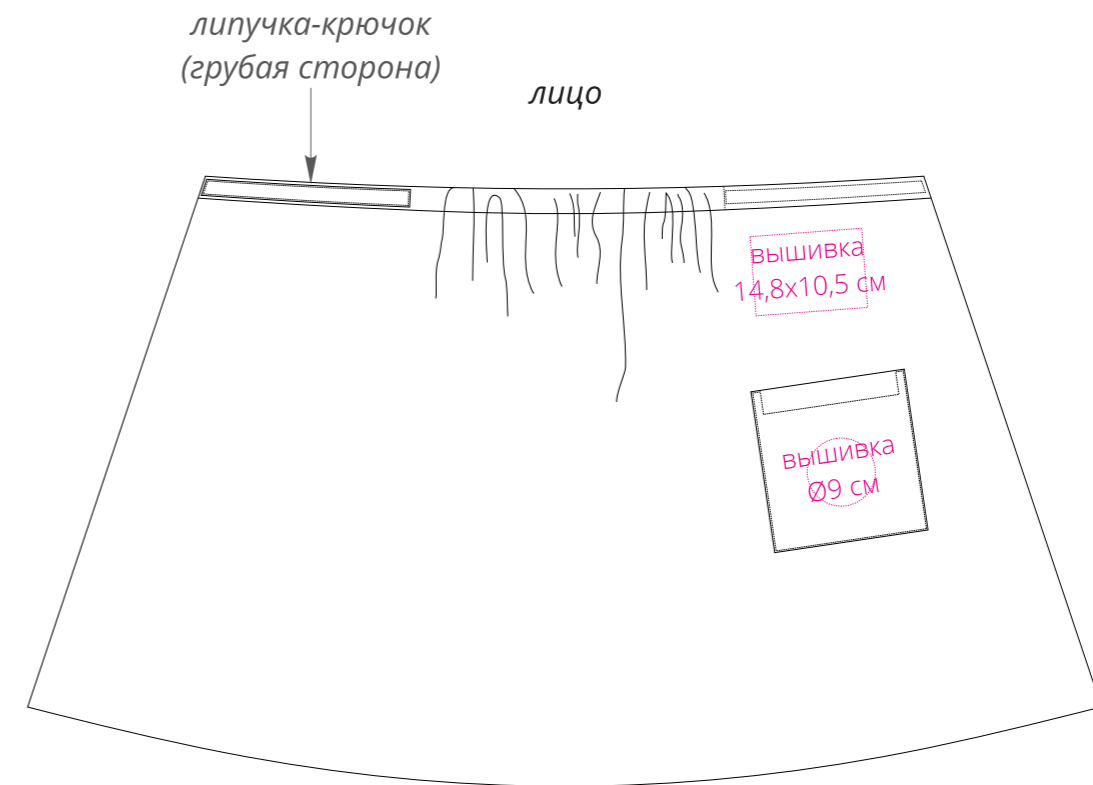

Арт. 17349

Килт вафельный женский Onsen для бани

M1:10

Важно!

При размещении нанесения в центре под резинкой, учитывайте, что ткань сильно морщится.