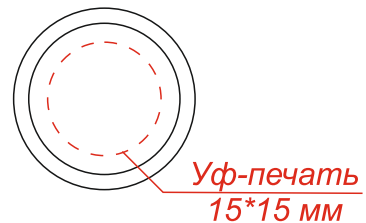

Артикул: 44013
Винный набор Winetube

Пробка для бутылки

вид сверху

Насадка-аэратор для вина