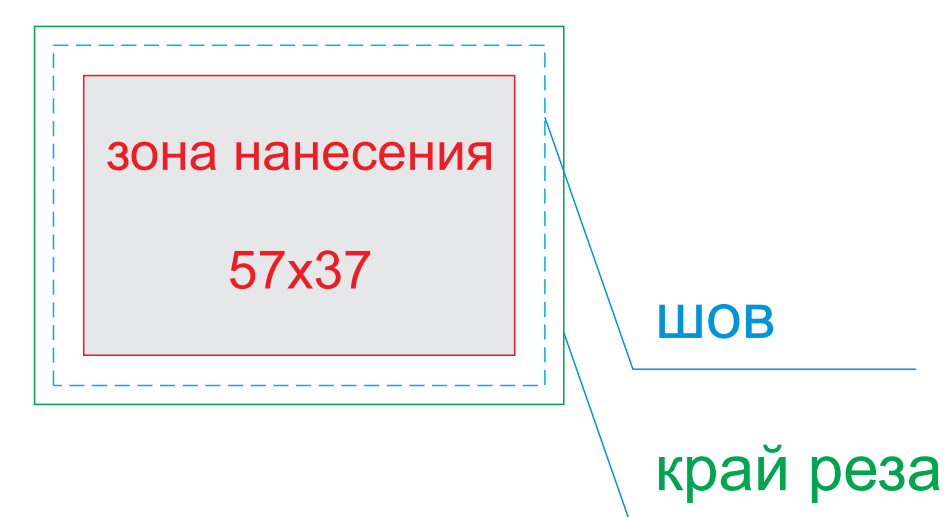

Арт. 230110

ОФОРМЛЕНИЕ ПАТЧА:

металлический шильд
(в комплекте)

ПАТЧ КРУГЛЫЙ

ПАТЧ ПРЯМОУГОЛЬНЫЙ

A	Вид нанесения	Макс площадь (Ш*В)
	Смола	45x26мм

B	Вид нанесения	Макс площадь (Ш*В)
	Патч Круглый	47x47мм
	Патч Прямоугольный	57x37мм

C	Вид нанесения	Макс площадь (Ш*В)
	Гравировка	36x18мм