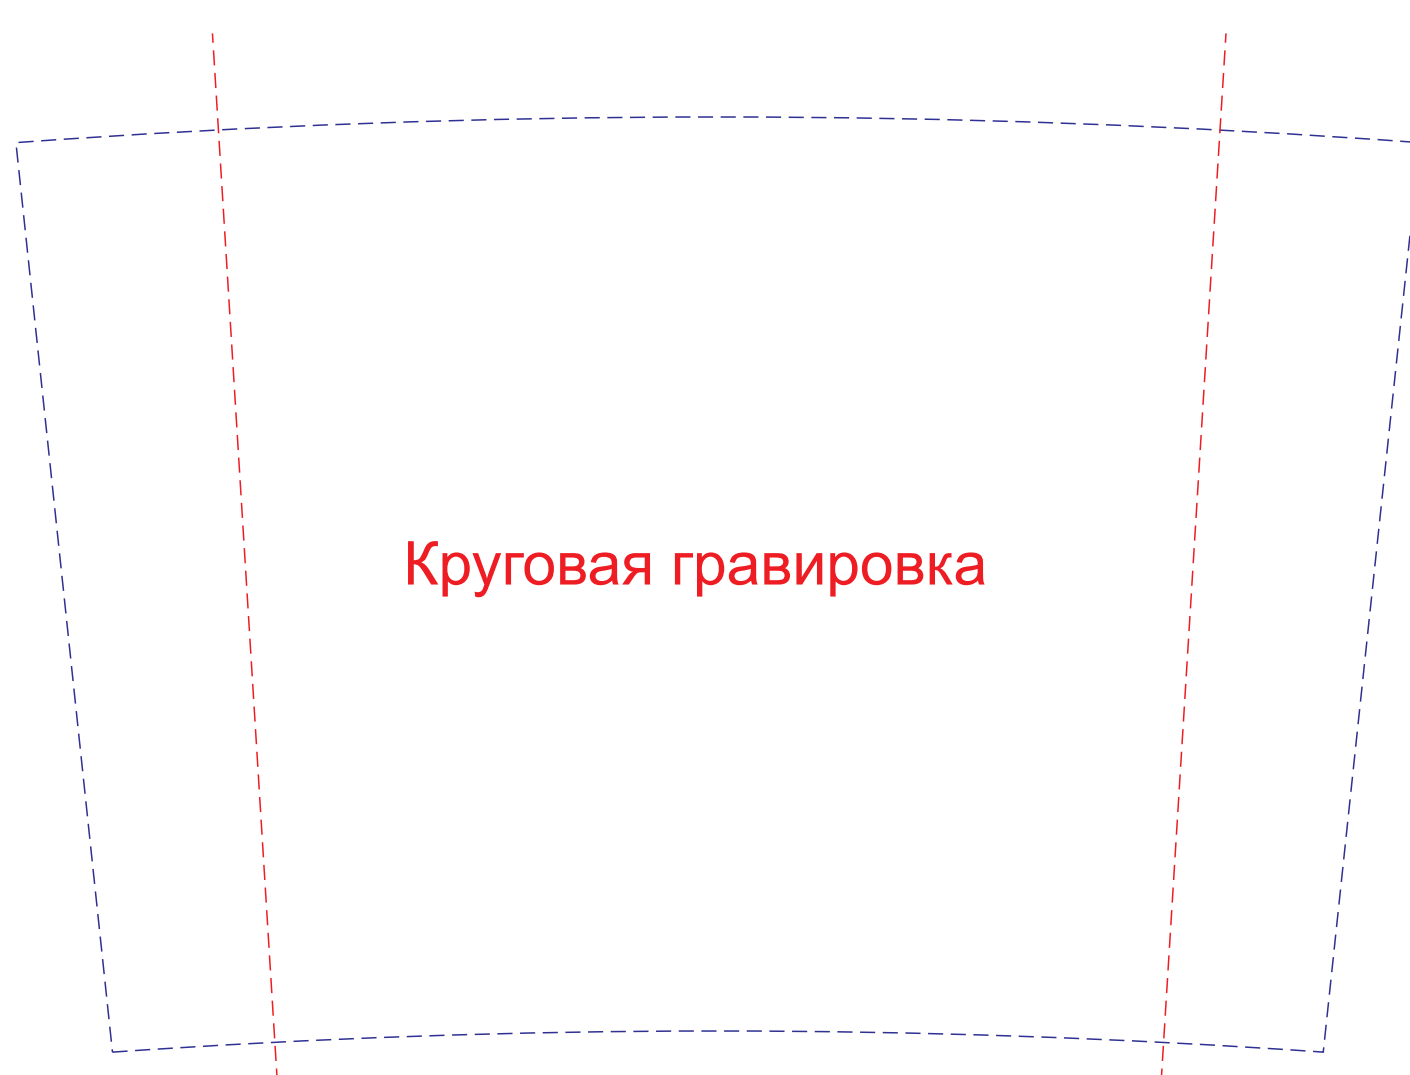

ручка слева

ручка справа

Внимание! Круговая гравировка не стыкуется!

A	Вид нанесения	Макс площадь (Ш*В)
	Гравировка	25x120мм
B	Вид нанесения	Макс площадь (Ш*В)
	Гравировка	25x140мм
C	Вид нанесения	Макс площадь (Ш*В)
	Круговая гравировка	185,7x123,7мм