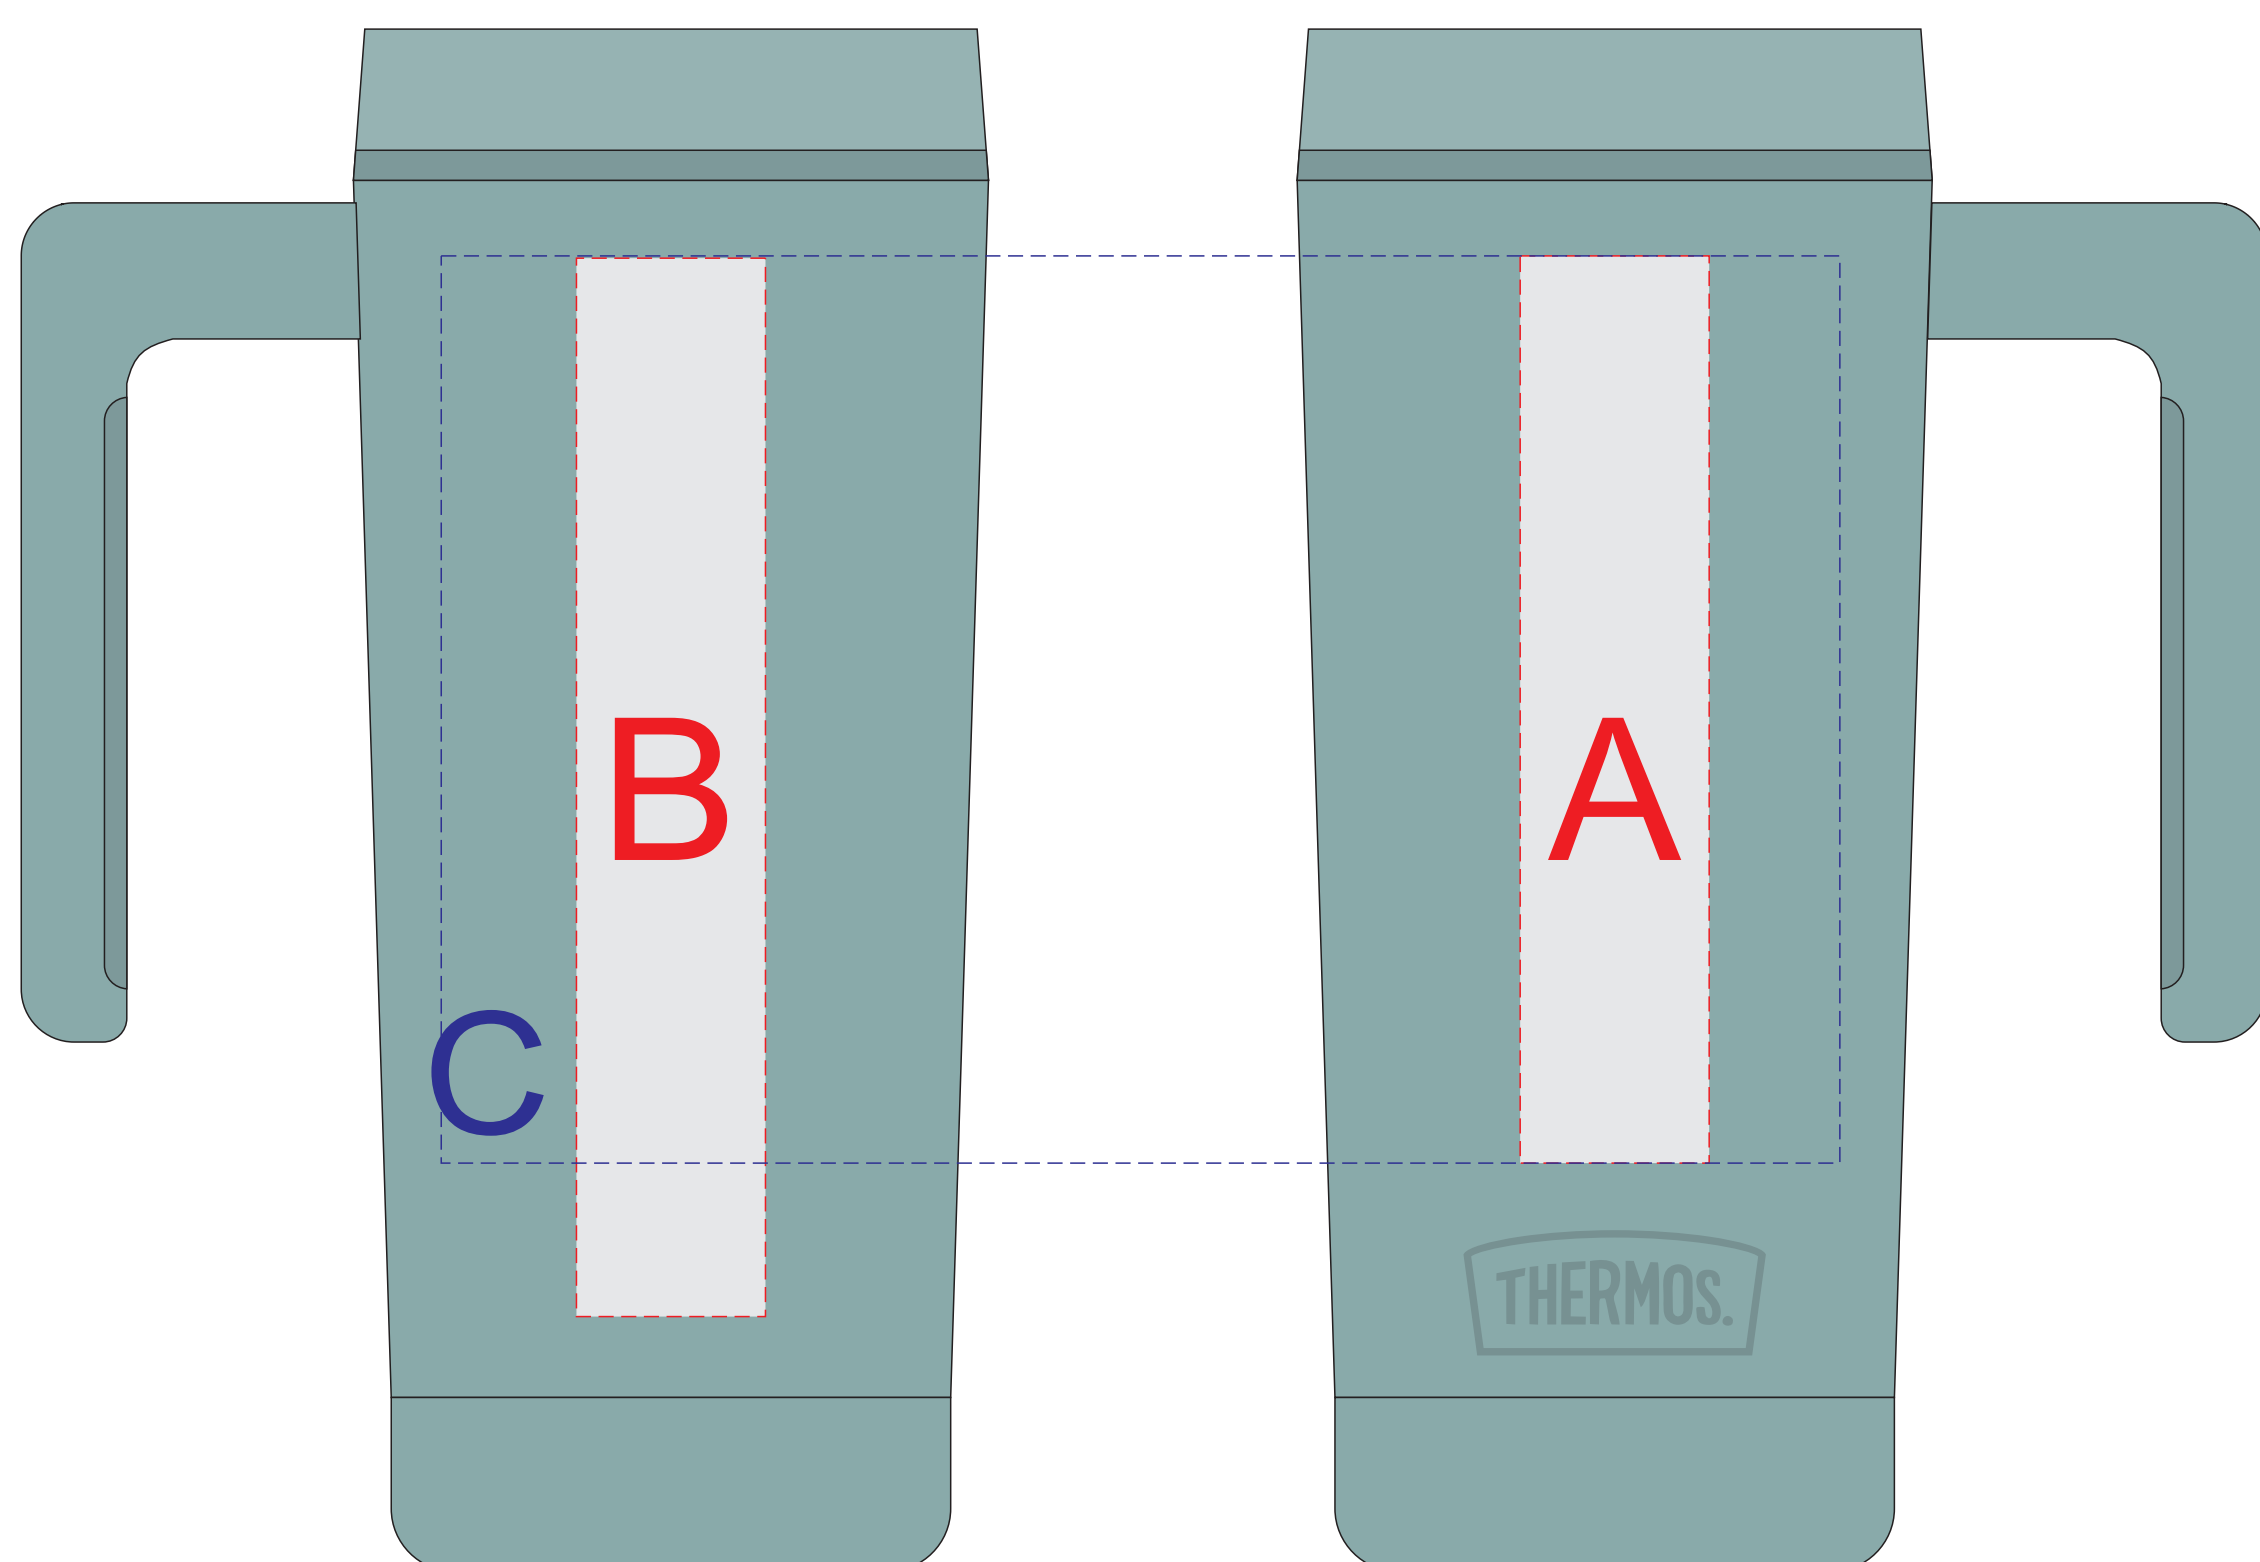

ручка слева

ручка справа

Внимание! Круговая гравировка не стыкуется!

A	Вид нанесения	Макс площадь (Ш*В)
	Гравировка	25x120мм
B	Вид нанесения	Макс площадь (Ш*В)
	Гравировка	25x140мм
C	Вид нанесения	Макс площадь (Ш*В)
	Круговая гравировка	185,7x123,7мм