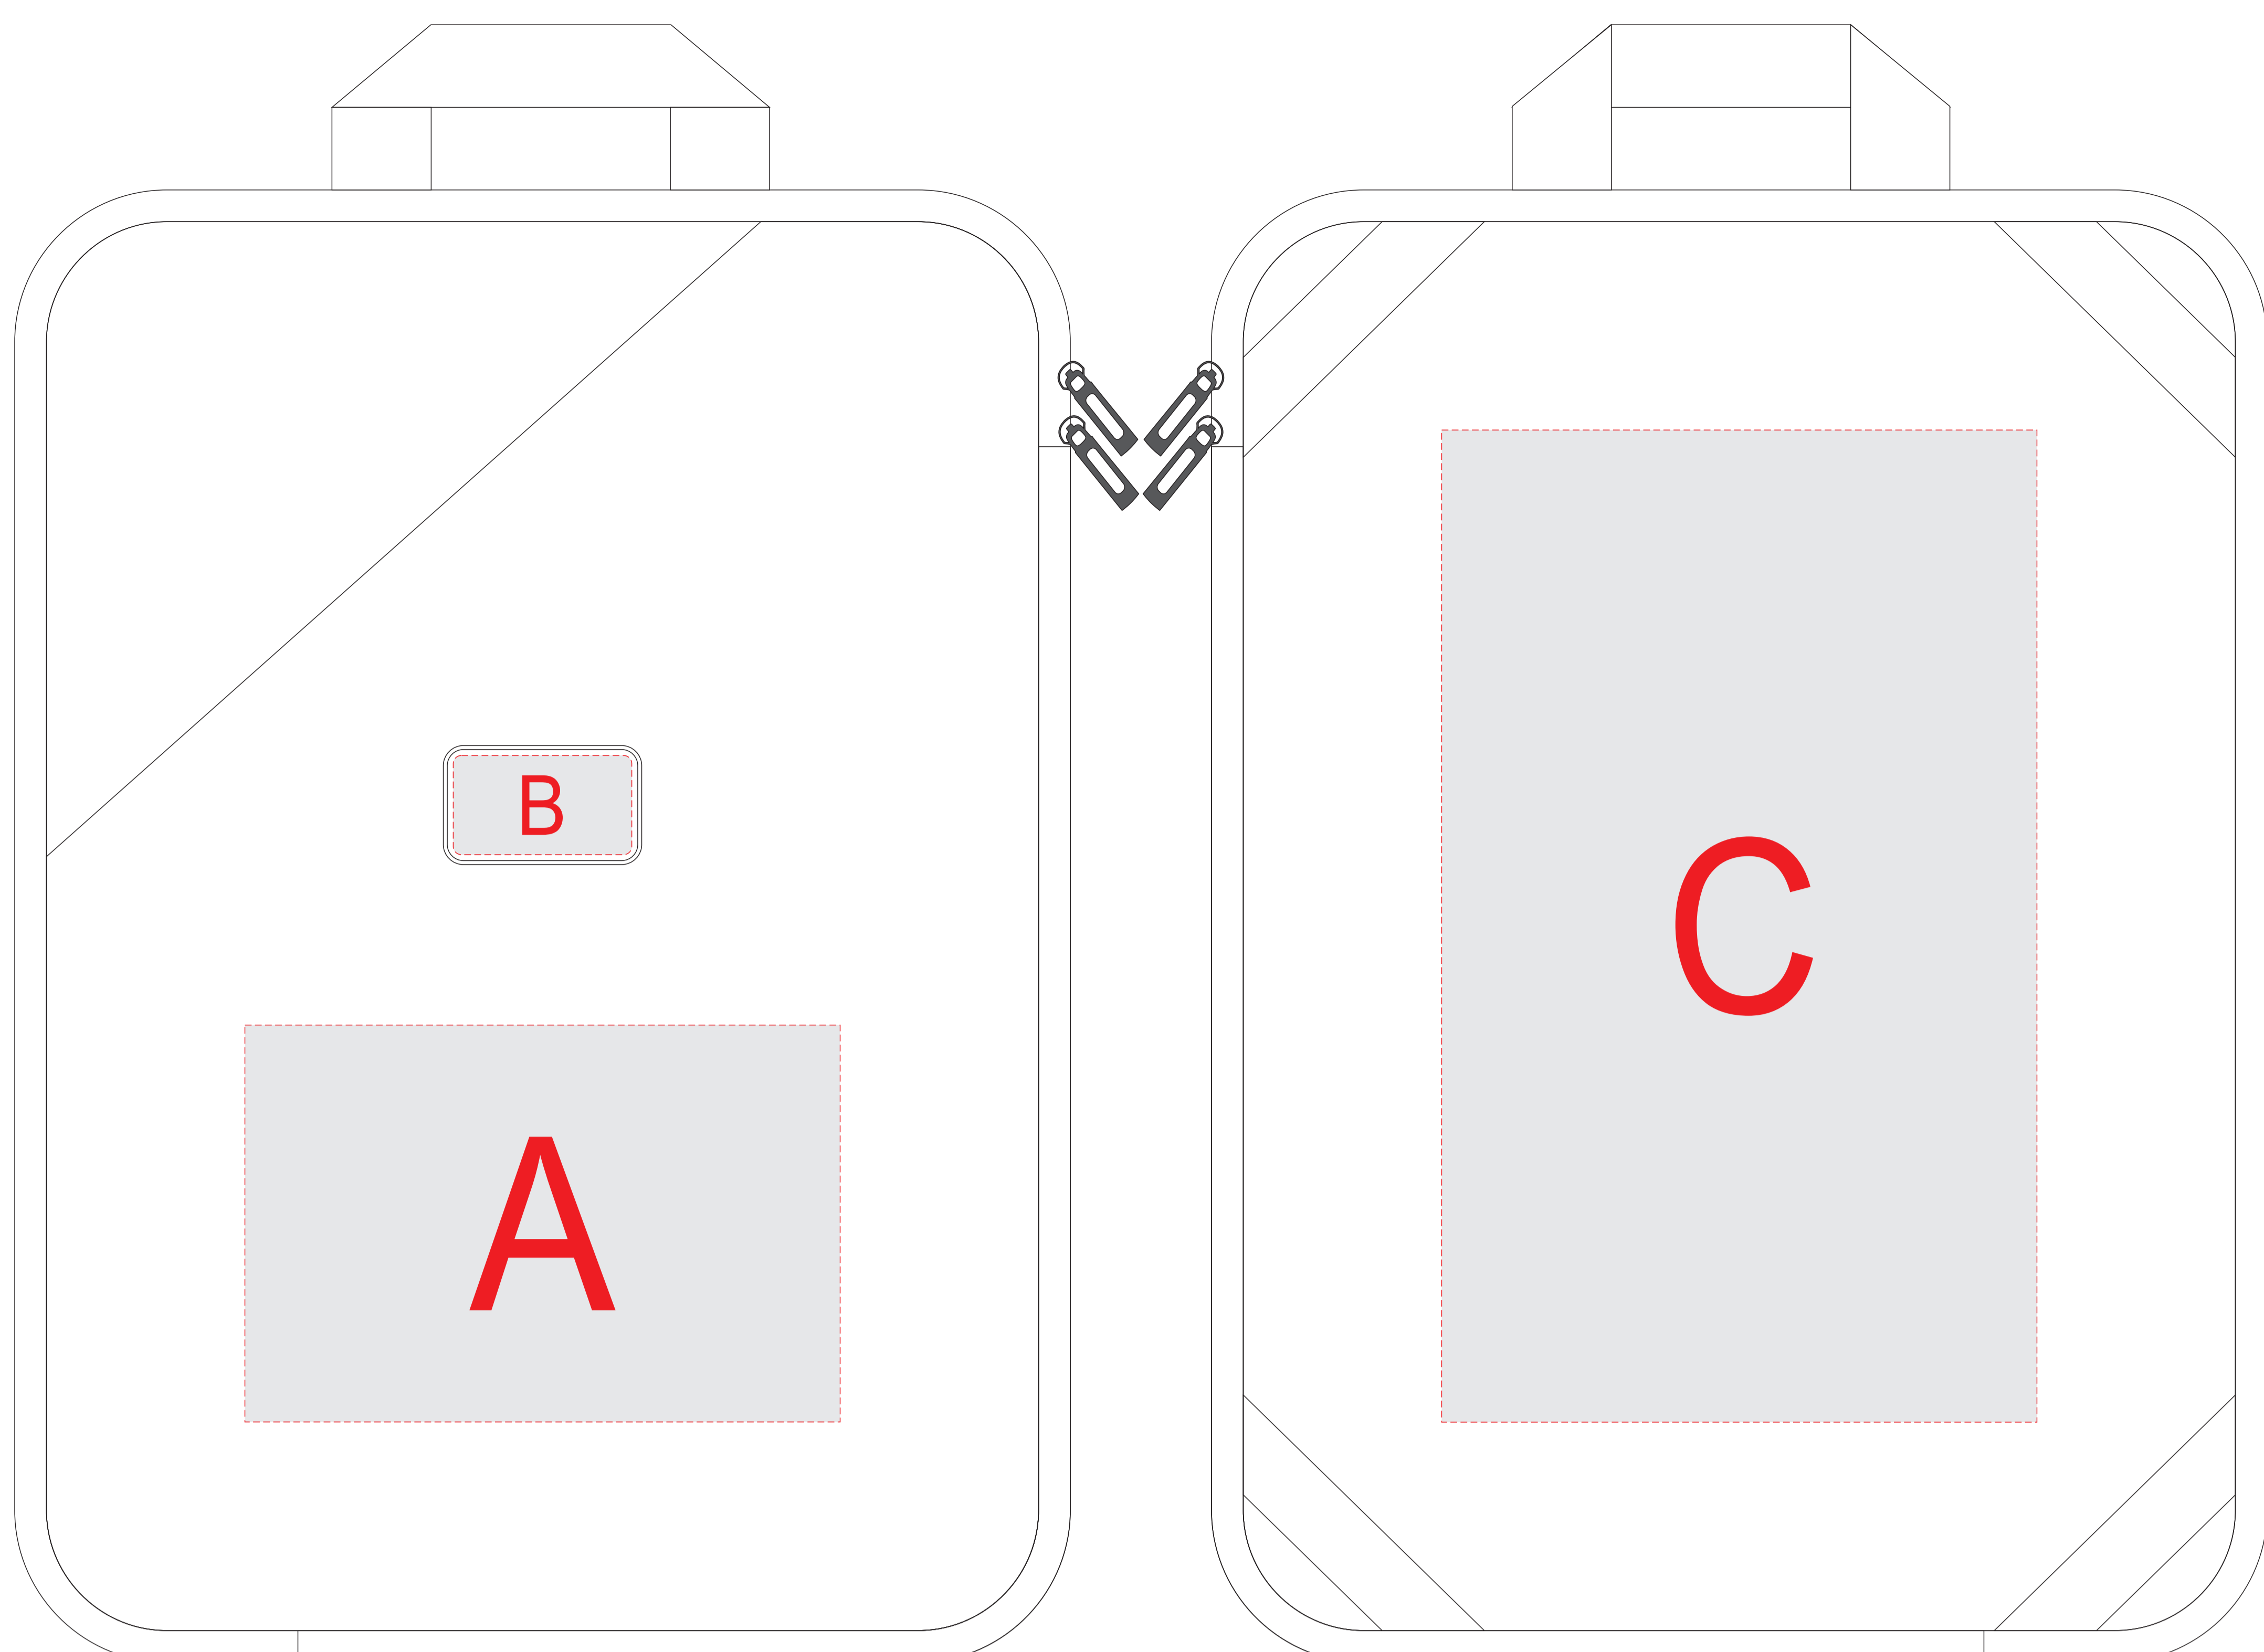

вид спереди

вид сзади

металлический шильд  
(в комплекте)  
гравировка светлая

шильд из экокожи  
(в комплекте)

<b>A</b>	<b>Вид нанесения</b>	<b>Макс площадь (Ш*В)</b>
	Термотрансфер	150x100мм
<b>B</b>	<b>Вид нанесения</b>	<b>Макс площадь (Ш*В)</b>
	Смола	45x25мм
	Шильд спектрум	45x25мм
<b>C</b>	<b>Вид нанесения</b>	<b>Макс площадь (Ш*В)</b>
	Термотрансфер	150x250мм
<b>D</b>	<b>Вид нанесения</b>	<b>Макс площадь (Ш*В)</b>
	Гравировка	40x20мм
<b>E</b>	<b>Вид нанесения</b>	<b>Макс площадь (Ш*В)</b>
	Уф печать	35x15мм
	Тиснение фольга	35x15мм