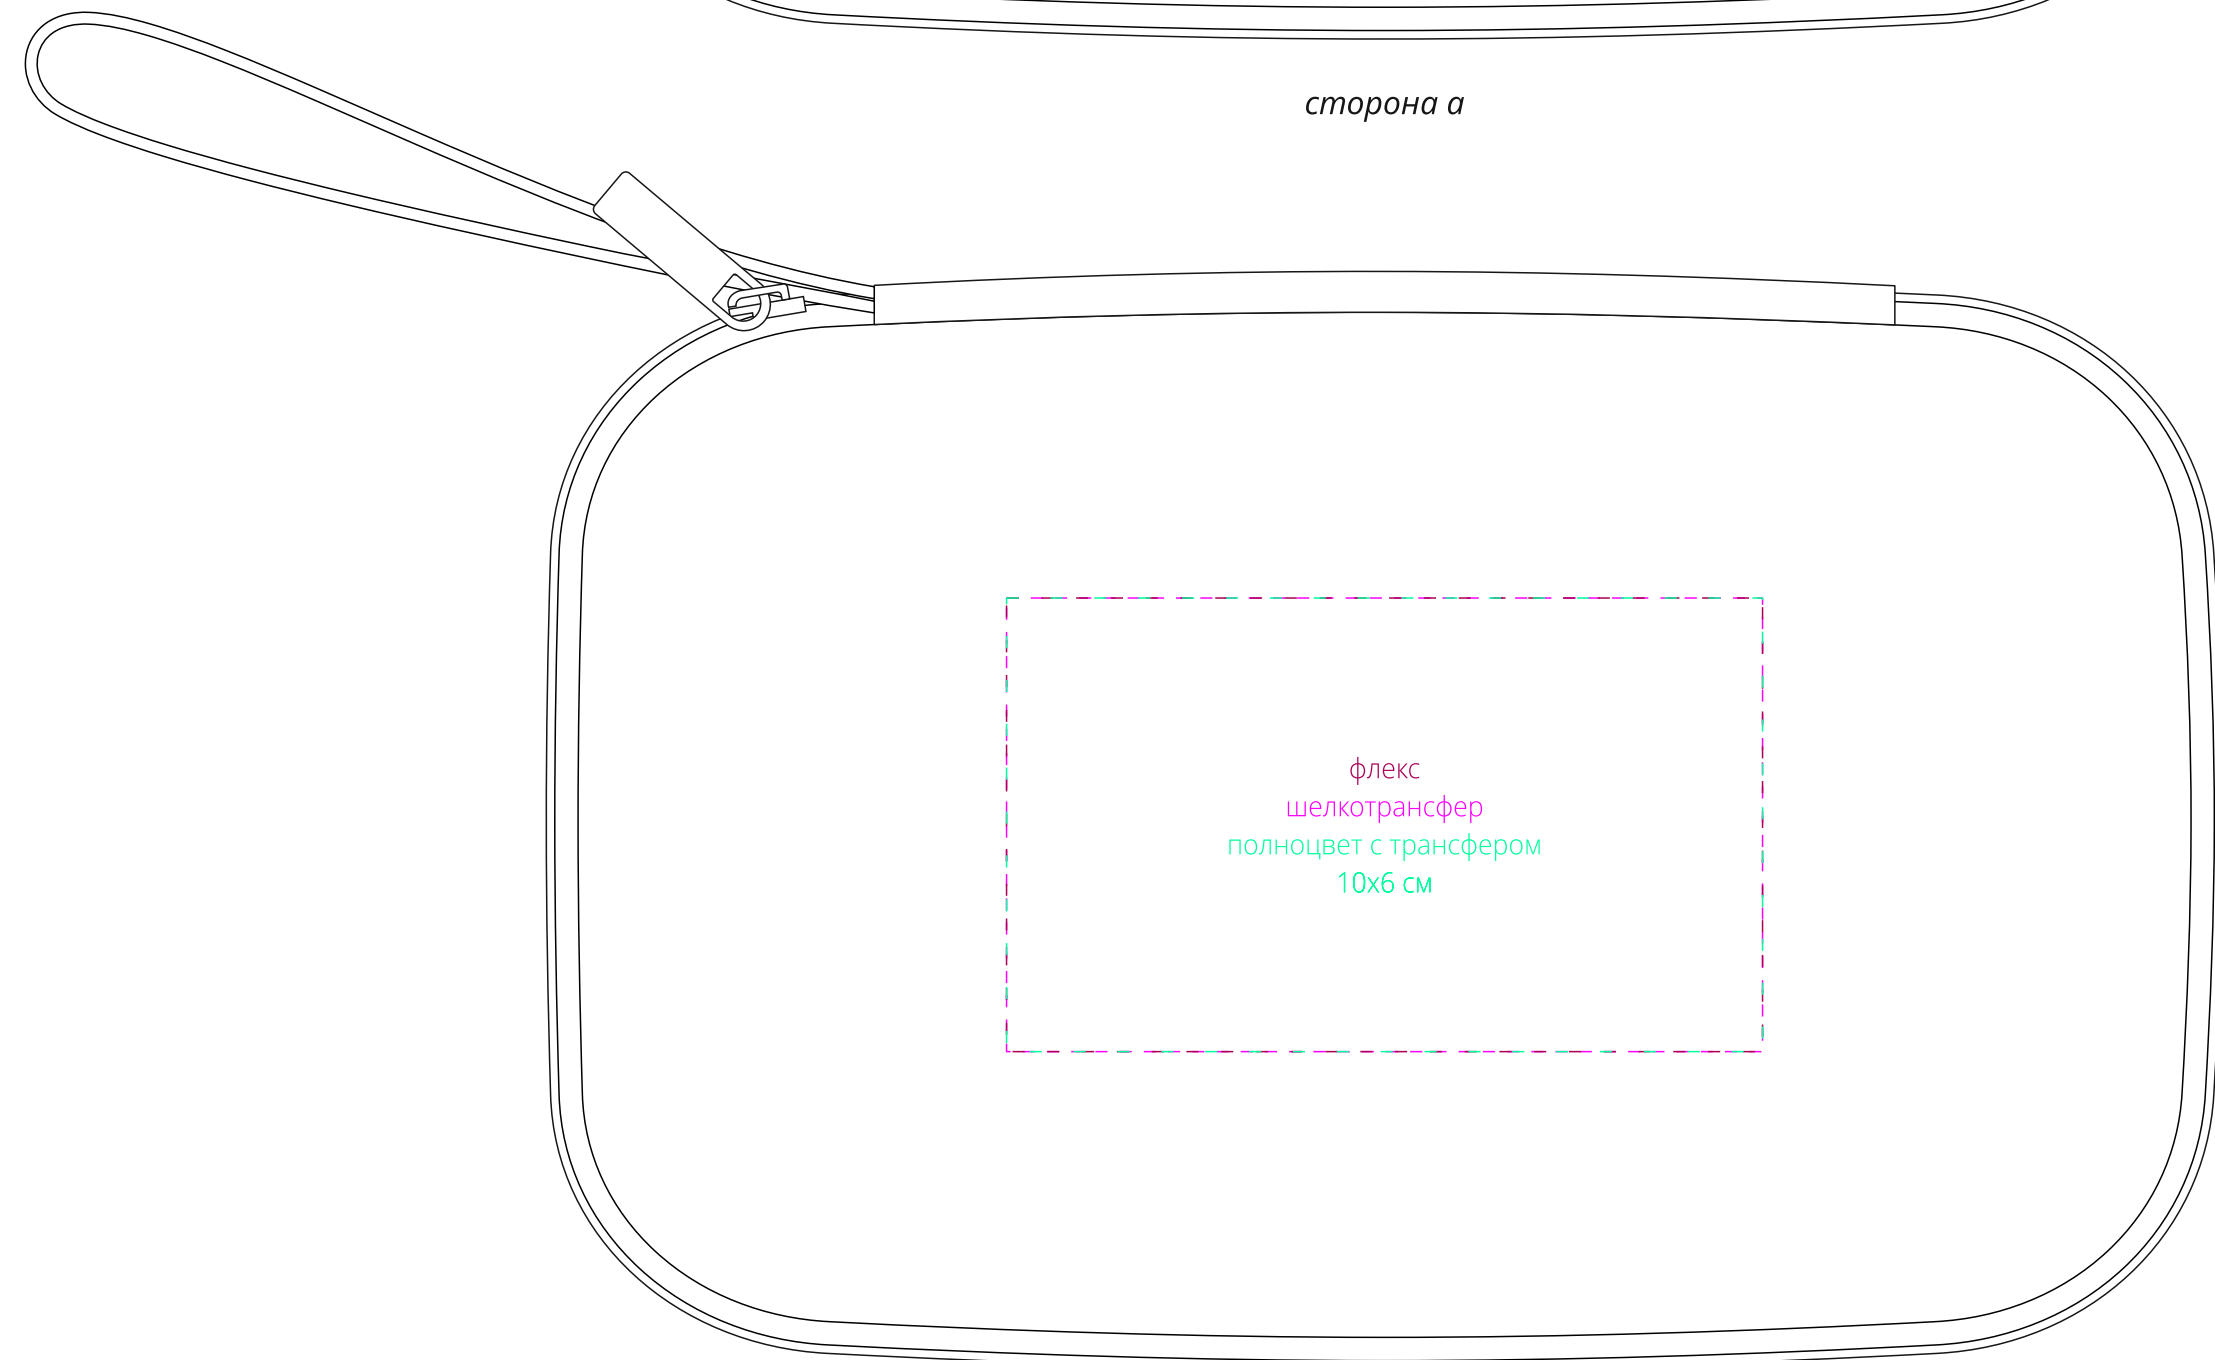

аккумулятор

лицо

оборот

футляр

сторона а

сторона б