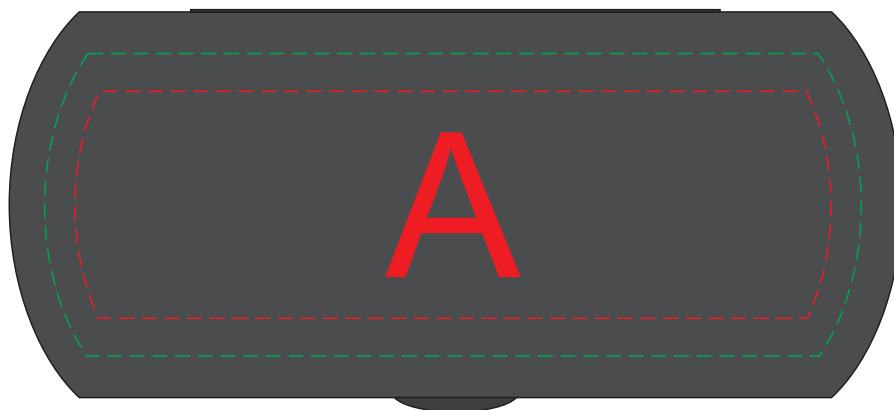

Арт. 473420

вид сверху (крышка)

А	Вид нанесения	Макс площадь (Ш*В)
	Тампопечать	40x30мм
	Уф печать	108x40мм