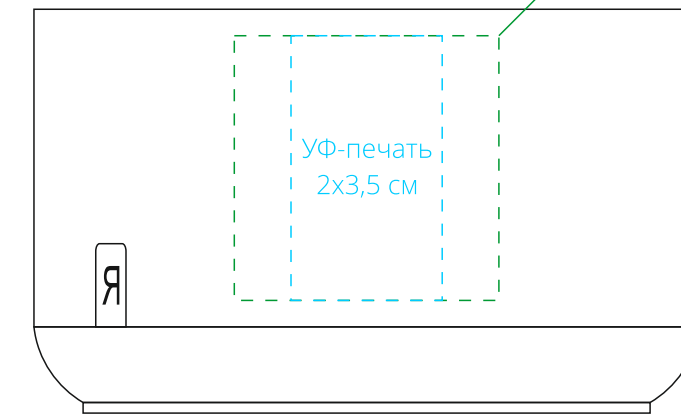

УФ-печать
тампопечать
5x0,6 см

УФ-печать
тампопечать
5x0,9 см

справа от разъема
тампопечать
3,5x3,5 см

USB разъем

слева от разъема
тампопечать
3,5x3,5 см

USB разъем

тампопечать
3,5x3,5 см

напротив разъема