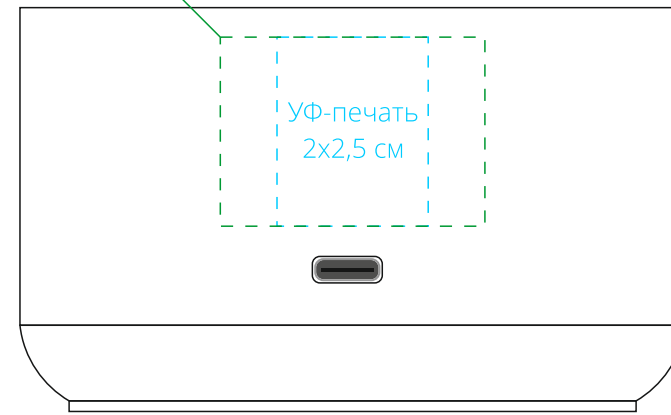

Арт. 14332

Умная колонка «Яндекс Станция Лайт», капучино

M1:1

тампопечать
3,5x2,5 см
на стороне с разъемом

блок питания

лицо

оборот

USB разъем

УФ-печать
тампопечать
5x0,6 см

УФ-печать
тампопечать
5x0,9 см

справа от разъема
тампопечать
3,5x3,5 см

USB разъем

слева от разъема
тампопечать
3,5x3,5 см

USB разъем

тампопечать
3,5x3,5 см

напротив разъема