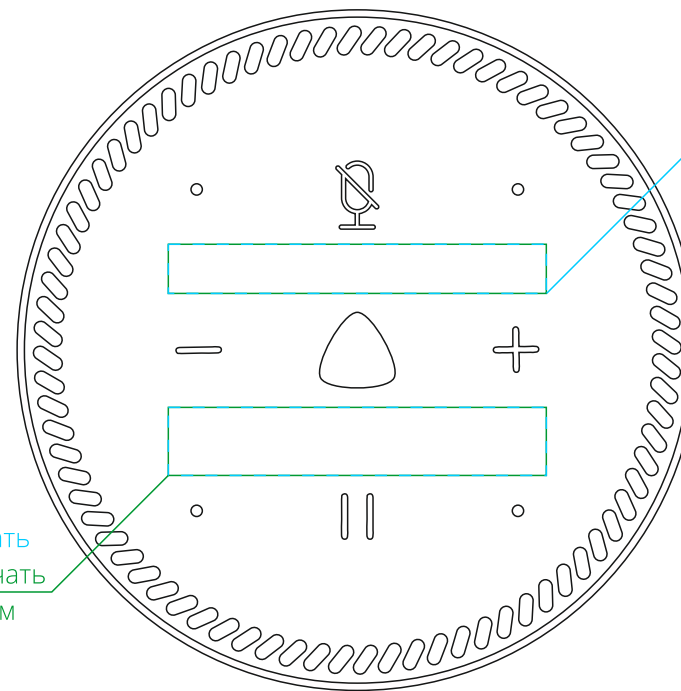

Арт. 14332

Умная колонка «Яндекс Станция Лайт», капучино

M1:1

тампопечать
3,5x2,5 см
на стороне с разъемом

блок питания

лицо

оборот

USB разъем

УФ-печать
тампопечать
5x0,6 см

УФ-печать
тампопечать
5x0,9 см

справа от разъема
тампопечать
3,5x3,5 см

USB разъем

слева от разъема
тампопечать
3,5x3,5 см

USB разъем

тампопечать
3,5x3,5 см

напротив разъема