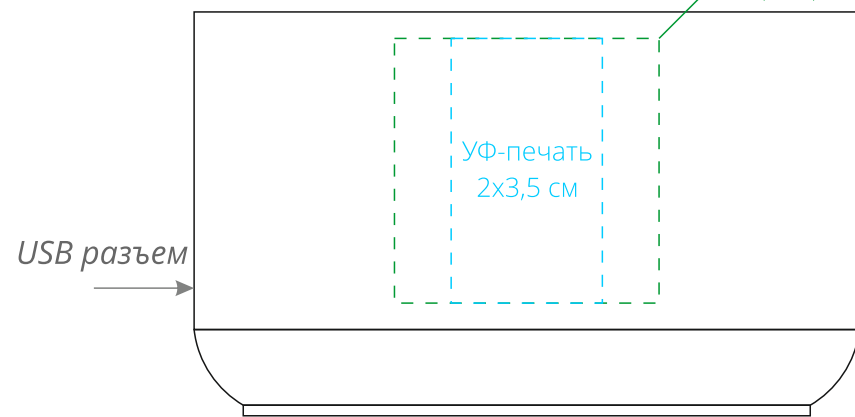

Арт. 14332

Умная колонка «Яндекс Станция Лайт», капучино

M1:1

тампопечать
3,5x2,5 см
на стороне с разъемом

блок питания

лицо

оборот

USB разъем

УФ-печать
тампопечать
5x0,6 см

УФ-печать
тампопечать
5x0,9 см

справа от разъема
тампопечать
3,5x3,5 см

USB разъем

слева от разъема
тампопечать
3,5x3,5 см

USB разъем

тампопечать
3,5x3,5 см

напротив разъема