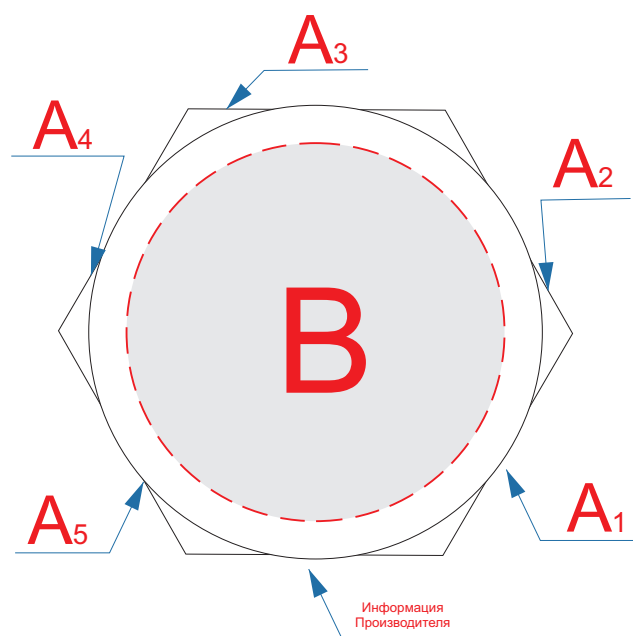

лицо (инф.производителя сзади)

оборот

Обертка

A	Вид нанесения	Макс площадь (Ш*В)
	Цифровая печать на белой основе	25x55мм
	Тампопечать	25x45мм

B	Вид нанесения	Макс площадь (Ш*В)
	Цифровая печать белой основе	50x50мм