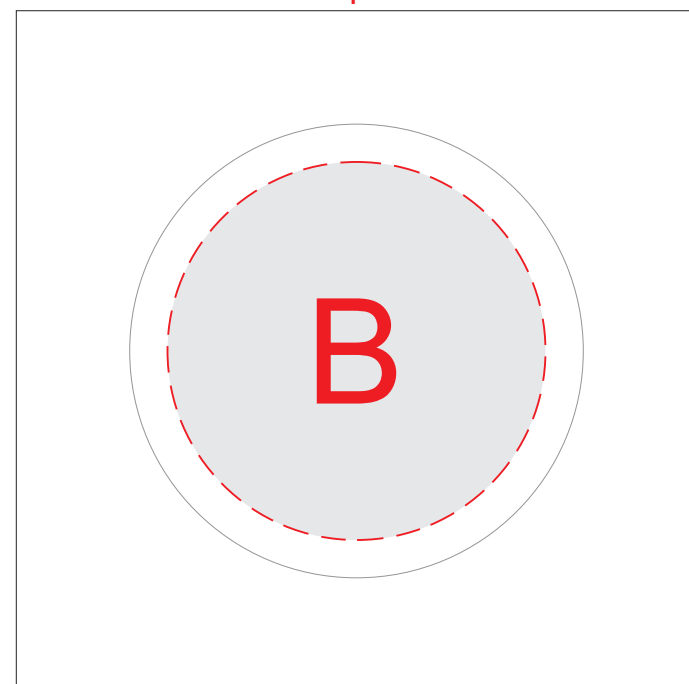

лицо (инф.производителя сзади)

оборот

Обертка

A	Вид нанесения	Макс площадь (Ш*В)
	Цифровая печать на белой основе	25x55мм
	Тампопечать	25x45мм

B	Вид нанесения	Макс площадь (Ш*В)
	Цифровая печать белой основе	50x50мм