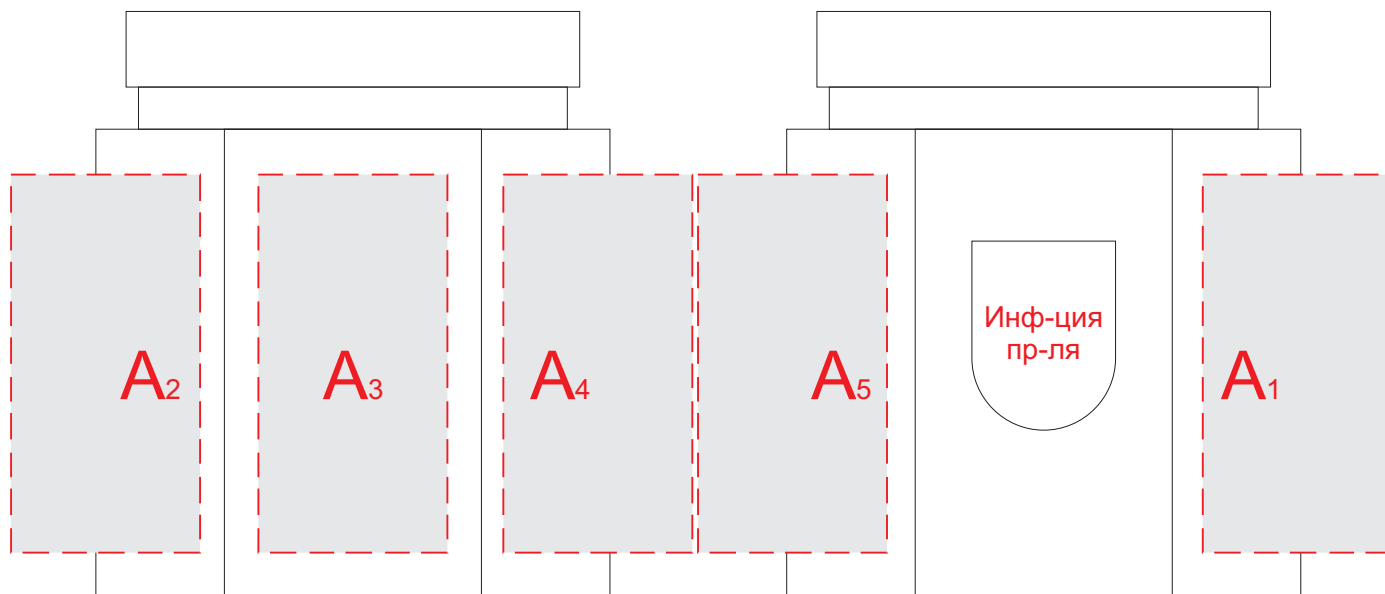

лицо (инф.производителя сзади)

оборот

Обертка

A	Вид нанесения	Макс площадь (Ш*В)
	Цифровая печать на белой основе	25x55мм
	Тампопечать	25x45мм

B	Вид нанесения	Макс площадь (Ш*В)
	Цифровая печать белой основе	50x50мм