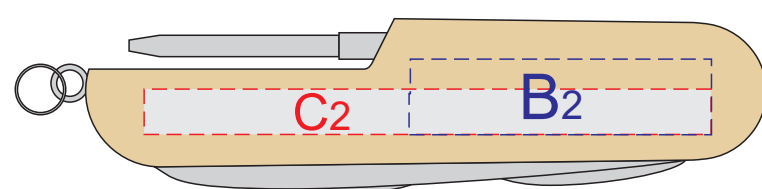

Крышка коробки

| A | Вид нанесения | Макс площадь (Ш*В) |
|---|-----------------|--------------------|
| | Шильд спектрум | 150x150мм |
| | Металлостикер | 160x150мм |
| | Цифровая печать | 160x150мм |
| | Тиснение | 95x95мм |

сторона 1

сторона 2

нанесение возможно с обеих сторон

чехол

Внимание! Гравировка может быть неоднородной из-за свойств структуры дерева (бамбук). Рекомендуем делать контурную гравировку.

Внимание! Гравировка может быть неоднородной из-за свойств структуры дерева (бамбук). Рекомендуем делать контурную гравировку.

| C | Вид нанесения | Макс площадь (Ш*В) |
|---|---------------|--------------------|
| | Гравировка | 75x6мм |

| D | Вид нанесения | Макс площадь (Ш*В) |
|---|---------------|--------------------|
| | Гравировка | 40x6мм |

| B | Вид нанесения | Макс площадь (Ш*В) |
|---|---------------|--------------------|
| | Гравировка | 40x10мм |

| E | Вид нанесения | Макс площадь (Ш*В) |
|---|---------------|--------------------|
| | Термотрансфер | 15x15мм |