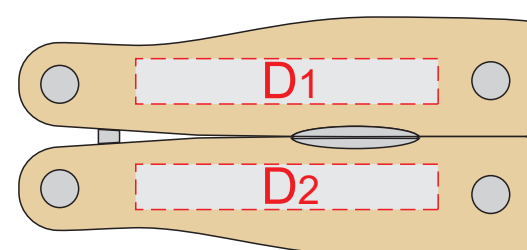

Крышка коробки

| A | Вид нанесения | Макс площадь (Ш*В) |
|---|-----------------|--------------------|
| | Шильд спектрум | 150x150мм |
| | Металлостикер | 160x150мм |
| | Цифровая печать | 160x150мм |
| | Тиснение | 95x95мм |

сторона 1

сторона 2

нанесение возможно с обеих сторон

чехол

Внимание! Гравировка может быть неоднородной из-за свойств структуры дерева (бамбук). Рекомендуем делать контурную гравировку.

Внимание! Гравировка может быть неоднородной из-за свойств структуры дерева (бамбук). Рекомендуем делать контурную гравировку.

| C | Вид нанесения | Макс площадь (Ш*В) |
|---|---------------|--------------------|
| | Гравировка | 75x6мм |

| D | Вид нанесения | Макс площадь (Ш*В) |
|---|---------------|--------------------|
| | Гравировка | 40x6мм |

| B | Вид нанесения | Макс площадь (Ш*В) |
|---|---------------|--------------------|
| | Гравировка | 40x10мм |

| E | Вид нанесения | Макс площадь (Ш*В) |
|---|---------------|--------------------|
| | Термотрансфер | 15x15мм |