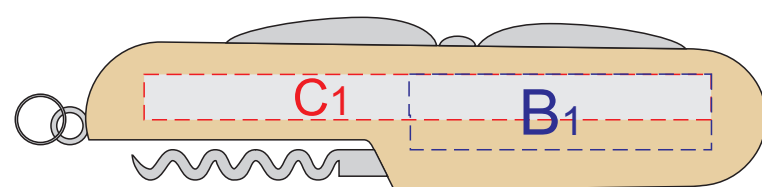

Крышка коробки

| A | Вид нанесения | Макс площадь (Ш*В) |
|---|-----------------|--------------------|
| | Шильд спектрум | 150x150мм |
| | Металлостикер | 160x150мм |
| | Цифровая печать | 160x150мм |
| | Тиснение | 95x95мм |

сторона 1

сторона 2

нанесение возможно с обеих сторон

чехол

Внимание! Гравировка может быть неоднородной из-за свойств структуры дерева (бамбук). Рекомендуем делать контурную гравировку.

Внимание! Гравировка может быть неоднородной из-за свойств структуры дерева (бамбук). Рекомендуем делать контурную гравировку.

| C | Вид нанесения | Макс площадь (Ш*В) |
|---|---------------|--------------------|
| | Гравировка | 75x6мм |

| D | Вид нанесения | Макс площадь (Ш*В) |
|---|---------------|--------------------|
| | Гравировка | 40x6мм |