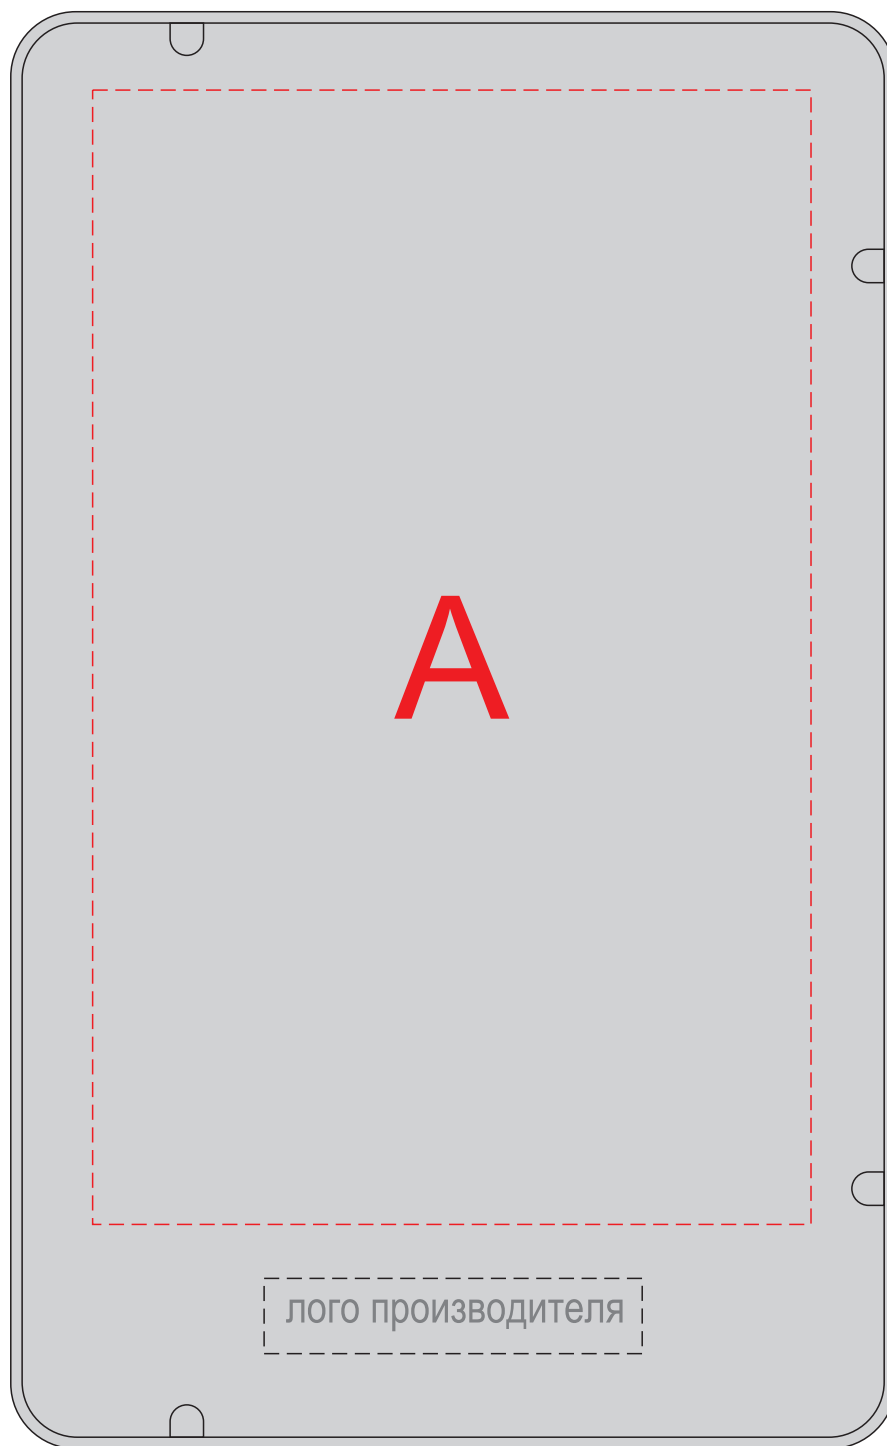

крышка коробки

<b>A</b>	<b>Вид нанесения</b>	<b>Макс площадь (Ш*В)</b>
	Гравировка	95x100мм
	УФ печать	95x150мм
	Тампопечать	35x35мм