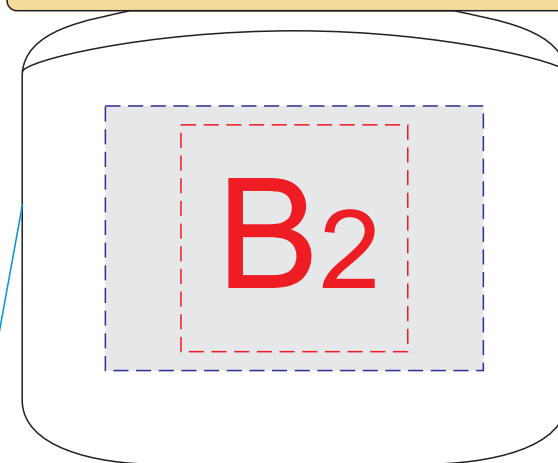

крышка

вид слева

вид спереди

вид справа

вид сзади

этикетка

этикетка

Внимание! В связи с особенностью структуры деревянной поверхности при тампопечати возможна непропечатка, при гравировке возможны разные оттенки, рекомендуем контурную гравировку.

А	Вид нанесения	Макс площадь (Ш*В)
	Тампопечать 1+0	45x45мм
	Гравировка	62x62мм

В	Вид нанесения	Макс площадь (Ш*В)
	Тампопечать	30x30мм
	Цифровая печать на белой основе	50x35мм