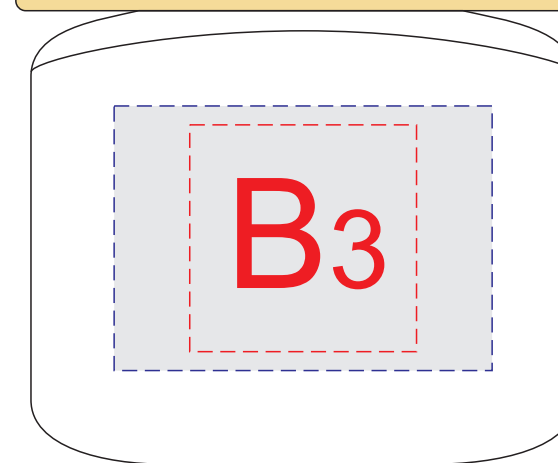

крышка

вид слева

вид спереди

вид справа

вид сзади

этикетка

этикетка

Внимание! В связи с особенностью структуры деревянной поверхности при тампопечати возможна непропечатка, при гравировке возможны разные оттенки, рекомендуем контурную гравировку.

А	Вид нанесения	Макс площадь (Ш*В)
	Тампопечать 1+0	45x45мм
	Гравировка	62x62мм

В	Вид нанесения	Макс площадь (Ш*В)
	Тампопечать	30x30мм
	Цифровая печать на белой основе	50x35мм