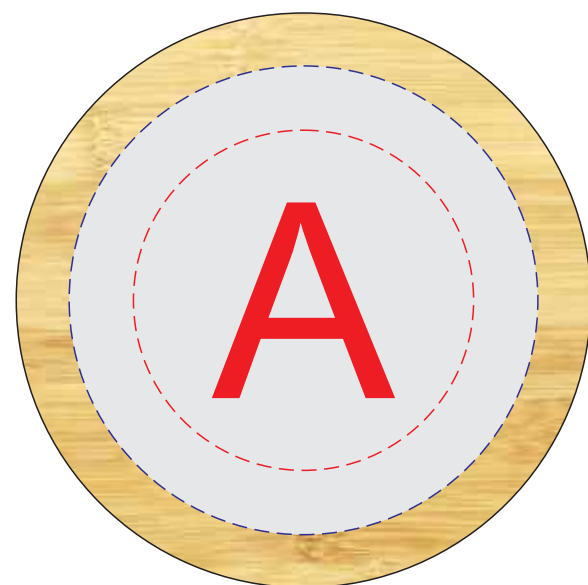

крышка

вид слева

вид спереди

вид справа

вид сзади

этикетка

этикетка

Внимание! В связи с особенностью структуры деревянной поверхности при тампопечати возможна непропечатка, при гравировке возможны разные оттенки, рекомендуем контурную гравировку.

А	Вид нанесения	Макс площадь (Ш*В)
	Тампопечать 1+0	45x45мм
	Гравировка	62x62мм

В	Вид нанесения	Макс площадь (Ш*В)
	Тампопечать	30x30мм
	Цифровая печать на белой основе	50x35мм