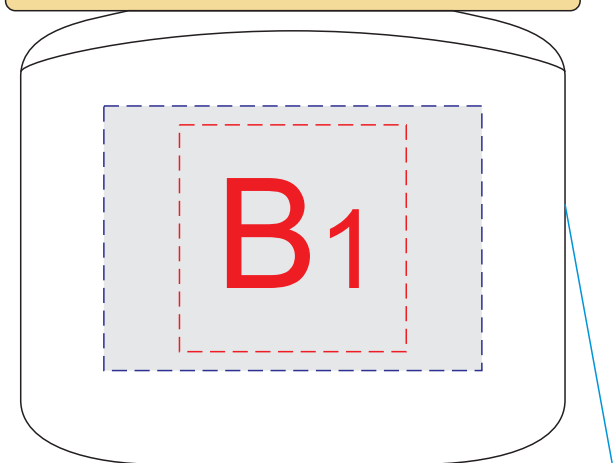

крышка

вид слева

вид спереди

вид справа

вид сзади

этикетка

этикетка

Внимание! В связи с особенностью структуры деревянной поверхности при тампопечати возможна непропечатка, при гравировке возможны разные оттенки, рекомендуем контурную гравировку.

А	Вид нанесения	Макс площадь (Ш*В)
	Тампопечать 1+0	45x45мм
	Гравировка	62x62мм

В	Вид нанесения	Макс площадь (Ш*В)
	Тампопечать	30x30мм
	Цифровая печать на белой основе	50x35мм