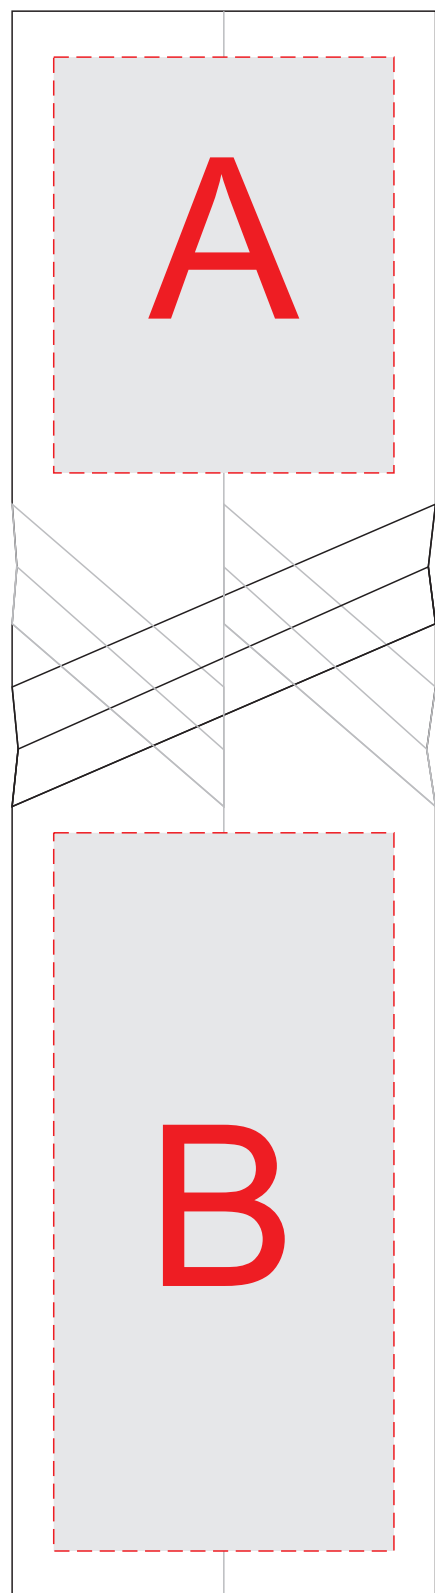

Арт. 606201

вид с торца

нанесение возможно с трех сторон

коробка

открывается здесь

Внимание! Тампопечать на коробке может быть только черным, серебряным и золотистым цветом. Белый цвет (а так же пантоны) проваливается и мигрирует.

А	Вид нанесения	Макс площадь (Ш*В)
	Гравировка	45x55мм
	Уф-печать	45x55мм
	Тампопечать	45x45мм

В	Вид нанесения	Макс площадь (Ш*В)
	Гравировка	45x95мм
	Уф-печать	45x95мм
	Тампопечать	45x45мм

С	Вид нанесения	Макс площадь (Ш*В)
	Шильд спектрум	150x70мм
	Тампопечать 1+0	45x45мм
	Тиснение	95x70мм