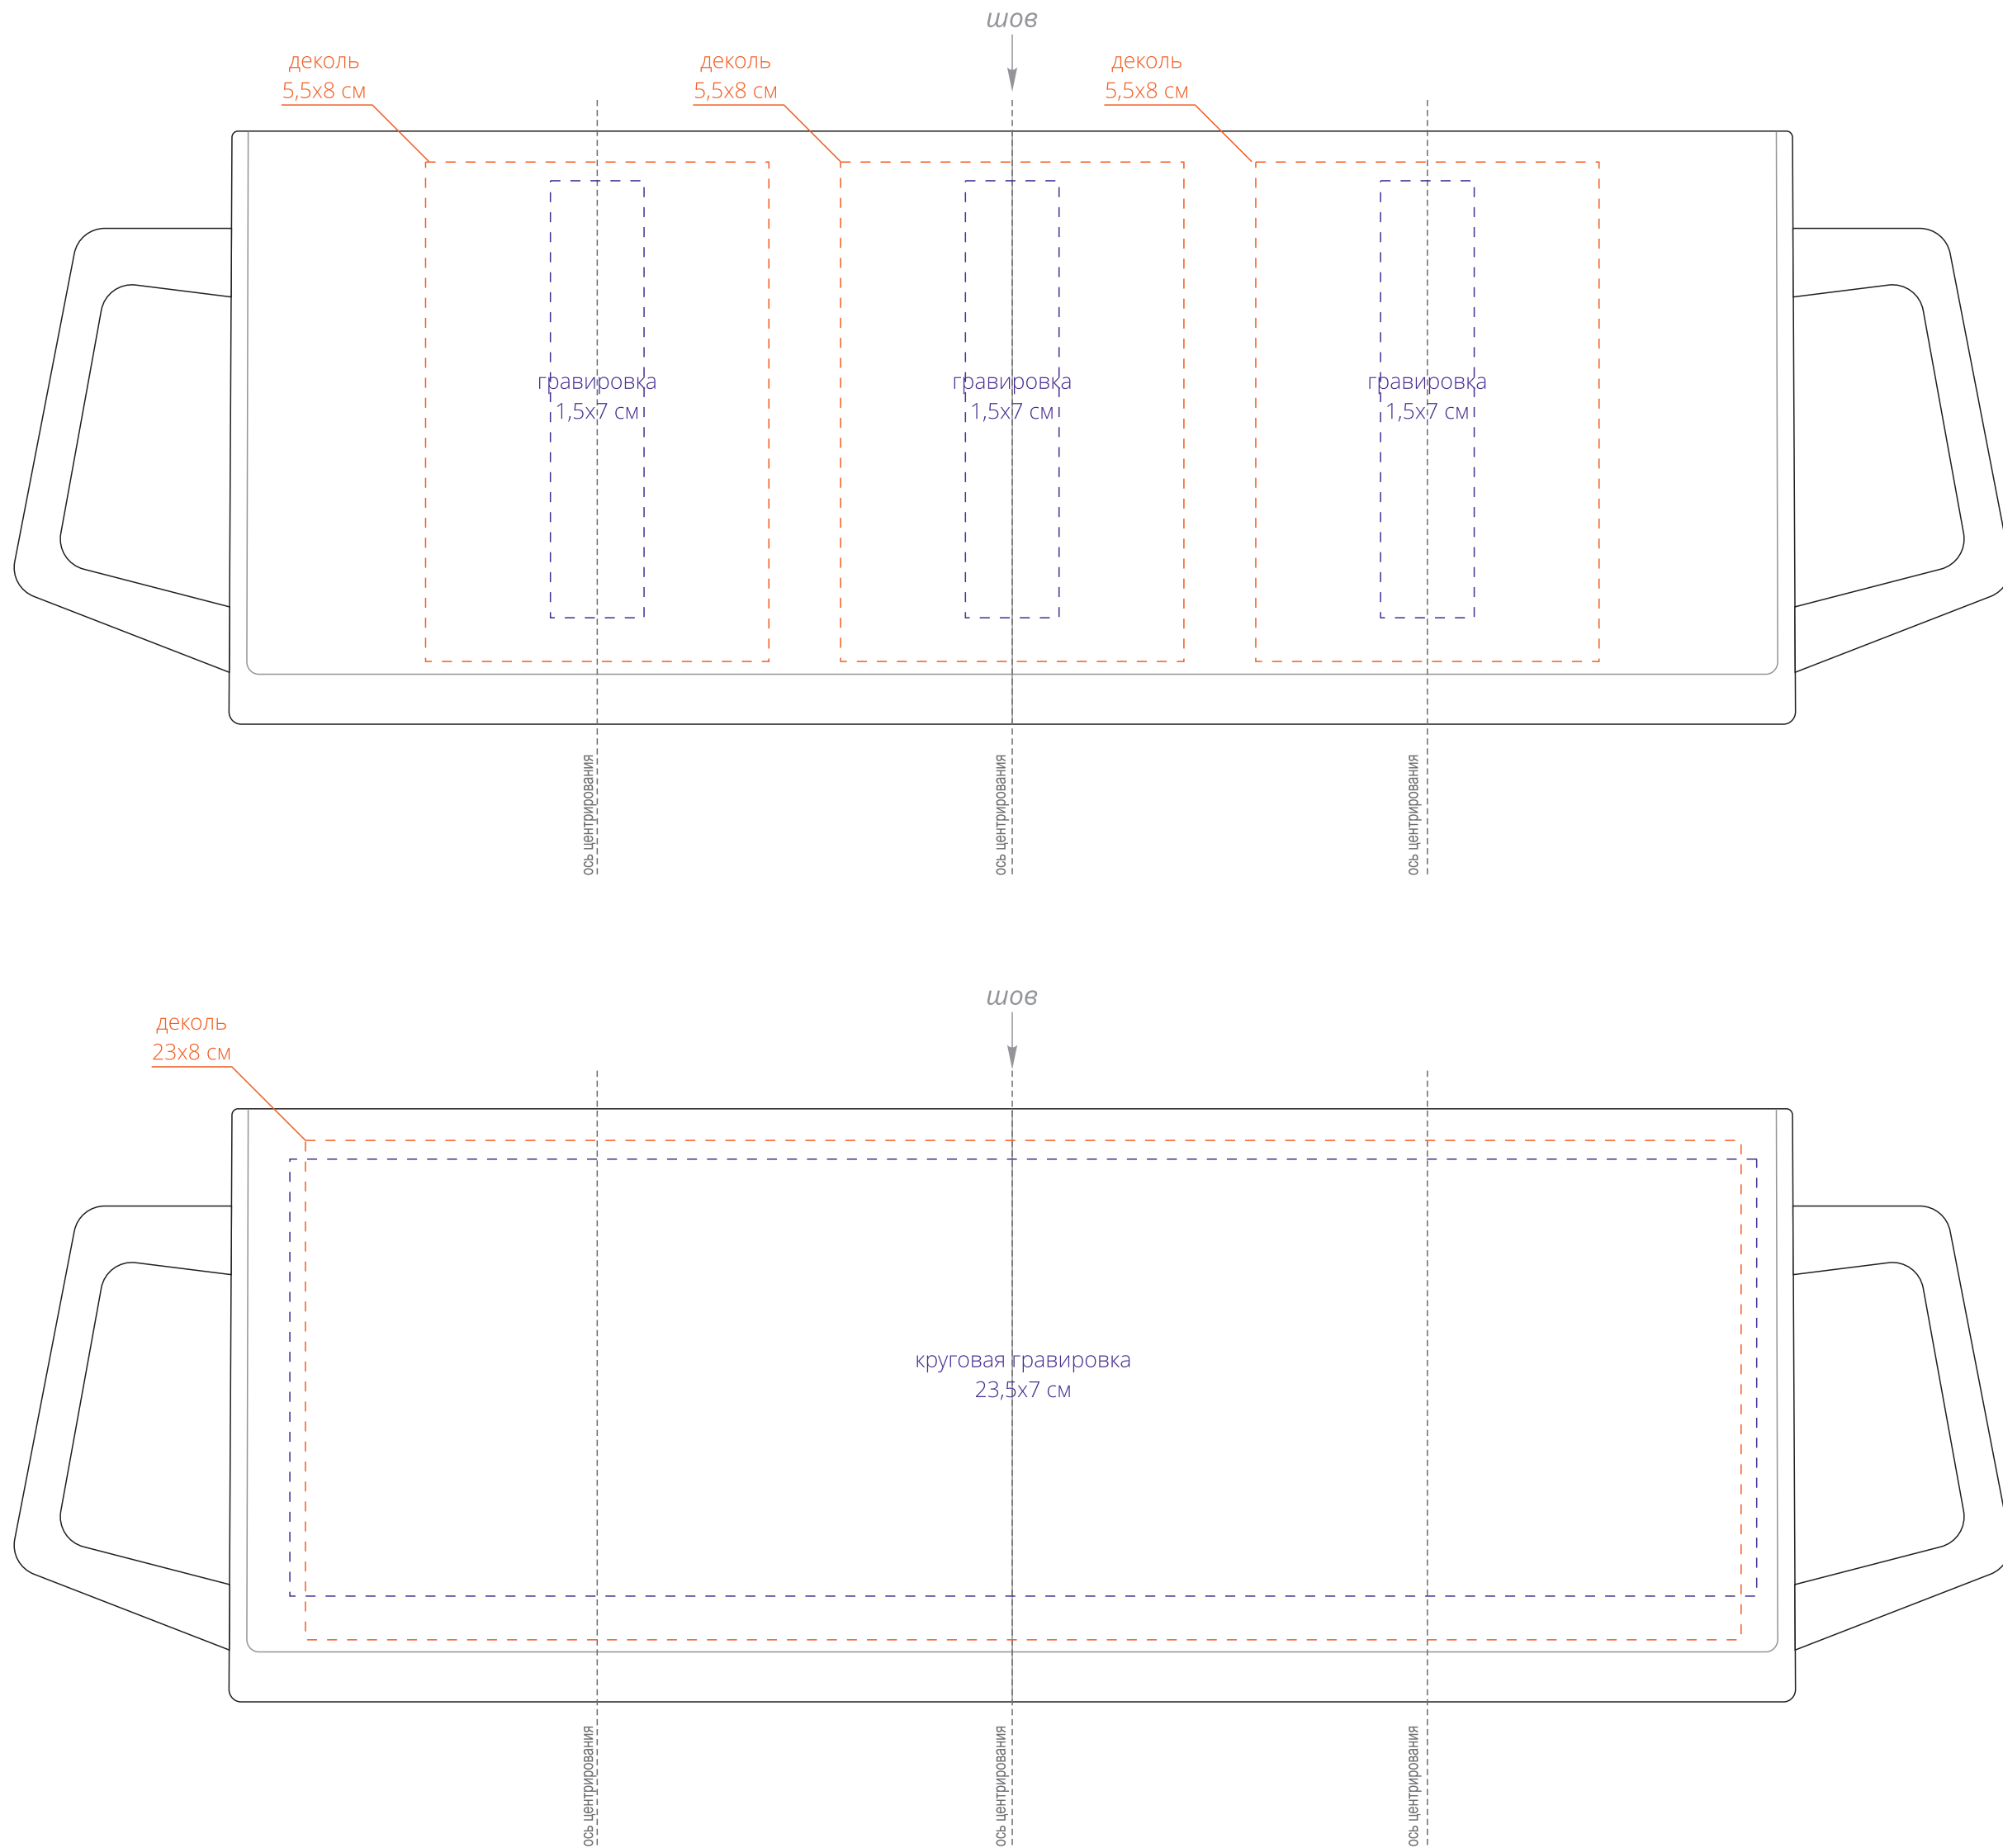

Арт. 19360
Кружка Basic, набор из 2 штук в упаковке
M1:1

Внимание!
При печати по цветным изделиям белый цвет может принимать оттенок цвета изделия.