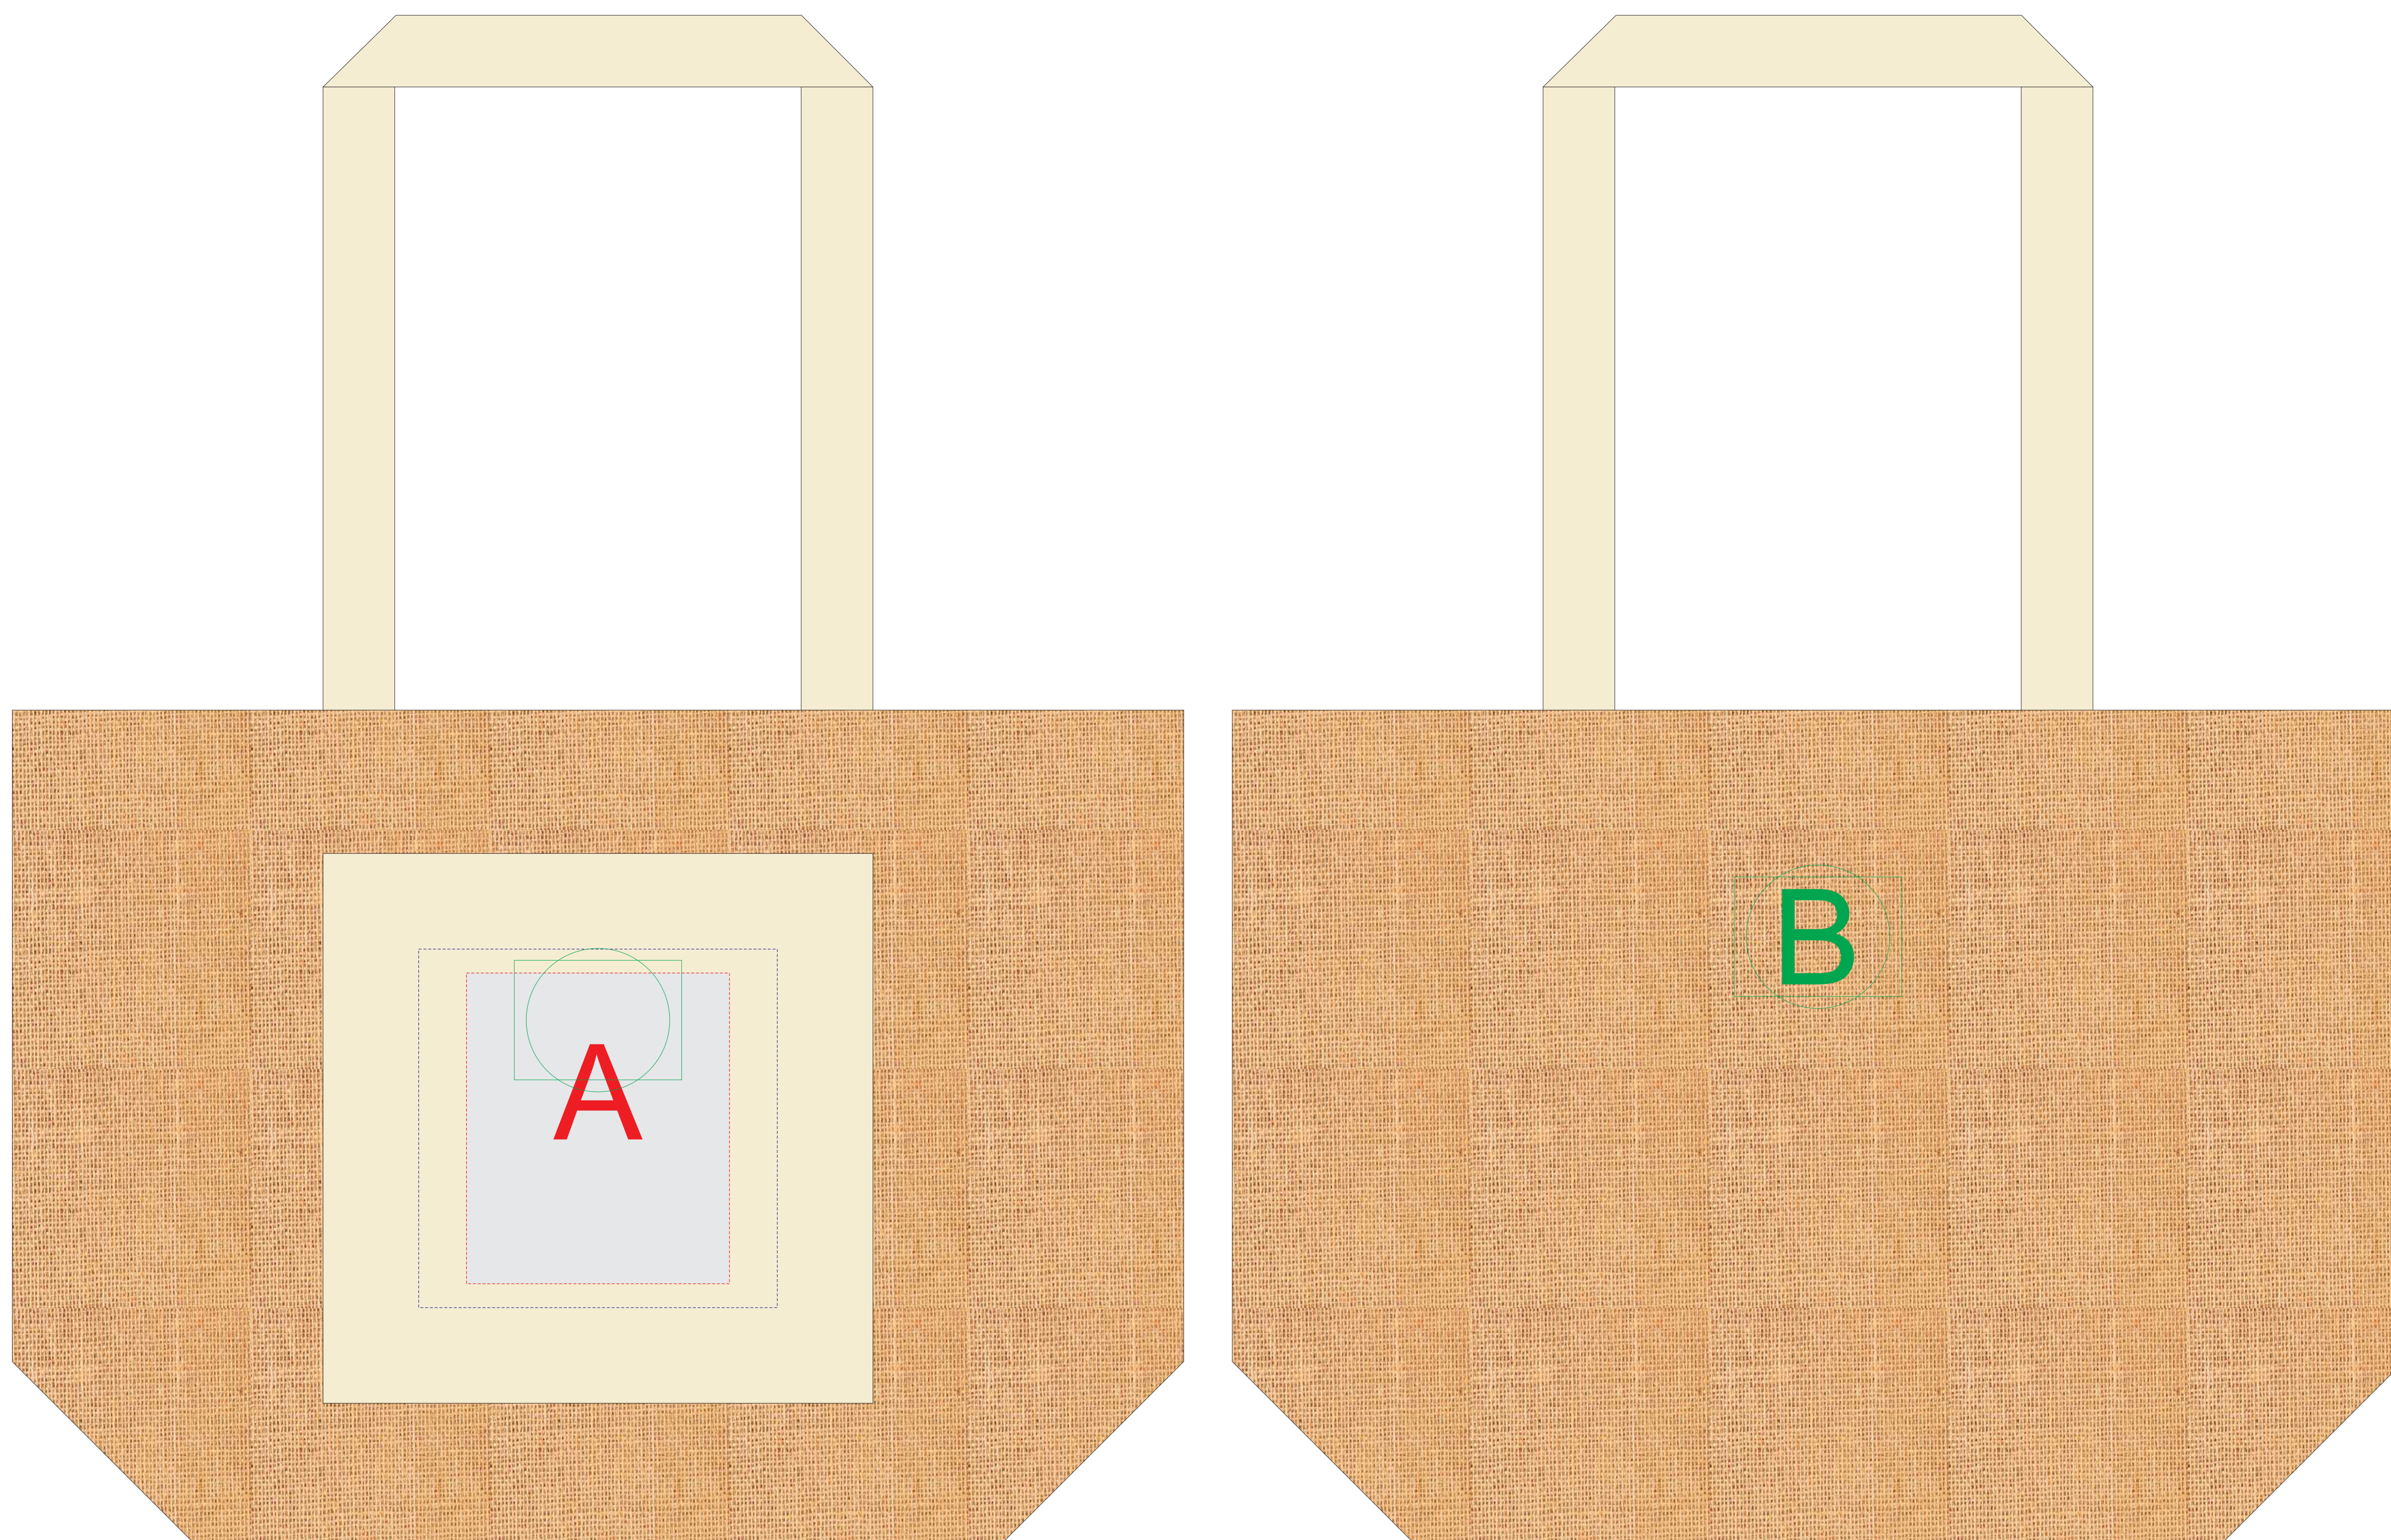

сторона 1

сторона 2

ОФОРМЛЕНИЕ ПАТЧА:

ПАТЧ КРУГЛЫЙ

ПАТЧ ПРЯМОУГОЛЬНЫЙ

А	Вид нанесения	Макс площадь (Ш*В)
	Трафаретная печать 1+0	110x130мм
	Термотрансфер	150x150мм
	Патч Круглый	47x47мм
	Патч Прямоугольный	57x37мм
	Вышивка	100x100мм

В	Вид нанесения	Макс площадь (Ш*В)
	Патч Круглый	47x47мм
	Патч Прямоугольный	57x37мм