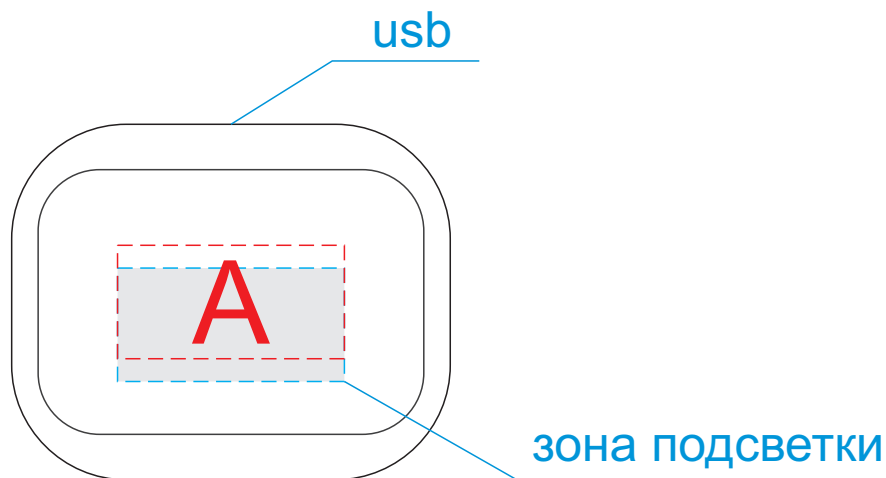

Арт. 5910957

|  | Вид нанесения | Макс площадь (Ш*В) |
|--|---------------|--------------------|
| | Тампопечать | 30x15мм |
| Гравировка | 30x15мм | |